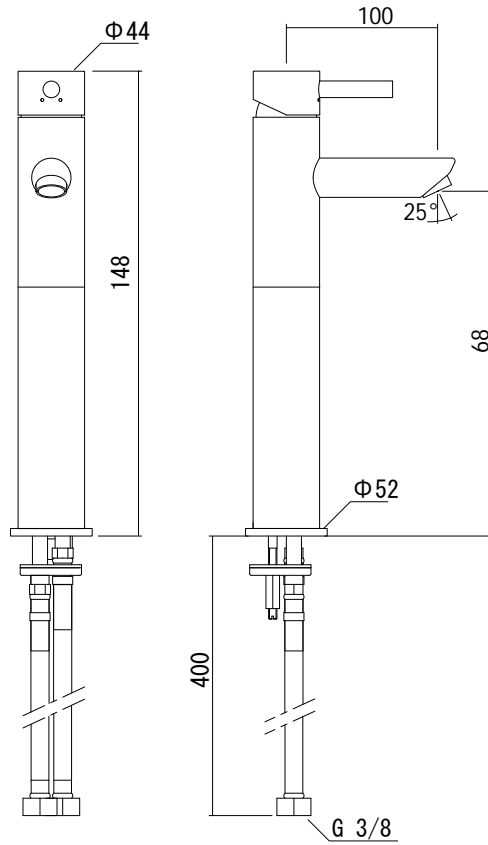

水栓取付穴

<p>品名 混合栓 -CRESTIAL, Eins Plus-</p>	<p>品番 QDH73-0008</p>		
<p>仕様 クローム</p>	<p>重量</p>	<p>容量</p>	<p>縮尺</p>
<p>大洋金物株式会社 ティーフォーム事業部 Tform</p>			