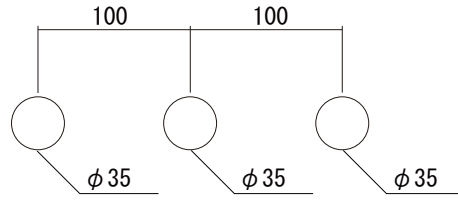

水栓取付穴

品名 混合栓 -CRESTIAL, Eins Plus-	品番 QDH73-0105		
仕様 ポップアップ排水金具, 引棒付属/クローム	重量	容量	縮尺
大洋金物株式会社 ティーフォルム事業部 Tform			