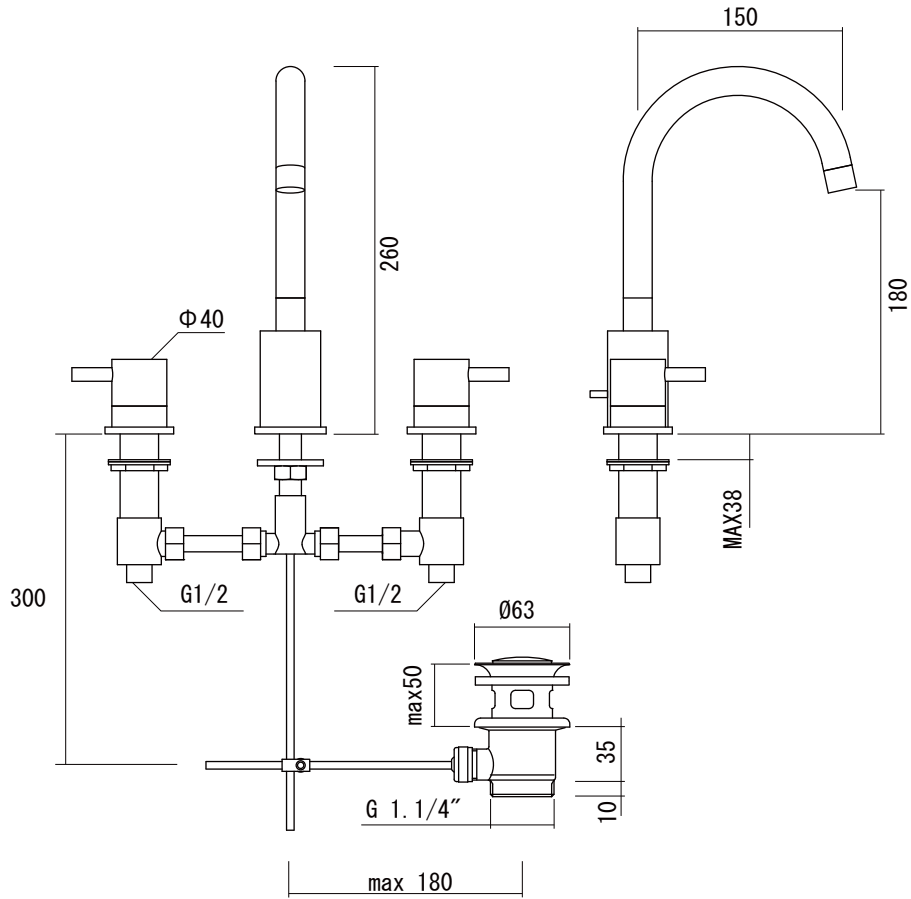

水栓取付穴

品名 混合栓 -CRESTIAL, Eins Plus-	品番 QDH73-0105		
仕様 ポップアップ排水金具, 引棒付属/クローム	重量	容量	縮尺
大洋金物株式会社 ティーフォルム事業部 Tform			