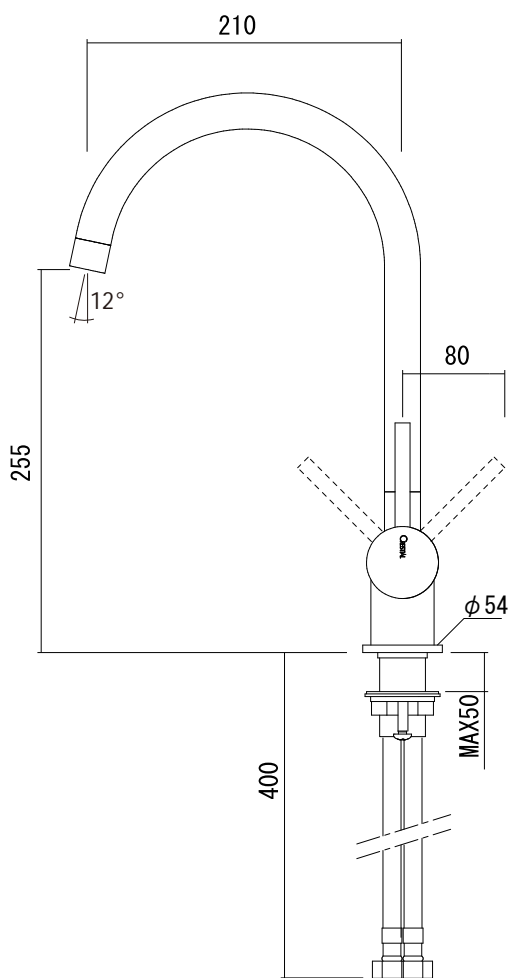

水栓取付穴

品名  
キッチン混合栓 -CRESTIAL, Eins Plus-

品番  
QDH73-0108

仕様  
クローム

重量

容量

縮尺

大洋金物株式会社 ティーフォーム事業部 **Tform**