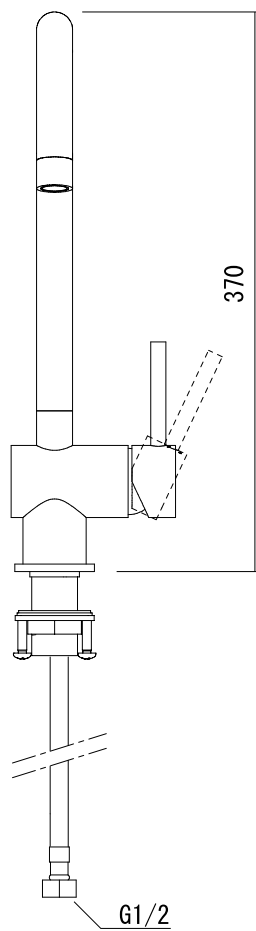

水栓取付穴

品名  
キッチン混合栓 -CRESTIAL, Eins Plus-

品番  
QDH73-0108

仕様  
クローム

重量

容量

縮尺

大洋金物株式会社 ティーフォーム事業部 **Tform**