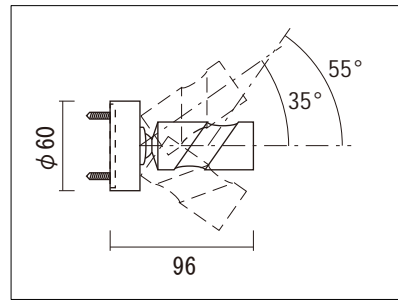

【シャワーフック】

シャワーホース  
1800mm

品名  
バス・シャワー混合栓 -CRESTIAL, Eins Plus-

品番  
QDH73-0217

仕様  
ディバーター(切替え)付き/クローム

重量                      容量                      縮尺

大洋金物株式会社 ティーフォーム事業部 **Tform**