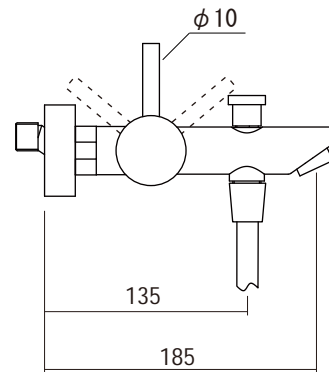

【シャワーフック】

シャワーホース  
1800mm

品名  
バス・シャワー混合栓 -CRESTIAL, Eins Plus-

品番  
QDH73-0217

仕様  
ディバーター(切替え)付き/クローム

重量                      容量                      縮尺

大洋金物株式会社 ティーフォーム事業部 **Tform**