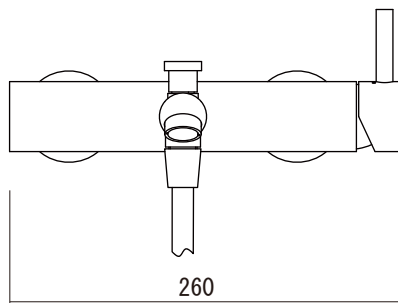

【シャワーフック】

シャワーホース  
1800mm

品名  
バス・シャワー混合栓 -CRESTIAL, Eins Plus-

品番  
QDH73-0217

仕様  
ディバーター(切替え)付き/クローム

重量                      容量                      縮尺

大洋金物株式会社 ティーフォーム事業部 **Tform**