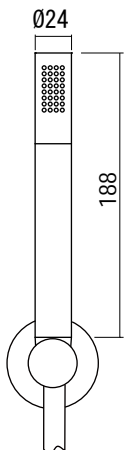

【シャワーフック】

シャワーホース  
1800mm

品名  
バス・シャワー混合栓 -CRESTIAL, Eins Plus-

品番  
QDH73-0217

仕様  
ディバーター(切替え)付き/クローム

重量                      容量                      縮尺

大洋金物株式会社 ティーフォーム事業部 **Tform**