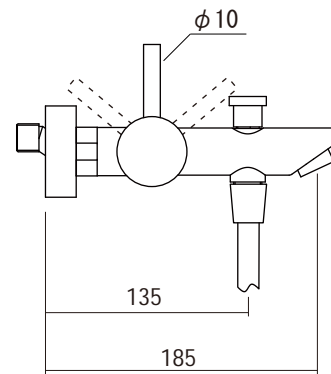

【シャワーフック】

シャワーホース  
1800mm

品名  
バス・シャワー混合栓 -CRESTIAL, Eins Plus-

品番  
QDH73-0218

仕様  
ディバーター(切替え)付き/クローム

重量 容量 縮尺

大洋金物株式会社 ティーフォーム事業部 **Tform**