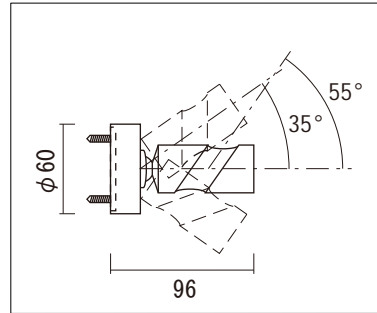

【シャワーフック】

シャワーホース  
1800mm

品名  
バス・シャワー混合栓 -CRESTIAL, Eins Plus-

品番  
QDH73-0218

仕様  
ディバーター(切替え)付き/クローム

重量 容量 縮尺

大洋金物株式会社 ティーフォーム事業部 **Tform**