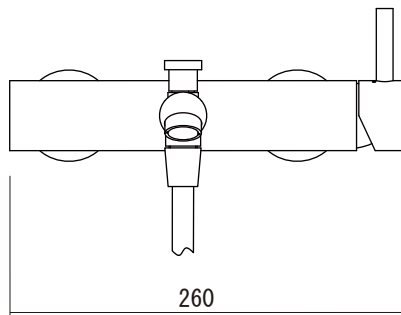

【シャワーフック】

シャワーホース  
1800mm

品名  
バス・シャワー混合栓 -CRESTIAL, Eins Plus-

品番  
QDH73-0218

仕様  
ディバーター(切替え)付き/クローム

重量 容量 縮尺

大洋金物株式会社 ティーフォーム事業部 **Tform**