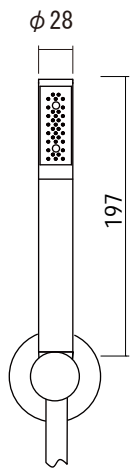

【シャワーフック】

シャワーホース  
1800mm

品名  
バス・シャワー混合栓 -CRESTIAL, Eins Plus-

品番  
QDH73-0218

仕様  
ディバーター(切替え)付き/クローム

重量 容量 縮尺

大洋金物株式会社 ティーフォーム事業部 **Tform**