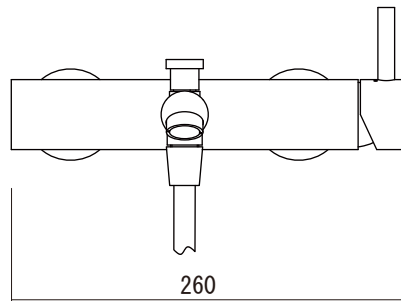

【シャワーフック】

シャワーホース
1800mm

品名
バス・シャワー混合栓 -CRESTIAL, Eins Plus-

品番
QDH73-0219

仕様
ディバーター(切替え)付き/クローム

重量 容量 縮尺

大洋金物株式会社 ティーフォルム事業部 **Tform**