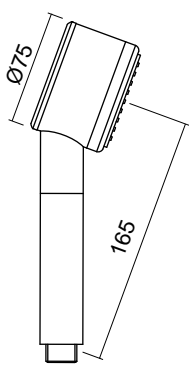

【シャワーフック】

シャワーホース
1800mm

品名
バス・シャワー混合栓 -CRESTIAL, Eins Plus-

品番
QDH73-0219

仕様
ディバーター(切替え)付き/クローム

重量 容量 縮尺

大洋金物株式会社 ティーフォルム事業部 **Tform**