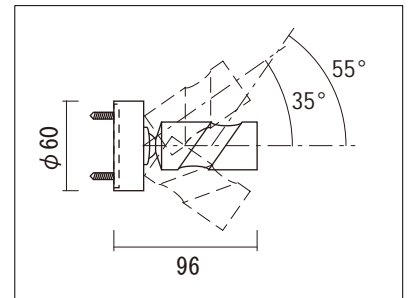

【シャワーフック】

シャワーホース
1800mm

品名
バス・シャワー混合栓 -CRESTIAL, Eins Plus-

品番
QDH73-0219

仕様
ディバーター(切替え)付き/クローム

重量 容量 縮尺

大洋金物株式会社 ティーフォルム事業部 **Tform**