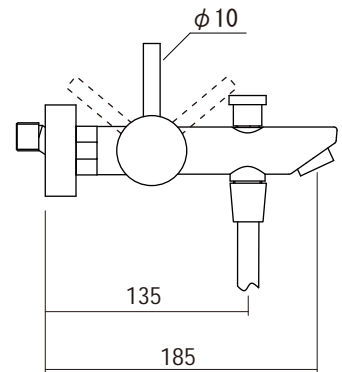

【シャワーフック】

シャワーホース
1800mm

品名
バス・シャワー混合栓 -CRESTIAL, Eins Plus-

品番
QDH73-0219

仕様
ディバーター(切替え)付き/クローム

重量 容量 縮尺

大洋金物株式会社 ティーフォルム事業部 **Tform**