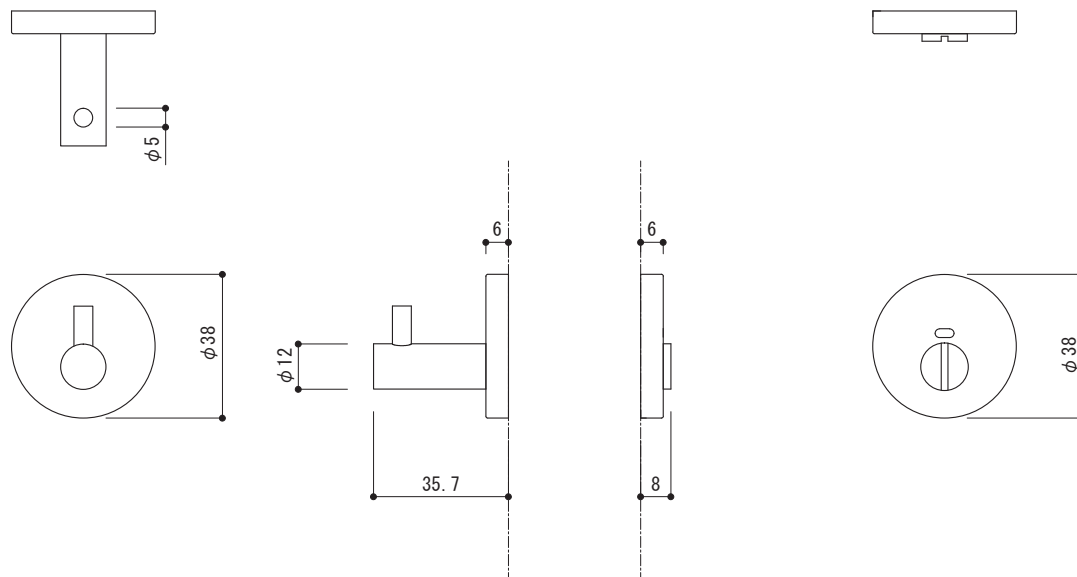

【 丸座詳細 1/1 】

品名	レバーハンドル 表示錠	品番	TFP20-53A2-00W
仕上げ	ホワイト	縮尺	1/2
材質	SUS304	大洋金物株式会社 ティーフォルム事業部	

品名	レバーハンドル 表示錠	品番	TFP20-53A2-00W
仕上げ	ホワイト	縮尺	1/2
材質	SUS304	大洋金物株式会社 ティーフォルム事業部	

間仕切り錠/表示錠

品名	錠ケース	品番	
仕上げ		縮尺	
材質	SUS304	大洋金物株式会社 ティーフォーム事業部	