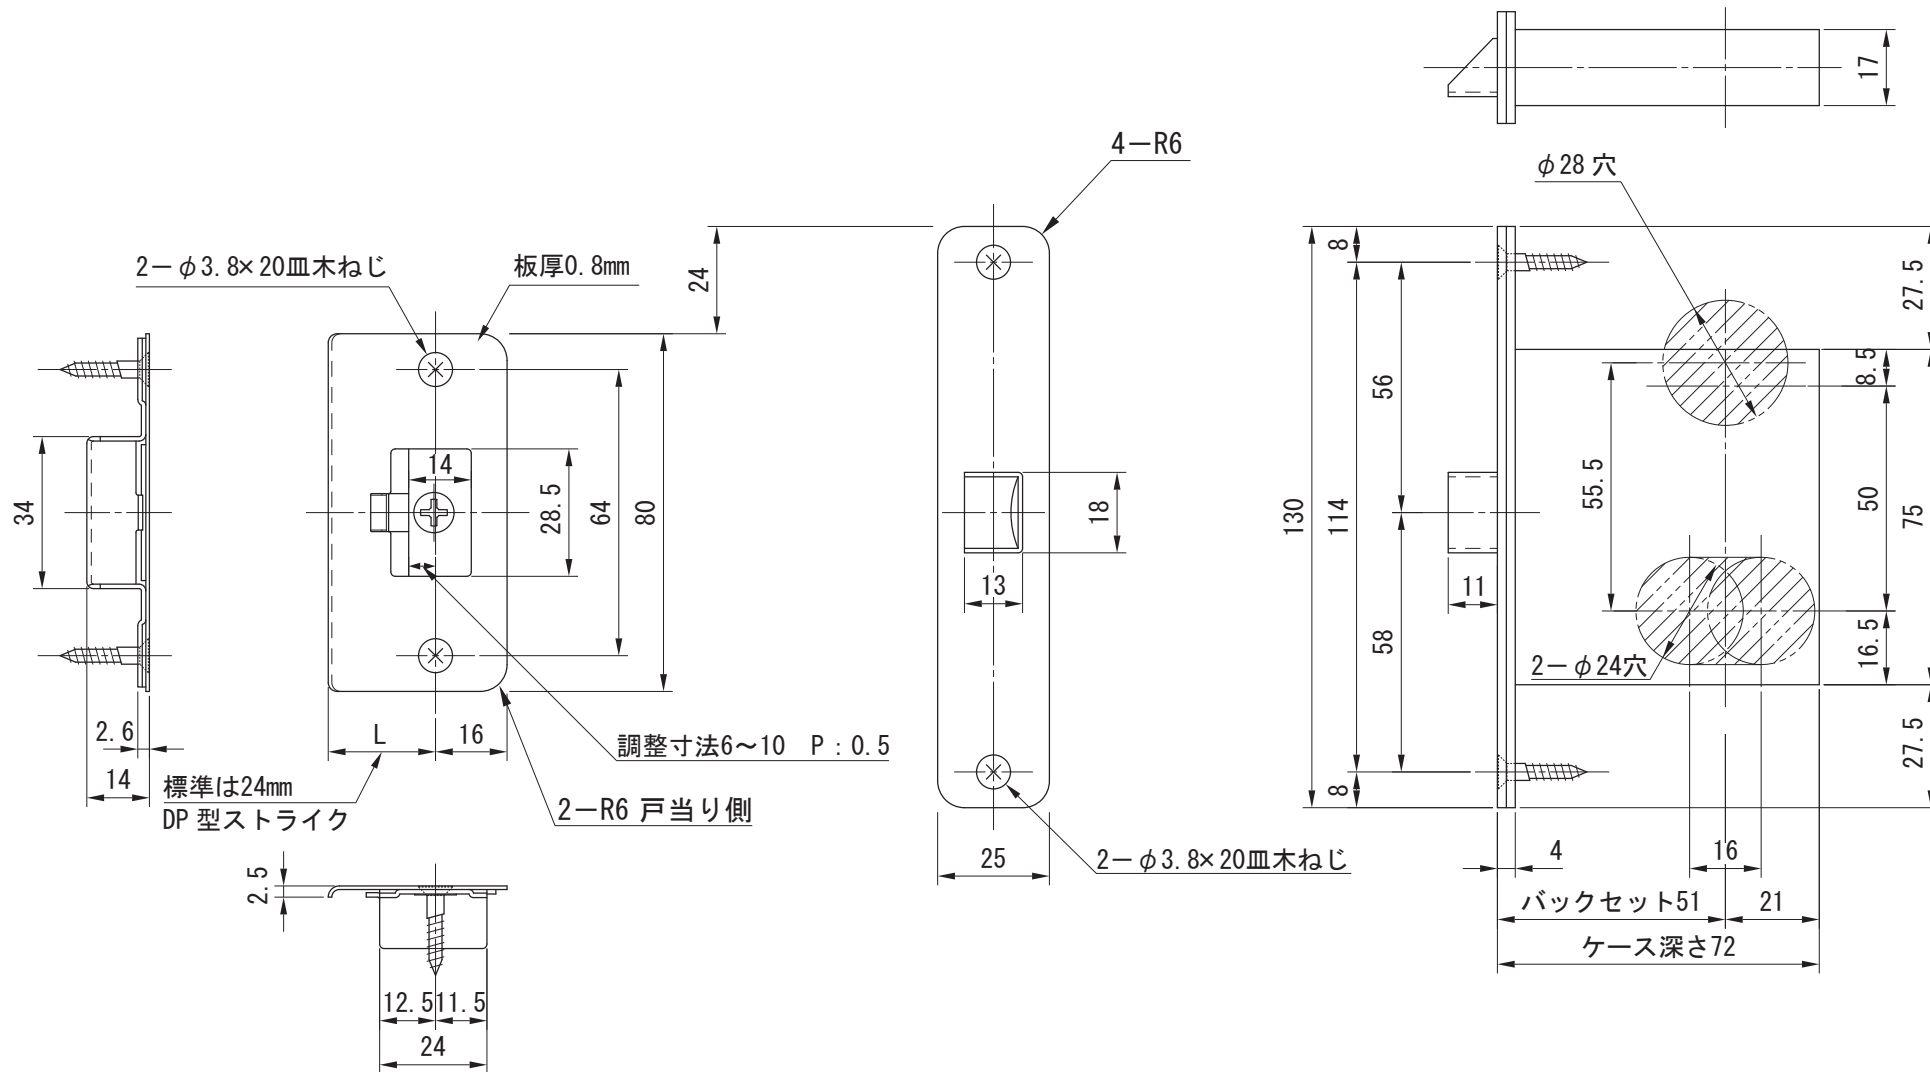

【 丸座詳細 1/1 】

品名	レバーハンドル 表示錠	品番	TFP20-53A2-00W
仕上げ	ホワイト	縮尺	1/2
材質	SUS304	大洋金物株式会社 ティーフォルム事業部	

品名	レバーハンドル 表示錠	品番	TFP20-53A2-00W
仕上げ	ホワイト	縮尺	1/2
材質	SUS304	大洋金物株式会社 ティーフォルム事業部	

間仕切り錠/表示錠

品名	錠ケース	品番	
仕上げ		縮尺	
材質	SUS304	大洋金物株式会社 ティーフォーム事業部	