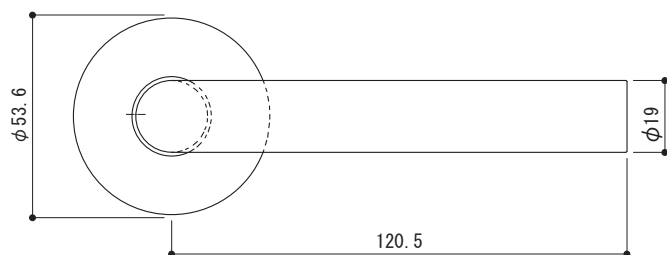

【 丸座詳細 1/1 】

品名	レバーハンドル 表示錠	品番	TFP20-53A2-00W
仕上げ	ホワイト	縮尺	1/2
材質	SUS304	大洋金物株式会社 ティーフォルム事業部	

品名	レバーハンドル 表示錠	品番	TFP20-53A2-00W
仕上げ	ホワイト	縮尺	1/2
材質	SUS304	大洋金物株式会社 ティーフォルム事業部	

間仕切り錠/表示錠

品名	錠ケース	品番	
仕上げ		縮尺	
材質	SUS304	大洋金物株式会社 ティーフォーム事業部	