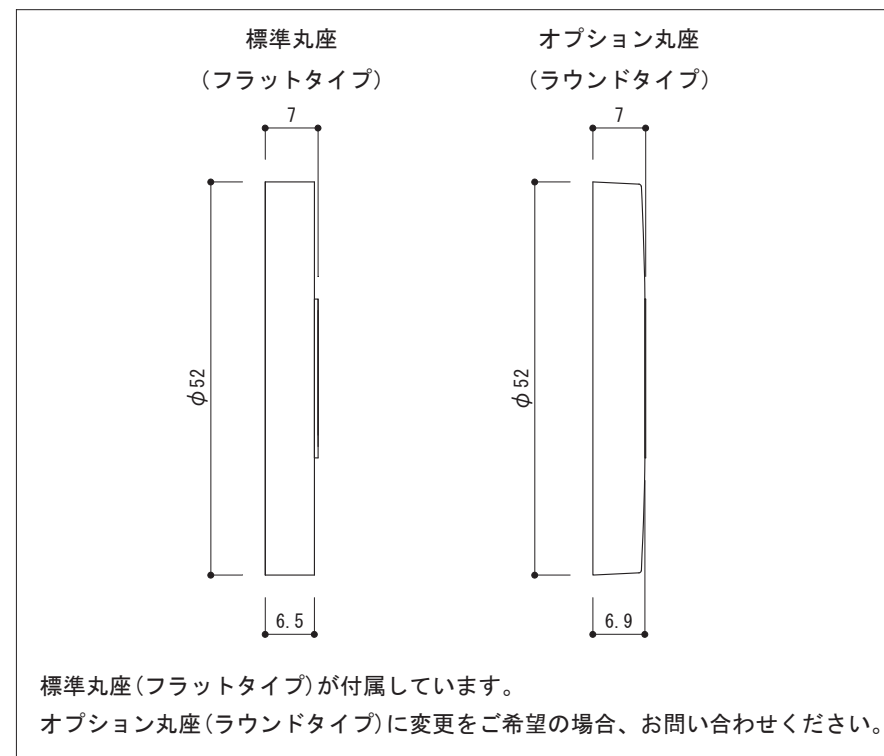

【 丸座詳細 1/1 】

品名	レバーハンドル 表示錠	品番	TFP20-53A2-00W
仕上げ	ホワイト	縮尺	1/2
材質	SUS304	大洋金物株式会社 ティーフォルム事業部	

品名	レバーハンドル 表示錠	品番	TFP20-53A2-00W
仕上げ	ホワイト	縮尺	1/2
材質	SUS304	大洋金物株式会社 ティーフォルム事業部	

間仕切り錠/表示錠

品名	錠ケース	品番	
仕上げ		縮尺	
材質	SUS304	大洋金物株式会社 ティーフォーム事業部	