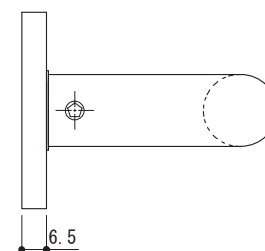

【 丸座詳細 1/1 】

品名	レバーハンドル 表示錠	品番	TFP20-53A2-00W
仕上げ	ホワイト	縮尺	1/2
材質	SUS304	大洋金物株式会社 ティーフォルム事業部	

品名	レバーハンドル 表示錠	品番	TFP20-53A2-00W
仕上げ	ホワイト	縮尺	1/2
材質	SUS304	大洋金物株式会社 ティーフォルム事業部	

間仕切り錠/表示錠

品名	錠ケース	品番	
仕上げ		縮尺	
材質	SUS304	大洋金物株式会社 ティーフォーム事業部	