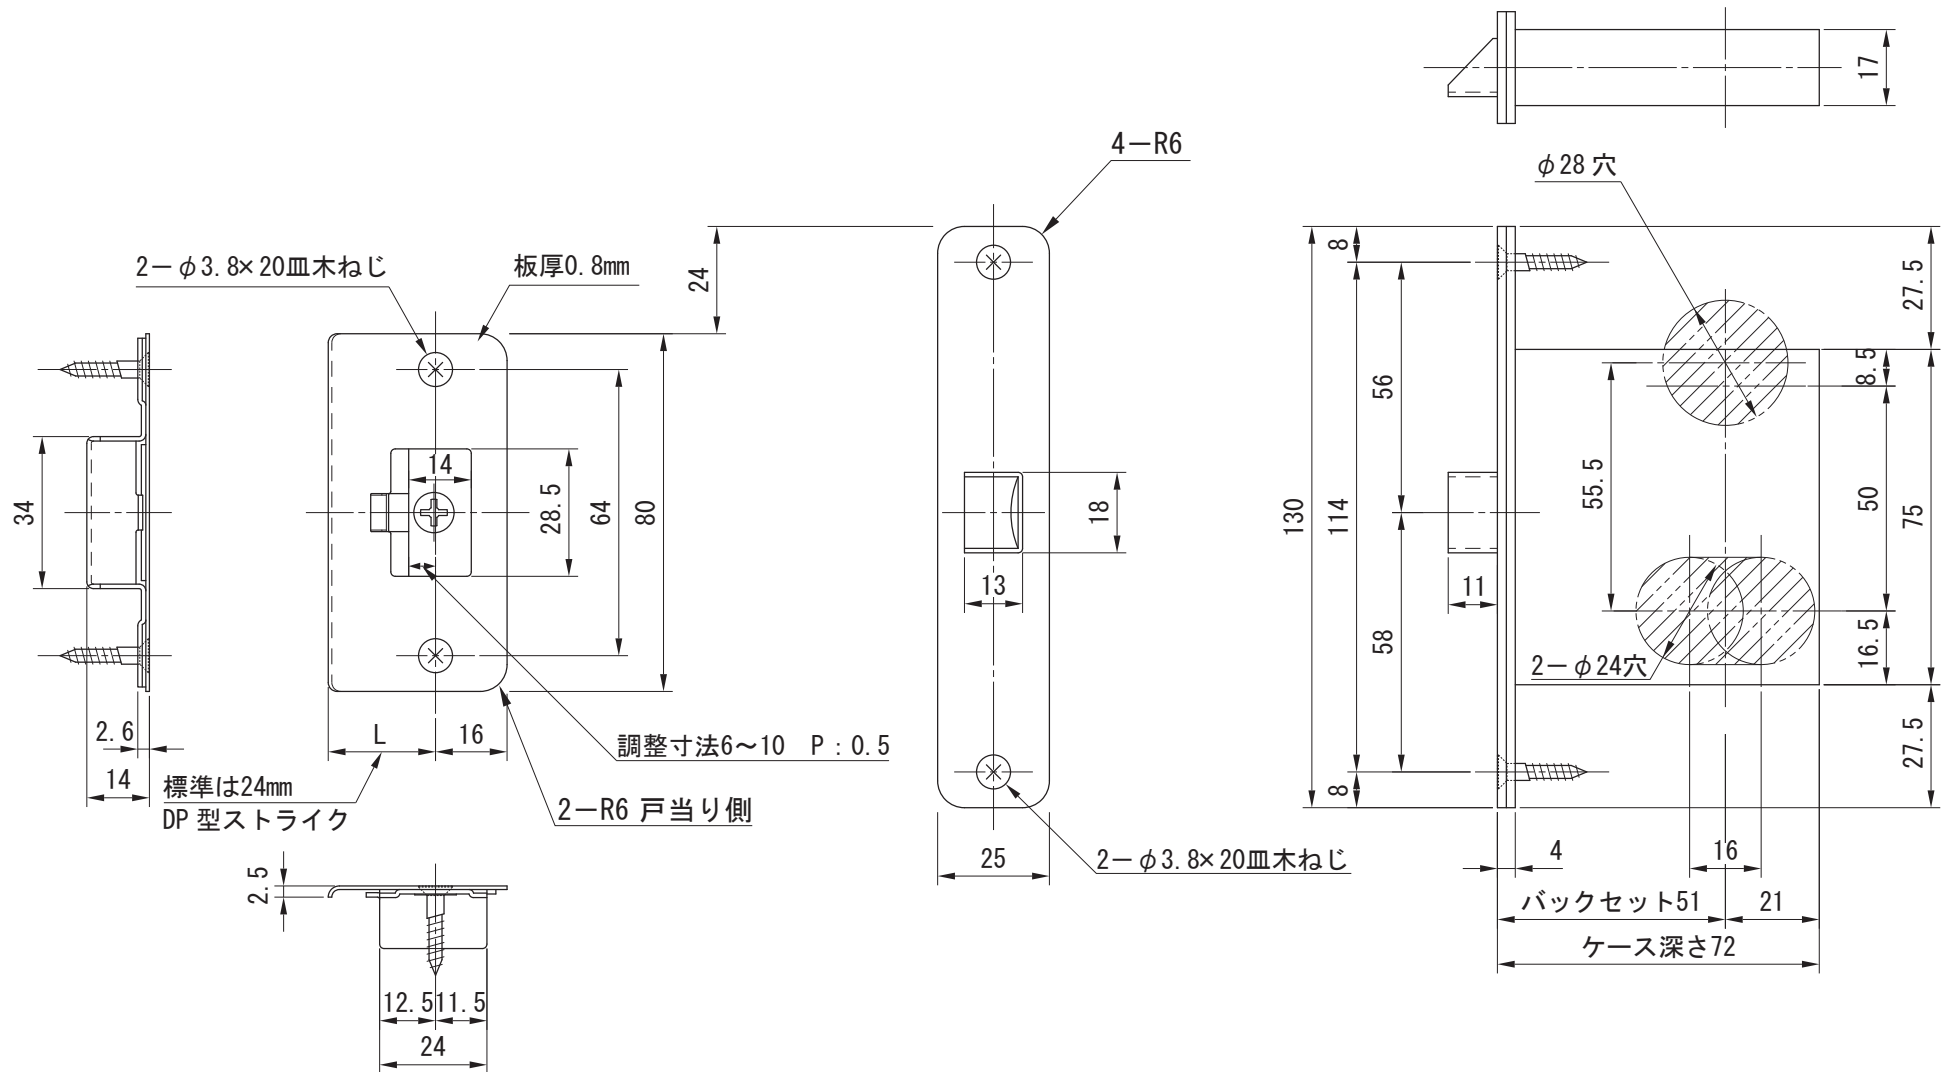

【 丸座詳細 1/1 】

品名	レバーハンドル 間仕切錠	品番	TFP20-58A3-00W
仕上げ	ホワイト	縮尺	1/2
材質	SUS304	大洋金物株式会社 ティーフォルム事業部	

品名	レバーハンドル 間仕切錠	品番	TFP20-58A3-00W
仕上げ	ホワイト	縮尺	1/2
材質	SUS304	大洋金物株式会社 ティーフォルム事業部	

間仕切り錠/表示錠

品名	錠ケース	品番	
仕上げ		縮尺	
材質	SUS304	大洋金物株式会社 ティーフォルム事業部	