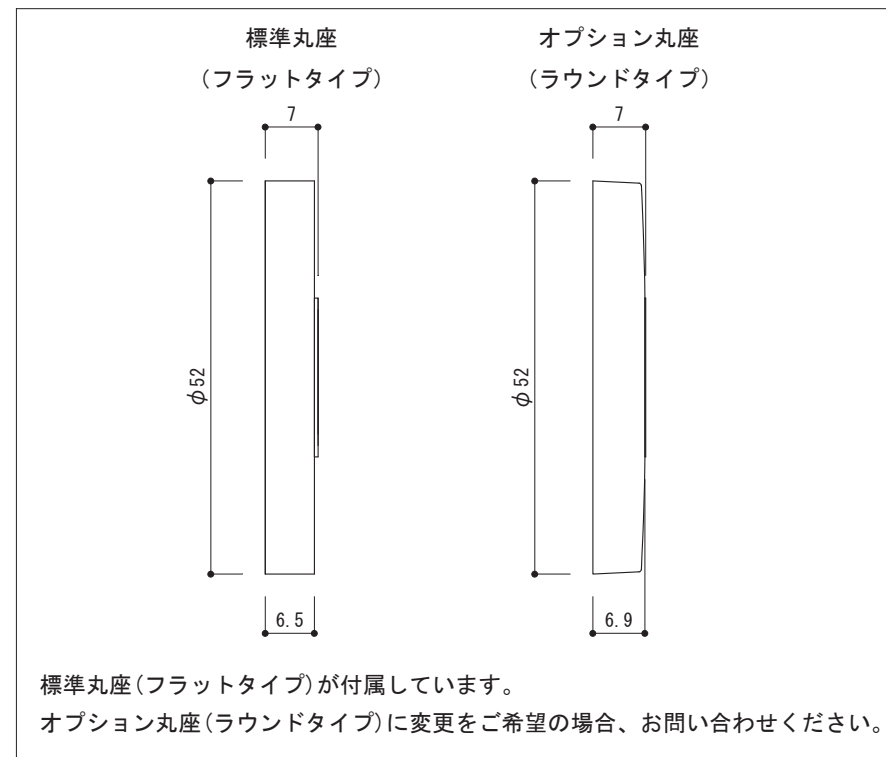

【 丸座詳細 1/1 】

品名	レバーハンドル 間仕切錠	品番	TFP20-58A3-00W
仕上げ	ホワイト	縮尺	1/2
材質	SUS304	大洋金物株式会社 ティーフォルム事業部	

品名	レバーハンドル 間仕切錠	品番	TFP20-58A3-00W
仕上げ	ホワイト	縮尺	1/2
材質	SUS304	大洋金物株式会社 ティーフォルム事業部	

間仕切り錠/表示錠

品名	錠ケース	品番	
仕上げ		縮尺	
材質	SUS304	大洋金物株式会社 ティーフォルム事業部	