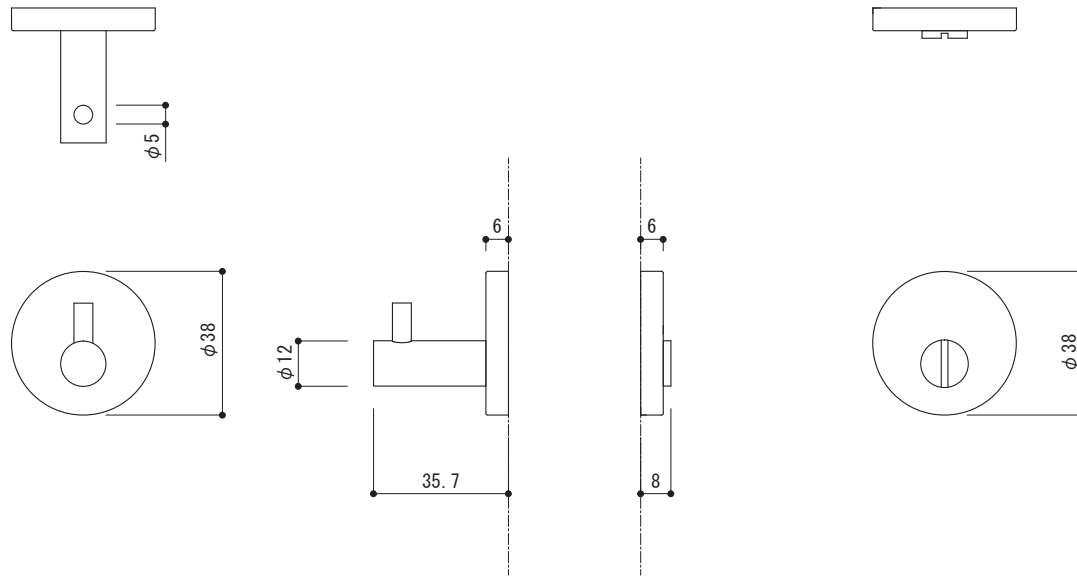

【 丸座詳細 1/1 】

品名	レバーハンドル 間仕切錠	品番	TFP20-58A3-00W
仕上げ	ホワイト	縮尺	1/2
材質	SUS304	大洋金物株式会社 ティーフォルム事業部	

品名	レバーハンドル 間仕切錠	品番	TFP20-58A3-00W
仕上げ	ホワイト	縮尺	1/2
材質	SUS304	大洋金物株式会社 ティーフォルム事業部	

間仕切り錠/表示錠

品名	錠ケース	品番	
仕上げ		縮尺	
材質	SUS304	大洋金物株式会社 ティーフォルム事業部	