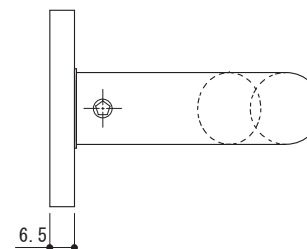

【 丸座詳細 1/1 】

品名	レバーハンドル 間仕切錠	品番	TFP20-58A3-00W
仕上げ	ホワイト	縮尺	1/2
材質	SUS304	大洋金物株式会社 ティーフォルム事業部	

品名	レバーハンドル 間仕切錠	品番	TFP20-58A3-00W
仕上げ	ホワイト	縮尺	1/2
材質	SUS304	大洋金物株式会社 ティーフォルム事業部	

間仕切り錠/表示錠

品名	錠ケース	品番	
仕上げ		縮尺	
材質	SUS304	大洋金物株式会社 ティーフォルム事業部	