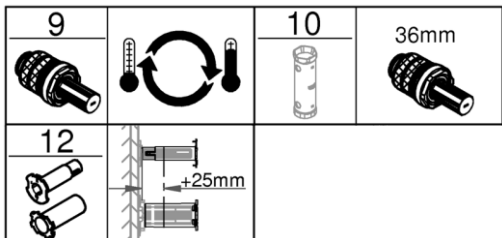

Grotherm

2407600J

| 図番 | 名称 | 品番 |
|----|--------------------------|------------|
| 1 | グローサーモ温度調整ハンドル | ※ 49082000 |
| 2 | マウンティングプレート | ※ 49080000 |
| 3 | 24076/24135用化粧プレート | ※ 49074000 |
| 4 | グローサーモ開閉切替ハンドル | ※ 49081000 |
| 5 | スマートボックス用アクアティマー | 49084000 |
| 6 | スマートボックス用サーモカートリッジ3/4" | 49028000 |
| 7 | スマートボックス用逆止弁 15mm | 49085000 |
| 8 | ウォーターガイド用パッキン | 48360000 |
| 9 | 逆配管サーモカートリッジ3/4" | ※ 49003000 |
| 10 | ソケットレンチ36mm34mm | 49059000 |
| 12 | スマートボックスサーモ用エクステンション25mm | 14058000 |