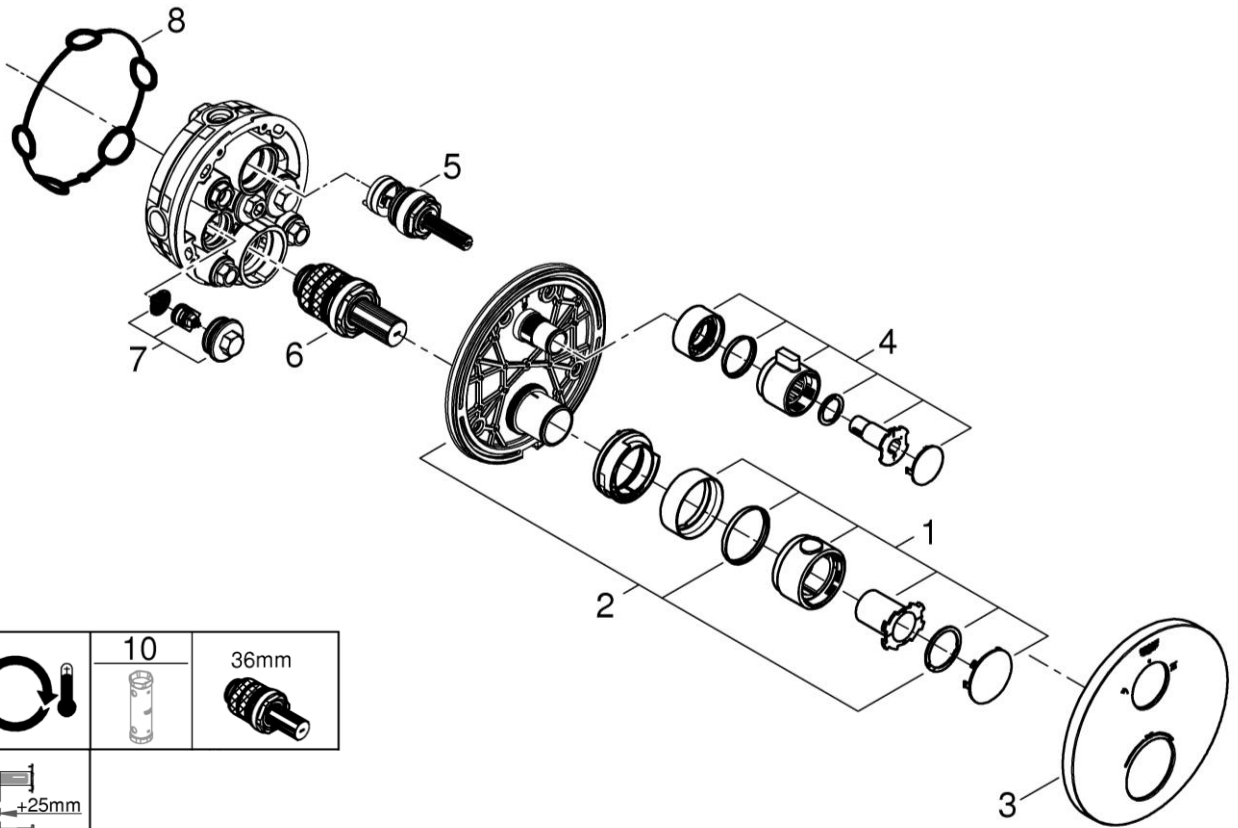

Grotherm

2407600J

| 図番 | 名称 | 品番 |
|----|--------------------------|------------|
| 1 | グローサーモ温度調整ハンドル | ※ 49082000 |
| 2 | マウンティングプレート | ※ 49080000 |
| 3 | 24076/24135用化粧プレート | ※ 49074000 |
| 4 | グローサーモ開閉切替ハンドル | ※ 49081000 |
| 5 | スマートボックス用アクアティマー | 49084000 |
| 6 | スマートボックス用サーモカートリッジ3/4" | 49028000 |
| 7 | スマートボックス用逆止弁 15mm | 49085000 |
| 8 | ウォーターガイド用パッキン | 48360000 |
| 9 | 逆配管サーモカートリッジ3/4" | ※ 49003000 |
| 10 | ソケットレンチ36mm34mm | 49059000 |
| 12 | スマートボックスサーモ用エクステンション25mm | 14058000 |