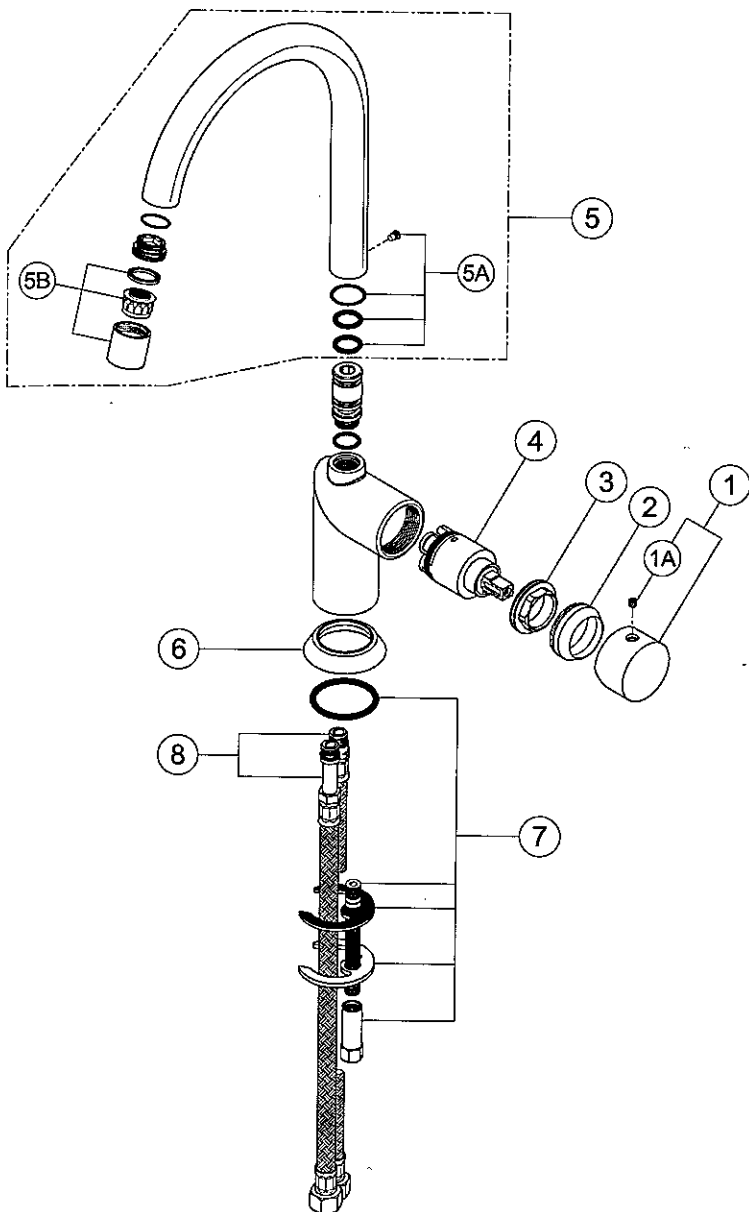

Café Cucina

Miscelatore lavello senza maniglia art. 1855SF

Single-lever sink mixer art. 1855SF

Mitigeur évier monotrou art. 1855SF

N°	Code Code Code	Descrizione Description Désignation
1	90 00 9262	Corpo maniglia Body of the handle Corps de la manette
1A	90 00 9041	Grano bloccaggio maniglia Locking screw for handle Vis de fixation pour manette
2	90 00 9263	Cappuccio sottomaniglia Café Café under handle cap Rosace sous la manette Café
3	90 00 9039	Ghiera bloccaggio cartuccia Locking ring nut for cartridge Bague d'arrêt pour cartouche
4	90 00 1470	Cartuccia art. 1470 Cartridge art. 1470 Cartouche art. 1470
5	90 00 9271	Bocca per art.1855SF Café con guarnizioni e vite Spout for art.1855SF Café with gaskets and screw Bec pour art.1855SF Café avec joints et vis
5A	90 00 9265	Set guarnizioni per bocca Set of gaskets for spout Confection de joints pour bec
5B	90 00 9266	Aeratore per art. 1855SF Café Aerator for art. 1855SF Café Aérateur pour art. 1855SF Café
6	90 00 9267	Anello base art. 1855SF Basic ring for art.1855SF Anneau de base pour art.1855SF
7	90 00 9272	Confezione di fissaggio Fixing kit Kit de fixation
8	90 02 0973	Flessibili di collegamento M12X1-F3/8"(coppia) Pair of M12x1-F3/8" flexible connections Paire de flexibles d'alimentation M12x1-F3/8"

Pressione Pressure / Pression	Portata bocca di erogazione* Spout flow rate / Débit d'eau
0,5 bar	6,5 l./min.
1 bar	9,5 l./min.
2 bar	14 l./min.
3 bar	17 l./min.
4 bar	20 l./min.
5 bar	22 l./min.

**con aeratore classe B
with class B aerator
avec aérateur classe B