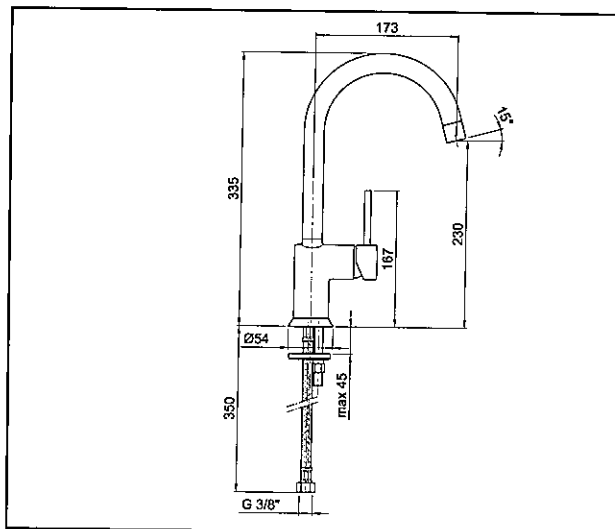

Café Cucina

Miscelatore lavello senza maniglia art. 1855SF

Single-lever sink mixer art. 1855SF

Mitigeur évier monotrou art. 1855SF

N°	Code Code Code	Descrizione Description Désignation
1	90 00 9262	Corpo maniglia Body of the handle Corps de la manette
1A	90 00 9041	Grano bloccaggio maniglia Locking screw for handle Vis de fixation pour manette
2	90 00 9263	Cappuccio sottomaniglia Café Café under handle cap Rosace sous la manette Café
3	90 00 9039	Ghiera bloccaggio cartuccia Locking ring nut for cartridge Bague d'arrêt pour cartouche
4	90 00 1470	Cartuccia art. 1470 Cartridge art. 1470 Cartouche art. 1470
5	90 00 9271	Bocca per art.1855SF Café con guarnizioni e vite Spout for art.1855SF Café with gaskets and screw Bec pour art.1855SF Café avec joints et vis
5A	90 00 9265	Set guarnizioni per bocca Set of gaskets for spout Confection de joints pour bec
5B	90 00 9266	Aeratore per art. 1855SF Café Aerator for art. 1855SF Café Aérateur pour art. 1855SF Café
6	90 00 9267	Anello base art. 1855SF Basic ring for art.1855SF Anneau de base pour art.1855SF
7	90 00 9272	Confezione di fissaggio Fixing kit Kit de fixation
8	90 02 0973	Flessibili di collegamento M12X1-F3/8"(coppia) Pair of M12x1-F3/8" flexible connections Paire de flexibles d'alimentation M12x1-F3/8"

Pressione Pressure / Pression	Portata bocca di erogazione* Spout flow rate / Débit d'eau
0,5 bar	6,5 l./min.
1 bar	9,5 l./min.
2 bar	14 l./min.
3 bar	17 l./min.
4 bar	20 l./min.
5 bar	22 l./min.

**con aeratore classe B
with class B aerator
avec aérateur classe B