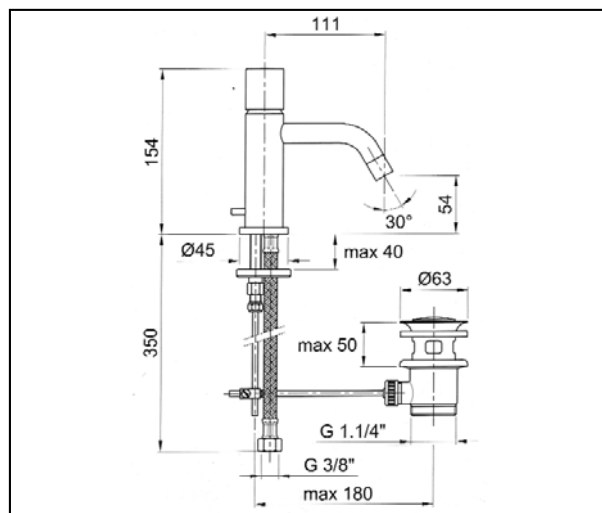

Nostromo Small

Miscelatore lavabo art. 3604F

Single lever washbasin mixer art. 3604F

Mitigeur lavabo art. 3604F

N°	Codice Code Code	Descrizione Description Designation
1	50 00 3648	Maniglia Nostromo Small Nostromo Small handle Manette Nostromo Small
1A	90 00 9146	Confezione di fissaggio per maniglia Nostromo Fixing kit for Nostromo handle Confection de fixation pour manette Nostromo
2	90 00 9327	Cappuccio sottomaniglia Nostromo Small Nostromo Small under handle cap Rosace sous manette Nostromo Small
3	90 00 9328	Ghiera bloccaggio cartuccia Nostromo Small Locking ring nut Nostromo Small cartridge Bague d'arrêt cartouche Nostromo Small
4	90 00 3670	Cartuccia Nostromo Small art. 3670 Cartridge Nostromo Small art. 3670 Cartouche Nostromo Small art. 3670
5	90 00 9329	Asta comando scarico con pomolo Nostromo Small Nostromo Small pop-up driving rod with knob Barre pour commande de vidage Nostromo Small avec poignée
6	90 00 9252	Aeratore M16x1 femmina per art. 1601 Female aerator M16x1 for art. 1601 Aérateur féminin pour art. 1601
7	90 00 9330	Anello base Nostromo Small Nostromo Small base ring Anneau de base pour Nostromo Small
8	90 00 9122	Confezione di fissaggio per art. 1604S-1608S Fixing kit for art. 1604S-1608S Confection de fixation pour art. 1604S-1608S
8A	90 00 9005	Morsetto snodato per asta scarico Articulated clamp for pop-up rod Etau articulé pour barre de vidage
9	90 02 9331	Flessibili di collegamento M10x1-F3/8" per Nostromo Small cm 40 (coppia) Pair of M10x1-F3/8" flexible connections for Nostromo Small 40 cm Couple de flexibles d'alimentation M10x1-F3/8" pour Nostromo Small 40 cm
10	90 00 0852	Scarico completo Complete pop-up waste Bonde de vidage complet
10A	90 00 1927	Tappo per scarico Plug for pop-up waste Clapet pour vidage
10B	90 00 0932	Asta orizzontale con sfera Horizontal rod with sphere Tige horizontale avec boule