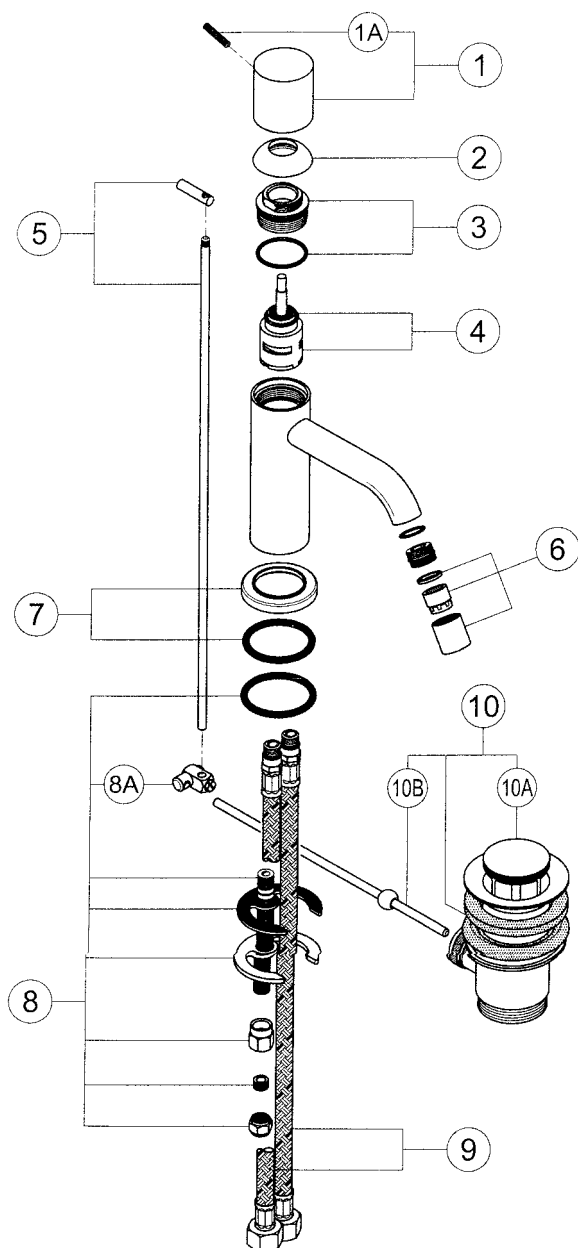

Nostromo Small

Miscelatore lavabo art. 3604F

Single lever washbasin mixer art. 3604F

Mitigeur lavabo art. 3604F

N°	Codice Code Code	Descrizione Description Designation
1	50 00 3648	Maniglia Nostromo Small Nostromo Small handle Manette Nostromo Small
1A	90 00 9146	Confezione di fissaggio per maniglia Nostromo Fixing kit for Nostromo handle Confection de fixation pour manette Nostromo
2	90 00 9327	Cappuccio sottomaniglia Nostromo Small Nostromo Small under handle cap Rosace sous manette Nostromo Small
3	90 00 9328	Ghiera bloccaggio cartuccia Nostromo Small Locking ring nut Nostromo Small cartridge Bague d'arrêt cartouche Nostromo Small
4	90 00 3670	Cartuccia Nostromo Small art. 3670 Cartridge Nostromo Small art. 3670 Cartouche Nostromo Small art. 3670
5	90 00 9329	Asta comando scarico con pomolo Nostromo Small Nostromo Small pop-up driving rod with knob Barre pour commande de vidage Nostromo Small avec poignée
6	90 00 9252	Aeratore M16x1 femmina per art. 1601 Female aerator M16x1 for art. 1601 Aérateur féminin pour art. 1601
7	90 00 9330	Anello base Nostromo Small Nostromo Small base ring Anneau de base pour Nostromo Small
8	90 00 9122	Confezione di fissaggio per art. 1604S-1608S Fixing kit for art. 1604S-1608S Confection de fixation pour art. 1604S-1608S
8A	90 00 9005	Morsetto snodato per asta scarico Articulated clamp for pop-up rod Etau articulé pour barre de vidage
9	90 02 9331	Flessibili di collegamento M10x1-F3/8" per Nostromo Small cm 40 (coppia) Pair of M10x1-F3/8" flexible connections for Nostromo Small 40 cm Couple de flexibles d'alimentation M10x1-F3/8" pour Nostromo Small 40 cm
10	90 00 0852	Scarico completo Complete pop-up waste Bonde de vidage complet
10A	90 00 1927	Tappo per scarico Plug for pop-up waste Clapet pour vidage
10B	90 00 0932	Asta orizzontale con sfera Horizontal rod with sphere Tige horizontale avec boule