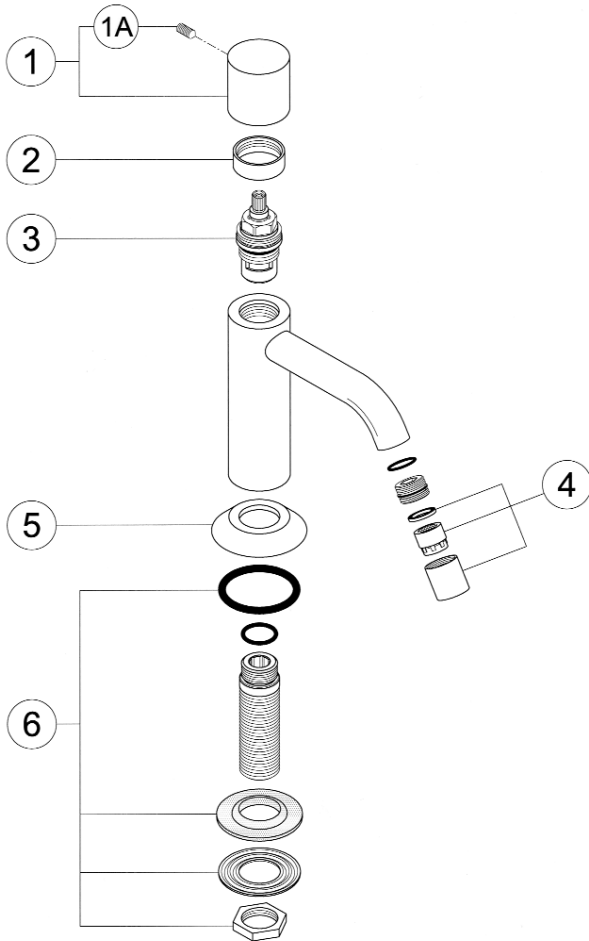

Nostromo

Rubinetto lavabo per sola acqua fredda art. 1601

Single-hole tap for cold water art. 1601

Robinet monotrou pour eau froide art. 1601

N°	Codice Code Code	Descrizione Description Désignation
1	90 00 9250	Maniglia per art.1601 con grano Handle for art.1601 with screw Manette pour art.1601 avec vis
1A	90 00 9251	Grano bloccaggio maniglia M5x12 Handle locking screw M5x12 Vis d'arrêt pour manette M5x12
2	90 00 9082	Anello coprivotone per gruppi esterni Cover stemvalve ring for wall mounted bath-tub mixers Couvre tête pour mélangeurs externes
3	90 00 0892	Vitone ceramico Ceramic valve stem Tête de robinet céramique
4	90 00 9252	Aeratore per art. 1601 Nostromo Aerator for art. 1601 Nostromo Aérateur pour art. 1601 Nostromo
5	90 00 9253	Anello base per art. 1601 Basic ring for art.161 Anneau de base pour art.1601
6	90 00 9254	Confezione di fissaggio Fixing kit Kit de fixation

Pressione Pressure / Pression	Portata bocca di erogazione* Spout flow rate / Débit d'eau
0,5 bar	6 l./min.
1 bar	8,5 l./min.
2 bar	12 l./min.
3 bar	14,5 l./min.
4 bar	17 l./min.
5 bar	19 l./min.

*con aeratore classe V
with class V aerator
avec aérateur classe V