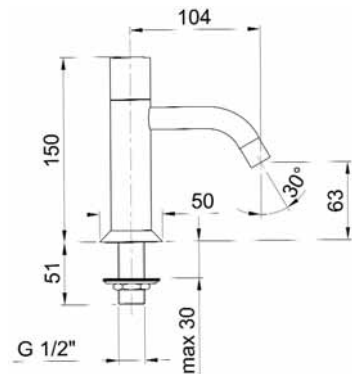

Nostromo

Rubinetto lavabo per sola acqua fredda art. 1601

Single-hole tap for cold water art. 1601

Robinet monotrou pour eau froide art. 1601

N°	Codice Code Code	Descrizione Description Désignation
1	90 00 9250	Maniglia per art.1601 con grano Handle for art.1601 with screw Manette pour art.1601 avec vis
1A	90 00 9251	Grano bloccaggio maniglia M5x12 Handle locking screw M5x12 Vis d'arrêt pour manette M5x12
2	90 00 9082	Anello coprivotone per gruppi esterni Cover stemvalve ring for wall mounted bath-tub mixers Couvre tête pour mélangeurs externes
3	90 00 0892	Vitone ceramico Ceramic valve stem Tête de robinet céramique
4	90 00 9252	Aeratore per art. 1601 Nostromo Aerator for art. 1601 Nostromo Aérateur pour art. 1601 Nostromo
5	90 00 9253	Anello base per art. 1601 Basic ring for art.161 Anneau de base pour art.1601
6	90 00 9254	Confezione di fissaggio Fixing kit Kit de fixation

Pressione Pressure / Pression	Portata bocca di erogazione* Spout flow rate / Débit d'eau
0,5 bar	6 l./min.
1 bar	8,5 l./min.
2 bar	12 l./min.
3 bar	14,5 l./min.
4 bar	17 l./min.
5 bar	19 l./min.

*con aeratore classe V
with class V aerator
avec aérateur classe V