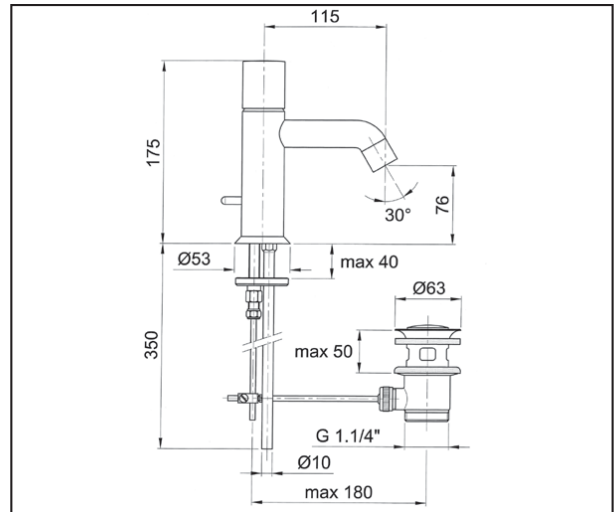

# Nostromo

Miscelatore lavabo art. 1604S e 1604SF  
Single-lever washbasin mixer art. 1604S and 1604SF  
Mitigeur lavabo art. 1604S et 1604SF

N°	Codice Code Code	Descrizione Description Désignation
1	90 00 9118	Cappuccio sottomaniglia Nostromo Nostromo under handle cap Rosace sous la manette Nostromo
2	90 00 9119	Ghiera bloccaggio cartuccia Locking ring nut for cartridge Bague d'arrêt pour cartouche
3	90 00 1670	Cartuccia art. 1670 Cartridge art. 1670 Cartouche art. 1670
4	90 00 9123	Asta comando scarico con pomolo Nostromo Nostromo pop-up driving rod with knob Tige verticale de vidage Nostromo avec bouton
5	90 00 9120	Aeratore per art. 1604S Nostromo Aerator for art. 1604S Nostromo Aérateur pour art. 1604S Nostromo
6	90 00 9121	Anello base art. 1604S-1608S Basic ring for art.1604S and 1608S Anneau de base pour art.1604S et 1608S
7	90 00 9122	Confezione di fissaggio Fixing kit Kit de fixation
7A	90 00 9005	Morsetto snodato per asta scarico Adjustable clamp for pop-up rod Etau articulé pour tige de vidage
8	90 00 0949	Coppia di tubetti in rame di alimentazione Pair of complete copper connecting pipe Paire de tubes pour alimentation en cuivre
9	90 00 0852	Scarico completo Complete pop-up waste Vidage complet
9A	90 00 1927	Tappo per scarico Plug for pop-up waste Clapet pour vidage
9B	90 00 0932	Asta orizzontale con sfera Horizontal rod with sphere Tige horizontale avec boule
10	90 02 0973	Flessibili di collegamento M12x1-F3/8" (coppia) Pair of M12x1-F3/8" flexible connections Paire de flexibles d'alimentation M12x1-F3/8"

Pressione Pressure / Pression	Portata bocca di erogazione* Spout flow rate / Débit d'eau
0,5 bar	6,5 l./min.
1 bar	9,5 l./min.
2 bar	13,5 l./min.
3 bar	16,5 l./min.
4 bar	19 l./min.
5 bar	21,5 l./min.