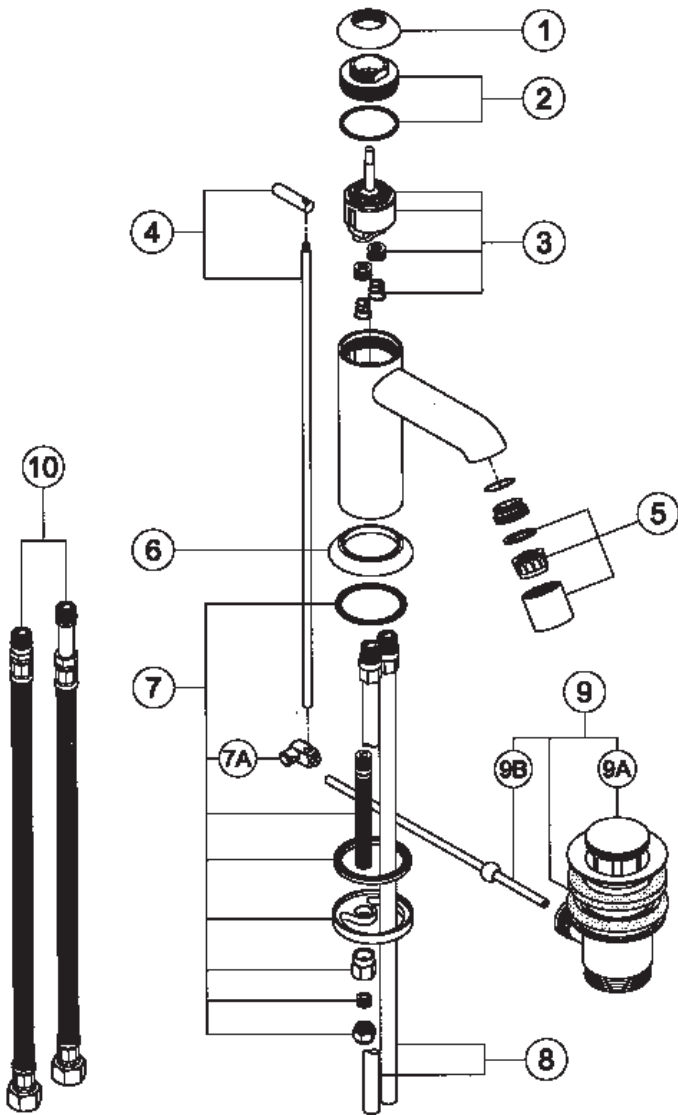

# Nostromo

Miscelatore lavabo art. 1604S e 1604SF  
Single-lever washbasin mixer art. 1604S and 1604SF  
Mitigeur lavabo art. 1604S et 1604SF

N°	Codice Code Code	Descrizione Description Désignation
1	90 00 9118	Cappuccio sottomaniglia Nostromo Nostromo under handle cap Rosace sous la manette Nostromo
2	90 00 9119	Ghiera bloccaggio cartuccia Locking ring nut for cartridge Bague d'arrêt pour cartouche
3	90 00 1670	Cartuccia art. 1670 Cartridge art. 1670 Cartouche art. 1670
4	90 00 9123	Asta comando scarico con pomolo Nostromo Nostromo pop-up driving rod with knob Tige verticale de vidage Nostromo avec bouton
5	90 00 9120	Aeratore per art. 1604S Nostromo Aerator for art. 1604S Nostromo Aérateur pour art. 1604S Nostromo
6	90 00 9121	Anello base art. 1604S-1608S Basic ring for art.1604S and 1608S Anneau de base pour art.1604S et 1608S
7	90 00 9122	Confezione di fissaggio Fixing kit Kit de fixation
7A	90 00 9005	Morsetto snodato per asta scarico Adjustable clamp for pop-up rod Etau articulé pour tige de vidage
8	90 00 0949	Coppia di tubetti in rame di alimentazione Pair of complete copper connecting pipe Paire de tubes pour alimentation en cuivre
9	90 00 0852	Scarico completo Complete pop-up waste Vidage complet
9A	90 00 1927	Tappo per scarico Plug for pop-up waste Clapet pour vidage
9B	90 00 0932	Asta orizzontale con sfera Horizontal rod with sphere Tige horizontale avec boule
10	90 02 0973	Flessibili di collegamento M12x1-F3/8" (coppia) Pair of M12x1-F3/8" flexible connections Paire de flexibles d'alimentation M12x1-F3/8"

Pressione Pressure / Pression	Portata bocca di erogazione* Spout flow rate / Débit d'eau
0,5 bar	6,5 l./min.
1 bar	9,5 l./min.
2 bar	13,5 l./min.
3 bar	16,5 l./min.
4 bar	19 l./min.
5 bar	21,5 l./min.