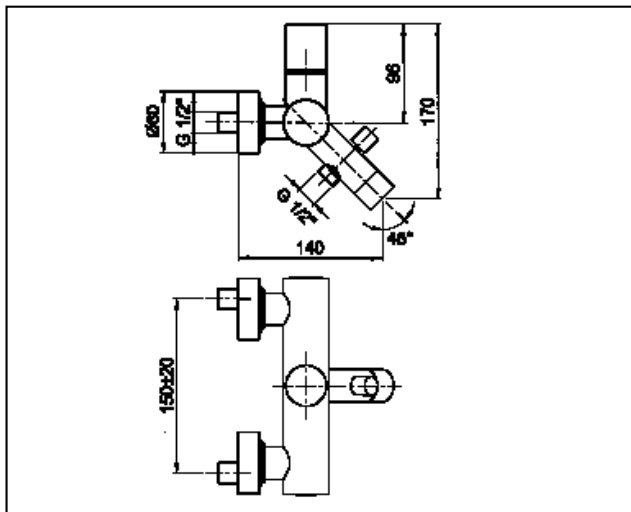

Nostromo

Miscelatore vasca esterno art. 1615S
 Wall-mounted single-lever bathtub mixer art. 1615S
 Mitigeur bain-douche externe art. 1615S

Pressione Pressure / Pression	Portata bocca di erogazione* Spout flow rate / Débit d'eau
0,5 bar	6,5 l./min.
1 bar	10 l./min.
2 bar	14,5 l./min.
3 bar	18 l./min.
4 bar	21 l./min.
5 bar	23,5 l./min.

*con aeratore classe D
 with class D aerator
 avec aérateur classe D

N°	Codice Code Code	Descrizione Description Désignation
1	90 00 9118	Cappuccio sottomaniglia Nostromo Nostromo under handle cap Rosace sous la manette Nostromo
2	90 00 9119	Ghiera bloccaggio cartuccia Locking ring nut for cartridge Bague d'arrêt pour cartouche
3	90 00 1670	Cartuccia art. 1670 Cartridge art. 1670 Cartouche art. 1670
4	90 00 9125	Aeratore per art. 1615S Aerator for art. 1615S Aérateur pour art. 1615S
5	90 00 9126	Deviatore completo per art. 1615S Nostromo Complete diverter for art. 1615S Nostromo Inverseur complet pour art. 1615S Nostromo
6	90 00 9127	Rosone per gruppo esterno N. con guarnizione Cover plate for N. wall mounted bath-tub mixer with gaskets Rosace pour bain-douche externe N. avec joints
7	90 00 0840	Eccentrico per gruppo esterno Cam for wall mounted bath-tub mixer Raccord excentré pour mitigeurs bain-douche externes
8	90 00 9193	Flessibile per doccia Shower hose Flexible de douchette
9	90 00 9129	Supporto appendidoccia per art. 1615S Nostromo Shower holder for art. 1615S Nostromo Support de douchette pour art. 1615S Nostromo
10	90 00 9214	Doccetta WASH anticalcare Antilime WASH handshower Douchette WASH avec système anticalcaire