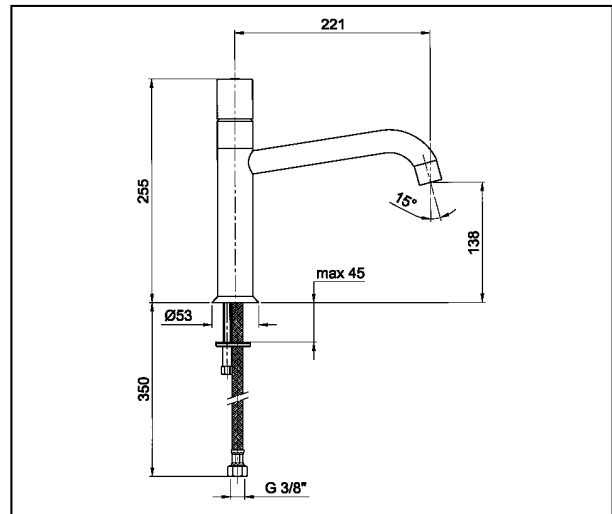

# Nostromo Cucina

Miscelatore lavello senza maniglia art. 1651SF

Single-lever sink mixer art. 1651SF

Mitigeur évier monotrou art. 1651SF

N°	Codice Code Code	Descrizione Description Designation
1	90 00 9118	Cappuccio sottomaniglia Nostromo under handle cap Rosace sous le manette Nostromo
2	90 00 9119	Ghiera bloccaggio cartuccia Locking ring nut for cartridge Bague d'arrêt pour cartouche
3	90 00 1670	Cartuccia art.1670 Cartridge art. 1670 Cartouche art. 1670
4	90 00 9147	Set guarnizioni per bocca Kit of gaskets for spout Ensemble de joint pour bec
5	90 00 9120	Aeratore lavabo NOSTROMO Nostromo washbasin aerator Aérateur lavabo Nostromo
6	90 00 9069	Confezione di fissaggio Fixing kit Kit de fixation
7	90 00 9070	Rinforzo plastica per lavelli inox Plastic reinforcement for stainless steel sink Renforcement en plastique pour éviers en inox
8	90 02 9071	Fless. di collegamento M12X1-F3/8" CM.50 (coppia) Pair of 50 cm M12 x 1-3/8" flexible pipes Paire de flexibles d'alimentation cm. 50 M12x1-F 3/8"

Pressione Pressure / Pression	Portata bocca di erogazione* Spout flow rate / Débit d'eau
0,5 bar	5,5 l./min.
1 bar	8 l./min.
2 bar	11,5 l./min.
3 bar	14 l./min.
4 bar	16 l./min.
5 bar	18 l./min.

\*\*con aeratore classe B  
with class B aerator  
avec aérateur classe B

# Nostromo

Maniglia Nostromo art. 1648

Nostromo handle art. 1648

Manette Nostromo art. 1648

N°	Codice Code Code	Descrizione Description Désignation
1	90 00 9146	Confezione di fissaggio per maniglia serie Nostromo Fixing kit for Nostromo handle Ensemble de fixation pour manette Nostromo