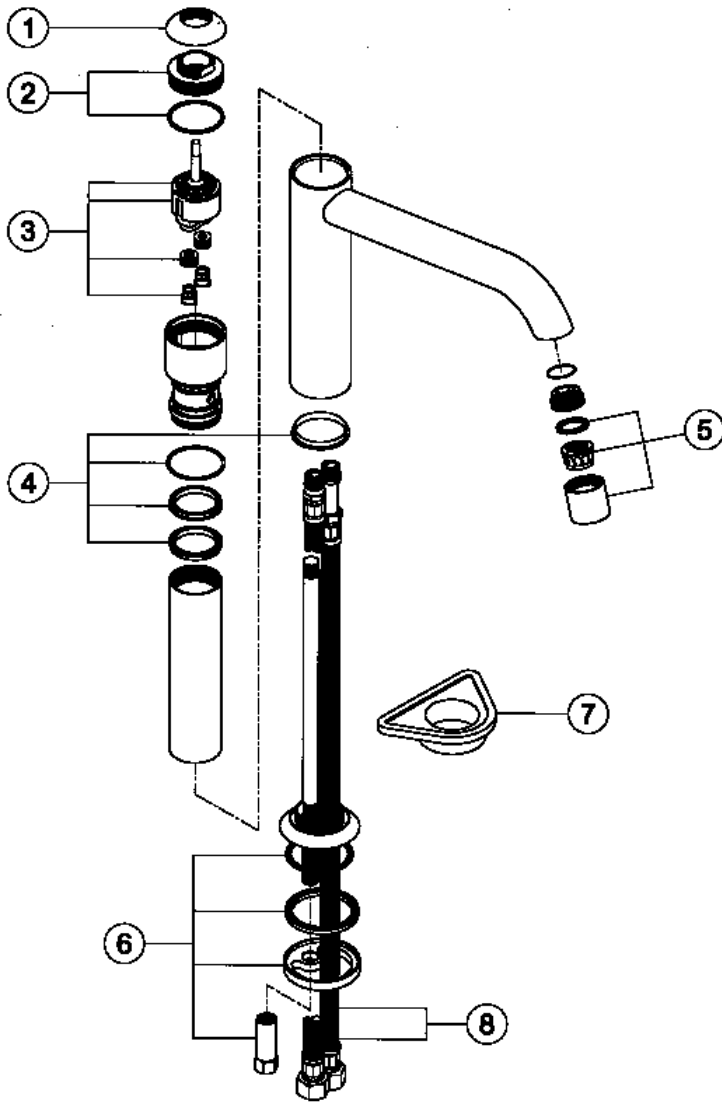

# Nostromo Cucina

Miscelatore lavello senza maniglia art. 1651SF

Single-lever sink mixer art. 1651SF

Mitigeur évier monotrou art. 1651SF

N°	Codice Code Code	Descrizione Description Designation
1	90 00 9118	Cappuccio sottomaniglia Nostromo under handle cap Rosace sous le manette Nostromo
2	90 00 9119	Ghiera bloccaggio cartuccia Locking ring nut for cartridge Bague d'arrêt pour cartouche
3	90 00 1670	Cartuccia art.1670 Cartridge art. 1670 Cartouche art. 1670
4	90 00 9147	Set guarnizioni per bocca Kit of gaskets for spout Ensemble de joint pour bec
5	90 00 9120	Aeratore lavabo NOSTROMO Nostromo washbasin aerator Aérateur lavabo Nostromo
6	90 00 9069	Confezione di fissaggio Fixing kit Kit de fixation
7	90 00 9070	Rinforzo plastica per lavelli inox Plastic reinforcement for stainless steel sink Renforcement en plastique pour éviers en inox
8	90 02 9071	Fless. di collegamento M12X1-F3/8" CM.50 (coppia) Pair of 50 cm M12 x 1-3/8" flexible pipes Paire de flexibles d'alimentation cm. 50 M12x1-F 3/8"

Pressione Pressure / Pression	Portata bocca di erogazione* Spout flow rate / Débit d'eau
0,5 bar	5,5 l./min.
1 bar	8 l./min.
2 bar	11,5 l./min.
3 bar	14 l./min.
4 bar	16 l./min.
5 bar	18 l./min.

\*\*con aeratore classe B  
with class B aerator  
avec aérateur classe B

# Nostromo

Maniglia Nostromo art. 1648

Nostromo handle art. 1648

Manette Nostromo art. 1648

N°	Codice Code Code	Descrizione Description Désignation
1	90 00 9146	Confezione di fissaggio per maniglia serie Nostromo Fixing kit for Nostromo handle Ensemble de fixation pour manette Nostromo