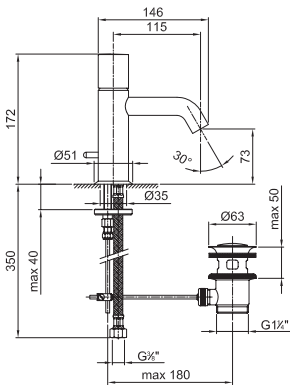

ART. 2604F - Miscelatore lavabo monoforo / Single-hole washbasin mixer / Mitigeur lavabo monotrou

N°	Codice / Code	Descrizione / Description / Désignaton
1	50 __ 1648	Maniglia Nostromo Nostromo handle Manette Nostromo
1A	90 00 9146	Confezione di fissaggio per maniglia Fixing kit for valve handle Kit de fixation pour manette du robinet
2	90 __ 9118	Cappuccio sotto maniglia Cup under handle Rosace sous manette
3	90 00 9119	Ghiera bloccaggio per cartuccia Locking ring nut cartridge Écrou de serrage pour cartouche
4	90 00 1670	Cartuccia Ø 32 mm Ø 32 mm cartridge Cartouche Ø 32 mm
5	90 00 9793	Aeratore M18,5x1 Aerator M18,5x1 Aérateur M18,5x1
6	90 __ 9827	Anello base Base ring Anneau base
7	90 00 9122	Confezione di fissaggio Fixing kit Kit de fixation
8	90 __ 0852	Scarico completo Complete waste Vidage complet
8A	90 __ 1927	Tappo per scarico Plug for waste Clapet pour vidage
9	90 02 0973	Coppia di flessibili di collegamento M12x1 F 3/8" Pair of connecting hoses M12x1 F 3/8" Parie de flexible de connection M12x1 F 3/8"
10	90 __ 9123	Asta comando scarico Waste rod Tirette vérticale pour vidage

-- Questo codice alfanumerico indica la finitura o il materiale
 This alphanumeric code indicates the finish or raw material
 Ce code alphanumerique indique la finition ou le materiel