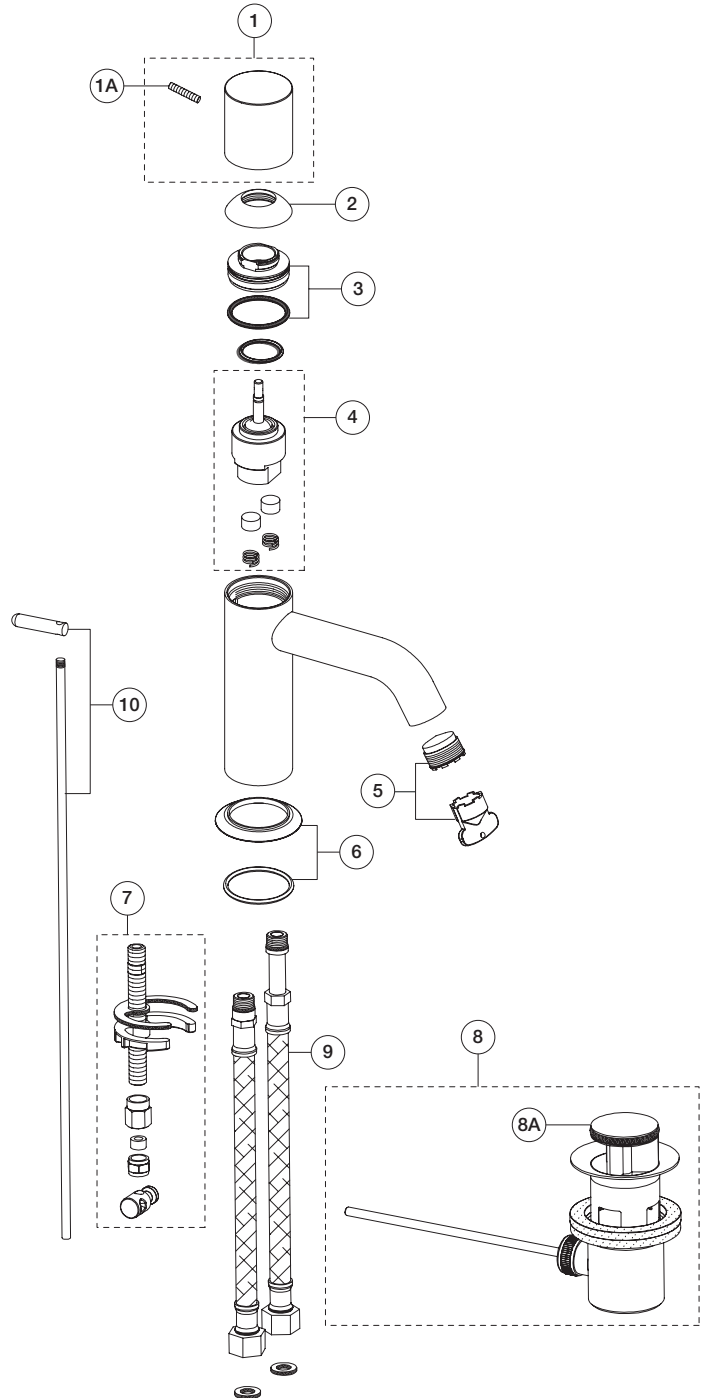

ART. 2604F - Miscelatore lavabo monoforo / Single-hole washbasin mixer / Mitigeur lavabo monotrou

N°	Codice / Code	Descrizione / Description / Désignaton
1	50 __ 1648	Maniglia Nostromo Nostromo handle Manette Nostromo
1A	90 00 9146	Confezione di fissaggio per maniglia Fixing kit for valve handle Kit de fixation pour manette du robinet
2	90 __ 9118	Cappuccio sotto maniglia Cup under handle Rosace sous manette
3	90 00 9119	Ghiera bloccaggio per cartuccia Locking ring nut cartridge Écrou de serrage pour cartouche
4	90 00 1670	Cartuccia Ø 32 mm Ø 32 mm cartridge Cartouche Ø 32 mm
5	90 00 9793	Aeratore M18,5x1 Aerator M18,5x1 Aérateur M18,5x1
6	90 __ 9827	Anello base Base ring Anneau base
7	90 00 9122	Confezione di fissaggio Fixing kit Kit de fixation
8	90 __ 0852	Scarico completo Complete waste Vidage complet
8A	90 __ 1927	Tappo per scarico Plug for waste Clapet pour vidage
9	90 02 0973	Coppia di flessibili di collegamento M12x1 F 3/8" Pair of connecting hoses M12x1 F 3/8" Parie de flexible de connection M12x1 F 3/8"
10	90 __ 9123	Asta comando scarico Waste rod Tirette vérticale pour vidage

-- Questo codice alfanumerico indica la finitura o il materiale
 This alphanumeric code indicates the finish or raw material
 Ce code alphanumerique indique la finition ou le materiel