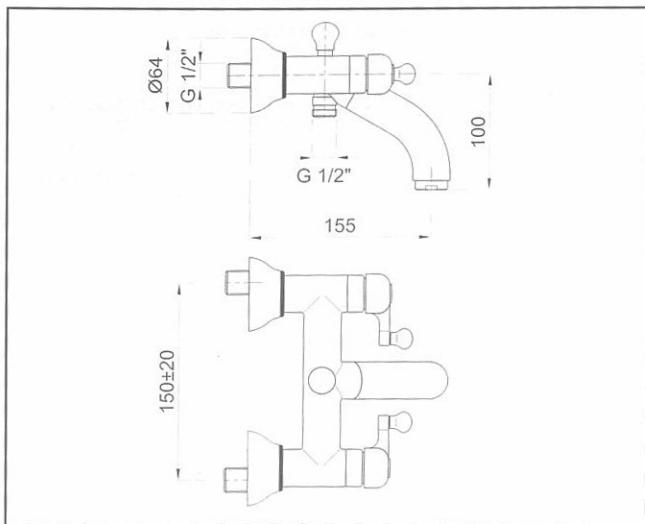

Manovella

Gruppo vasca esterno art. 0015

Wall-mounted bath-tub mixer art. 0015

Mélangeur bain-douche externe art. 0015

N°	Codice Code Code	Descrizione Description Désignation
1	58 00 0048	Maniglia Manovella Manovella handle Manette Manovella
1A	90 00 0976	Placchetta per maniglia Manovella Screw cover for Manovella handle Caboçon pour manette Manovella
1B	90 00 9081	Vite M4X8 per maniglia M4X8 Screw for handle Vis M4X8 pour manette
1C	58 00 0097	Pomolo per maniglia Manovella Knob for Manovella handle Boule pour manette Manovella
2	90 00 9223	Cappuccio coprivite per gruppi esterni Manovella Cover stemvalve cap for wall mounted bath-tub Manovella mixers Couvre tête pour mélangeurs externes Manovella
3	90 00 0983	Vitone ceramico destro per Manovella Ceramic right valve for Manovella Tête céramique droite pour Manovella
3	90 00 0984	Vitone ceramico sinistro per Manovella Left ceramic valve for Manovella Tête céramique gauche pour Manovella
4	90 00 0938	Aeratore M28x1 M28x1 aerator Aérateur M28x1
5	90 00 1948	Deviatore completo per art.15 Manovella Complete diverter for art.15 Manovella Inverseur complet pour art.15 Manovella
6	90 00 9224	Rosone per gruppo esterno Manovella con guarnizione Cap for wall mounted Manovella mixers Rosace pour mélangeurs externes Manovella
7	90 00 0840	Eccentrico per gruppo esterno Cam for wall mounted bath-tub mixer Raccord excentrique pour mitigeurs externes
8	90 00 0819	Flessibile per doccia Shower hose Flexible pour douchette
9	90 00 0815	Supporto doccetta Shower holder Support pour douchette
10	90 00 0991	Doccia Onda anticalcare getto a pioggia Onda antilime handshower with rain jet Douchette Onda avec système anticalcaire jet à pluie