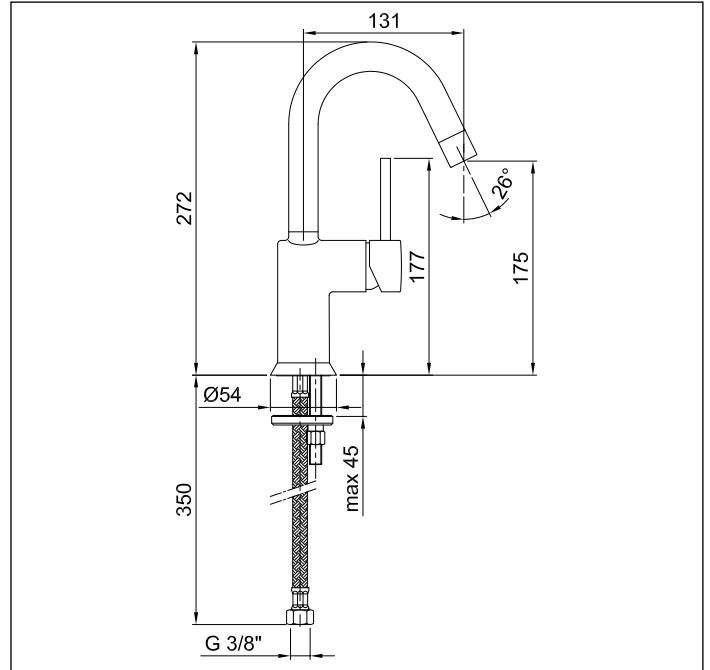

# Cafè

**Miscelatore lavabo art. 1804SWF**  
 Single-lever washbasin mixer art. 1804SWF  
 Mitigeur lavabo art. 1804SWF

N°	Codice Code	Descrizione Description Désignation
1	90 00 9262	<b>Corpo maniglia</b> Body of the handle Corps de la manette
1A	90 00 9041	<b>Grano bloccaggio maniglia</b> Locking screw for handle Vis de fixation pour manette
2	90 00 9263	<b>Cappuccio sottomaniglia Café</b> Café under handle cap Rosace sous la manette Café
3	90 00 9039	<b>Ghiera bloccaggio cartuccia</b> Locking ring nut for cartridge Bague d'arrêt pour cartouche
4	90 00 1470	<b>Cartuccia art. 1470</b> Cartridge art. 1470 Cartouche art. 1470
5	90 00 9267	<b>Anello base art. 1804S-1808S</b> Basic ring for art. 1804S and 1808S Anneau de base pour art. 1804S et 1808S
6	90 00 9264	<b>Bocca per art. 1804S Café con guarnizioni e vite</b> Spout for art. 1804S Café with gaskets and screw Bec pour art. 1804S Café avec joints et vis
6A	90 00 9265	<b>Set guarnizioni per bocca</b> Set of gaskets for spout Conféction de joints pour bec
6B	90 00 9266	<b>Aeratore per art. 1804S Café</b> Aerator for art. 1804S Café Aérateur pour art. 1804S Café
7	90 02 0973	<b>Flessibili di collegamento M12X1-F3/8" (coppia)</b> Pair of M12x1-F3/8" flexible connections Paire de flexibles d'alimentation M12x1-F3/8"
8	90 00 9272	<b>Confezione di fissaggio per art. 1855SF</b> Fixing kit for art. 1855SF Café Kit de fixation pour art. 1855SF Café

Pressione - Pressure Pression	Portata - Flow rate Débit d'eau
0,5 bar	6,5 l/min
1 bar	9,5 l/min
2 bar	14 l/min
3 bar	17 l/min
4 bar	20 l/min
5 bar	22 l/min

Con aeratore classe B