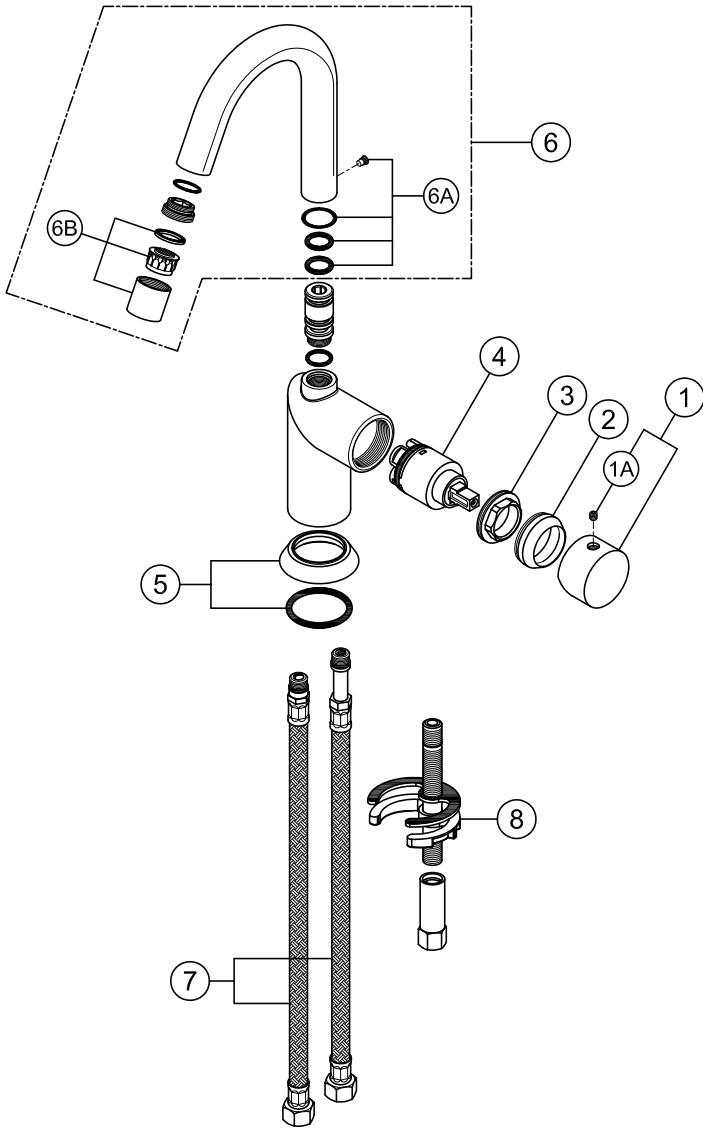

# Cafè

**Miscelatore lavabo art. 1804SWF**  
 Single-lever washbasin mixer art. 1804SWF  
 Mitigeur lavabo art. 1804SWF

N°	Codice Code	Descrizione Description Désignation
1	90 00 9262	<b>Corpo maniglia</b> Body of the handle Corps de la manette
1A	90 00 9041	<b>Grano bloccaggio maniglia</b> Locking screw for handle Vis de fixation pour manette
2	90 00 9263	<b>Cappuccio sottomaniglia Café</b> Café under handle cap Rosace sous la manette Café
3	90 00 9039	<b>Ghiera bloccaggio cartuccia</b> Locking ring nut for cartridge Bague d'arrêt pour cartouche
4	90 00 1470	<b>Cartuccia art. 1470</b> Cartridge art. 1470 Cartouche art. 1470
5	90 00 9267	<b>Anello base art. 1804S-1808S</b> Basic ring for art. 1804S and 1808S Anneau de base pour art. 1804S et 1808S
6	90 00 9264	<b>Bocca per art. 1804S Café con guarnizioni e vite</b> Spout for art. 1804S Café with gaskets and screw Bec pour art. 1804S Café avec joints et vis
6A	90 00 9265	<b>Set guarnizioni per bocca</b> Set of gaskets for spout Conféction de joints pour bec
6B	90 00 9266	<b>Aeratore per art. 1804S Café</b> Aerator for art. 1804S Café Aérateur pour art. 1804S Café
7	90 02 0973	<b>Flessibili di collegamento M12X1-F3/8" (coppia)</b> Pair of M12x1-F3/8" flexible connections Paire de flexibles d'alimentation M12x1-F3/8"
8	90 00 9272	<b>Confezione di fissaggio per art. 1855SF</b> Fixing kit for art. 1855SF Café Kit de fixation pour art. 1855SF Café

Pressione - Pressure Pression	Portata - Flow rate Débit d'eau
0,5 bar	6,5 l/min
1 bar	9,5 l/min
2 bar	14 l/min
3 bar	17 l/min
4 bar	20 l/min
5 bar	22 l/min

Con aeratore classe B