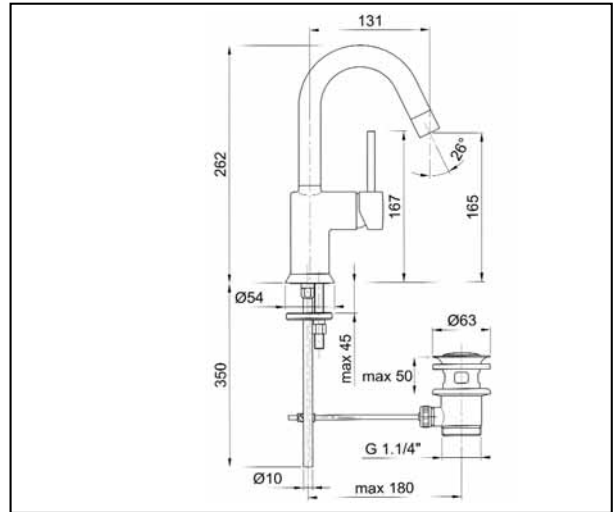

Café

Miscelatore lavabo art. 1804S e 1804SF
Single-lever washbasin mixer art. 1804S and 1804SF
Mitigeur lavabo art. 1804S et 1804SF

Pressione Pressure / Pression	Portata bocca di erogazione* Spout flow rate / Débit d'eau
0,5 bar	6,5 l./min.
1 bar	9,5 l./min.
2 bar	14 l./min.
3 bar	17 l./min.
4 bar	20 l./min.
5 bar	22 l./min.