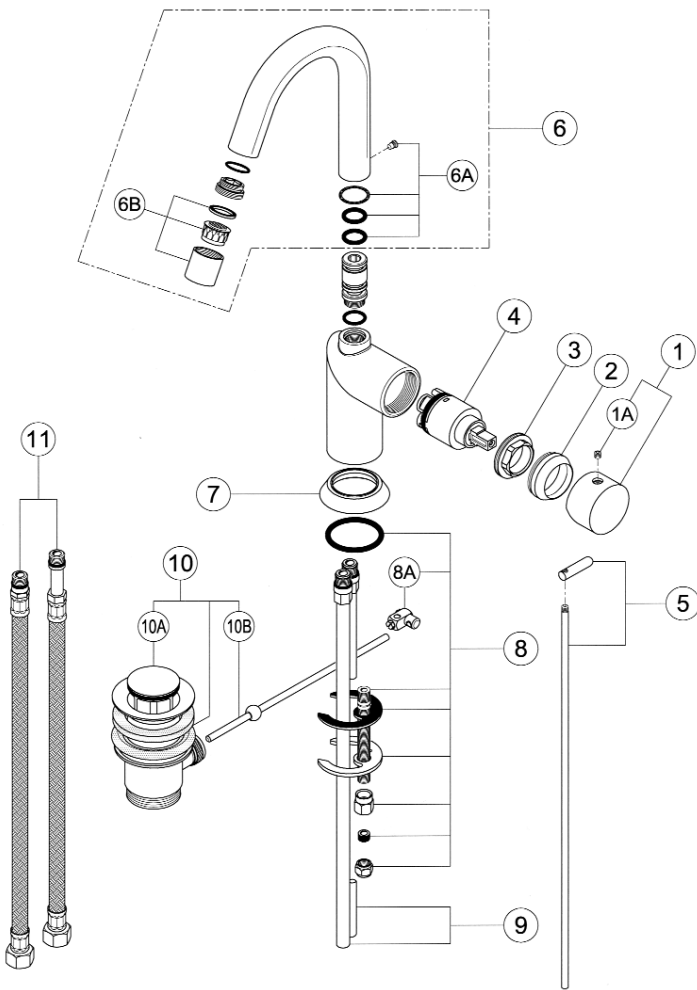

Café

Miscelatore lavabo art. 1804S e 1804SF
Single-lever washbasin mixer art. 1804S and 1804SF
Mitigeur lavabo art. 1804S et 1804SF

Pressione Pressure / Pression	Portata bocca di erogazione* Spout flow rate / Débit d'eau
0,5 bar	6,5 l./min.
1 bar	9,5 l./min.
2 bar	14 l./min.
3 bar	17 l./min.
4 bar	20 l./min.
5 bar	22 l./min.

*con aeratore classe B
with class B aerator
avec aérateur classe B

N°	Code Code Code	Descrizione Description Désignation
1	90 00 9262	Corpo maniglia Body of the handle Corps de la manette
1A	90 00 9041	Grano bloccaggio maniglia Locking screw for handle Vis de fixation pour manette
2	90 00 9263	Cappuccio sottomaniglia Café Café under handle cap Rosace sous la manette Café
3	90 00 9039	Ghiera bloccaggio cartuccia Locking ring nut for cartridge Bague d'arrêt pour cartouche
4	90 00 1470	Cartuccia art. 1470 Cartridge art. 1470 Cartouche art. 1470
5	90 00 9123	Asta comando scarico con pomolo Café Café pop-up driving rod with knob Tige verticale de vidage Café avec bouton
6	90 00 9264	Bocca per art.1804S Café con guarnizioni e vite Spout for art.1804S Café with gaskets and screw Bec pour art.1804S Café avec joints et vis
6A	90 00 9265	Set guarnizioni per bocca Set of gaskets for spout Conféction de joints pour bec
6B	90 00 9266	Aeratore per art. 1804S Café Aerator for art. 1804S Café Aérateur pour art. 1804S Café
7	90 00 9267	Anello base art. 1804S-1808S Basic ring for art.1804S and 1808S Anneau de base pour art.1804S et 1808S
8	90 00 9122	Confezione di fissaggio Fixing kit Kit de fixation
8A	90 00 9005	Morsetto snodato per asta scarico Adjustable clamp for pop-up rod Etau articulé pour tige de vidage
9	90 00 0949	Coppia di tubetti in rame di alimentazione Pair of complete copper connecting pipe Paire de tubes pour alimentation en cuivre
10	90 00 0852	Scarico completo Complete pop-up waste Vidage complet
10A	90 00 1927	Tappo per scarico Plug for pop-up waste Clapet pour vidage
10B	90 00 0932	Asta orizzontale con sfera Horizontal rod with sphere Tige horizontale avec boule
11	90 02 0973	Flessibili di collegamento M12x1-F3/8" (coppia) Pair of M12x1-F3/8" flexible connections Paire de flexibles d'alimentation M12x1-F3/8"