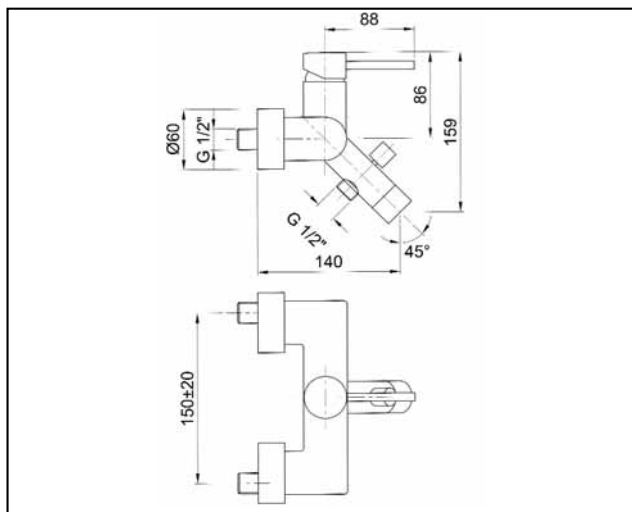

Café

Miscelatore vasca esterno art. 1815S
 Wall-mounted single-lever bathtub mixer art. 1815S
 Mitigeur bain-douche externe art. 1815S

Pressione Pressure / Pression	Portata bocca di erogazione* Spout flow rate / Débit d'eau
0,5 bar	8,5 l./min.
1 bar	12 l./min.
2 bar	16,5 l./min.
3 bar	20,5 l./min.
4 bar	23,5 l./min.
5 bar	26,5 l./min.

*con aeratore classe D
 with class D aerator
 avec aérateur classe D

N°	Codice Code Code	Descrizione Description Désignation
1	90 00 9262	Corpo maniglia Body of the handle Corps de la manette
1A	90 00 9041	Grano bloccaggio maniglia Locking screw for handle Vis de fixation pour manette
2	90 00 9263	Cappuccio sottomaniglia Café Café under handle cap Rosace sous la manette Café
3	90 00 9039	Ghiera bloccaggio cartuccia Locking ring nut for cartridge Bague d'arrêt pour cartouche
4	90 00 1470	Cartuccia art. 1470 Cartridge art. 1470 Cartouche art. 1470
5	90 00 9125	Aeratore per art. 1815S Aerator for art. 1815S Aérateur pour art. 1815S
6	90 00 9126	Deviatore completo per art. 1815S Café Complete diverter for art. 1815S Café Inverseur complet pour art. 1815S Café
7	90 00 9270	Rosone per gruppo esterno con guarnizione Cover plate for wall mounted bath-tub mixer with gaskets Rosace pour bain-douche externe avec joints
8	90 00 0840	Eccentrico per gruppo esterno Cam for wall mounted bath-tub mixer Raccord excentré pour mitigeurs bain-douche externes
9	90 00 9193	Flessibile per doccia Shower hose Flexible de douchette
10	90 00 9129	Supporto appendidoccia per art. 1815S Café Shower holder for art. 1815S Café Support de douchette pour art. 1815S Café
11	90 00 9214	Doccetta WASH anticalcare Antilime WASH handshower Douchette WASH avec système anticalcaire