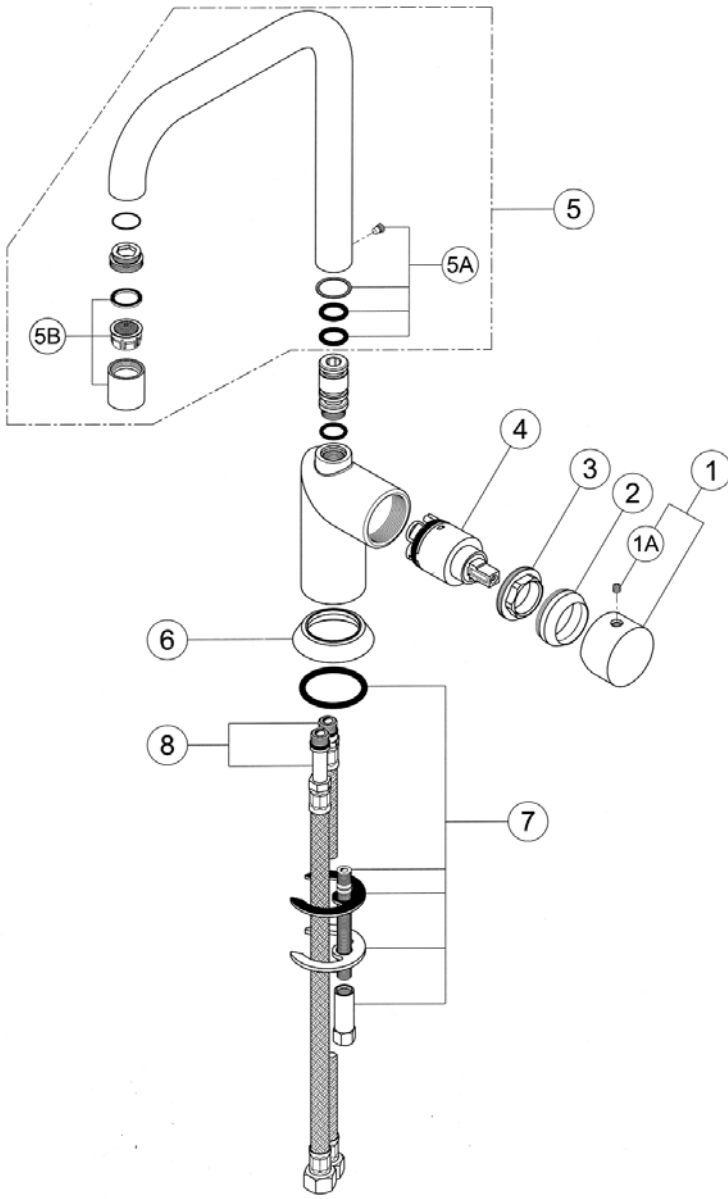

Café Cucina

Miscelatore lavello senza maniglia art. 1854SF

Single-lever sink mixer art. 1854SF

Mitigeur évier monotrou art. 1854SF

| N° | Code Code Code | Descrizione Description Désignation |
|----|----------------------|--|
| 1 | 90 00 9262 | Corpo maniglia Body of the handle Corps de la manette |
| 1A | 90 00 9041 | Grano bloccaggio maniglia Locking screw for handle Vis de fixation pour manette |
| 2 | 90 00 9263 | Cappuccio sottomaniglia Café Café under handle cap Rosace sous la manette Café |
| 3 | 90 00 9039 | Ghiera bloccaggio cartuccia Locking ring nut for cartridge Bague d'arrêt pour cartouche |
| 4 | 90 00 1470 | Cartuccia art. 1470 Cartridge art. 1470 Cartouche art. 1470 |
| 5 | 90 00 9280 | Bocca per art.1854SF Café con guarnizioni e vite Bec pour art.1854SF Café avec joints et vis |
| 5A | 90 00 9265 | Set guarnizioni per bocca Set of gaskets for spout Conféction de joints pour bec |
| 5B | 90 00 9266 | Aeratore per art. 1854SF Café Aerator for art. 1854SF Café Aérateur pour art. 1854SF Café |
| 6 | 90 00 9267 | Anello base art. 1854SF Basic ring for art.1854SF Anneau de base pour art.1854SF |
| 7 | 90 00 9272 | Confezione di fissaggio Fixing kit Kit de fixation |
| 8 | 90 02 0973 | Flessibili di collegamento M12x1-F3/8" (coppia) Pair of M12x1-F3/8" flexible connections Paire de flexibles d'alimentation M12x1-F3/8" |

Pressione
Pressure / Pression

Portata bocca di erogazione*
Spout flow rate / Débit d'eau

| | |
|---------|-------------|
| 0,5 bar | 6,5 l./min. |
| 1 bar | 9,5 l./min. |
| 2 bar | 14 l./min. |
| 3 bar | 17 l./min. |
| 4 bar | 20 l./min. |
| 5 bar | 22 l./min. |