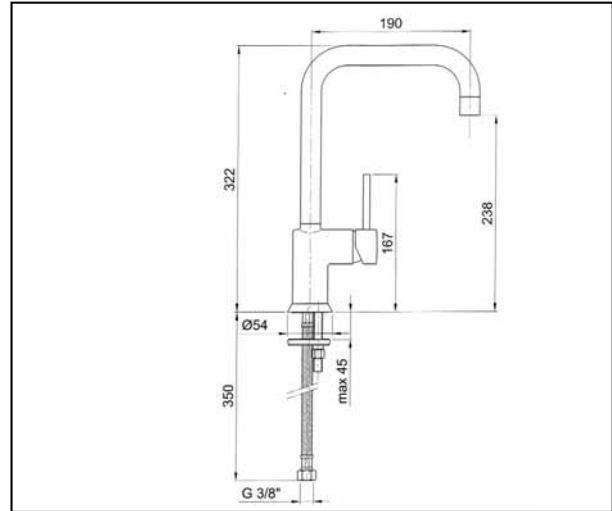

Café Cucina

Miscelatore lavello senza maniglia art. 1854SF

Single-lever sink mixer art. 1854SF

Mitigeur évier monotrou art. 1854SF

| N° | Code Code Code | Descrizione Description Désignation |
|----|----------------------|--|
| 1 | 90 00 9262 | Corpo maniglia Body of the handle Corps de la manette |
| 1A | 90 00 9041 | Grano bloccaggio maniglia Locking screw for handle Vis de fixation pour manette |
| 2 | 90 00 9263 | Cappuccio sottomaniglia Café Café under handle cap Rosace sous la manette Café |
| 3 | 90 00 9039 | Ghiera bloccaggio cartuccia Locking ring nut for cartridge Bague d'arrêt pour cartouche |
| 4 | 90 00 1470 | Cartuccia art. 1470 Cartridge art. 1470 Cartouche art. 1470 |
| 5 | 90 00 9280 | Bocca per art.1854SF Café con guarnizioni e vite Bec pour art.1854SF Café avec joints et vis |
| 5A | 90 00 9265 | Set guarnizioni per bocca Set of gaskets for spout Conféction de joints pour bec |
| 5B | 90 00 9266 | Aeratore per art. 1854SF Café Aerator for art. 1854SF Café Aérateur pour art. 1854SF Café |
| 6 | 90 00 9267 | Anello base art. 1854SF Basic ring for art.1854SF Anneau de base pour art.1854SF |
| 7 | 90 00 9272 | Confezione di fissaggio Fixing kit Kit de fixation |
| 8 | 90 02 0973 | Flessibili di collegamento M12x1-F3/8" (coppia) Pair of M12x1-F3/8" flexible connections Paire de flexibles d'alimentation M12x1-F3/8" |

Pressione
Pressure / Pression

Portata bocca di erogazione*
Spout flow rate / Débit d'eau

| | |
|---------|-------------|
| 0,5 bar | 6,5 l./min. |
| 1 bar | 9,5 l./min. |
| 2 bar | 14 l./min. |
| 3 bar | 17 l./min. |
| 4 bar | 20 l./min. |
| 5 bar | 22 l./min. |