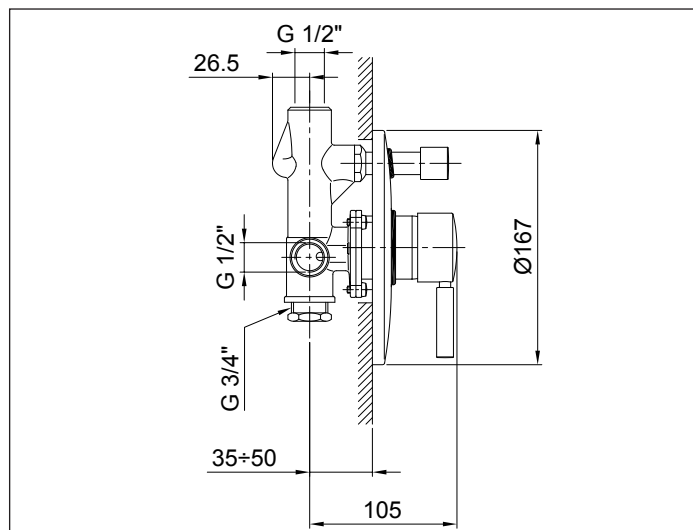

N°	Codice Code Code	Descrizione Description Désignation
1	90 00 9060	Corpo maniglia per art. 1263S Body of the handle for art. 1263S Corps de la manette pour art. 1263S
1A	90 00 9041	Grano bloccaggio maniglia Locking screw for handle Vis d'arrêt pour manette
2	90 00 0961	Piastra con guarnizione Cover plate with gasket Plaque avec joint
2A	90 00 1956	Guarnizione per piastra Gasket for cover plate Joint pour plaque
3	90 00 9128	Cannotto deviatore e pomolo per art. 1622S Diverter pipe and knob for art. 1622S Tube inverseur et bouton pour art. 1622S
4	90 00 1938	Deviatore completo Complete diverter Inverseur complet
5	90 00 9009	Cappuccio sottomaniglia Cap under handle Rosace sous la manette
6	90 00 9002	Ghiera bloccaggio cartuccia Locking ring nut cartridge Bague d'arrêt pour cartouche
7	90 00 0270	Cartuccia art. 270 Cartridge art. 270 Cartouche art. 270
8	90 00 9010	Cannotto copricartuccia Cover cartridge sleeve Manchon couvre cartouche

Nostromo

Miscelatore vasca incasso art. 0422A+1622SB

Built-in single lever shower mixer art. 0422A+1622SB

Mitigeur bain-douche à encastrer art. 0422A+1622SB

USCITA PRIMARIA

Pressione - Pressure Pression	Portata - Flow rate Debit d'eau
0,5 bar	10 l/min
1 bar	13 l/min
2 bar	19 l/min
3 bar	23 l/min
4 bar	27 l/min
5 bar	30 l/min

Uscita libera (bassa)

USCITA SECONDARIA 1

Pressione - Pressure Pression	Portata - Flow rate Debit d'eau
0,5 bar	0 l/min
1 bar	8 l/min
2 bar	11 l/min
3 bar	13 l/min
4 bar	15 l/min
5 bar	17 l/min

Collaudo effettuato con resistenza A