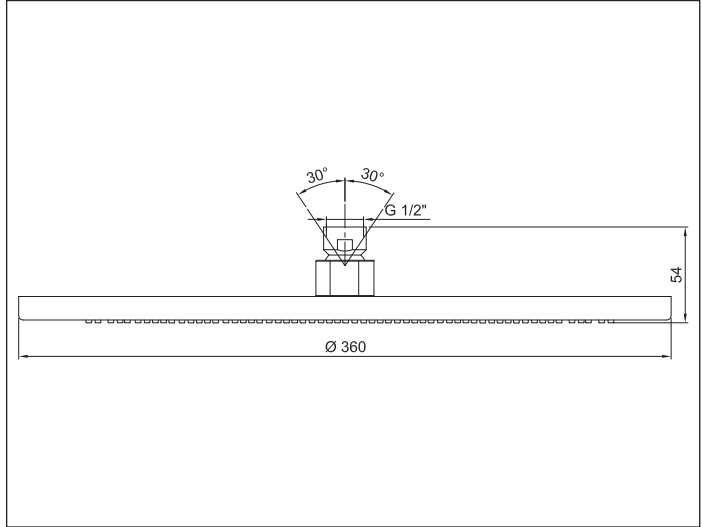

Docce

Soffione Ø 360 con ugelli anticalcare art. 8033
 360 ø shower head with anti-limestone nozzles art. 8033
Pomme de douche ø 360, avec sorties anticalcaires art. 8033

N°	Codice Code Code	Descrizione Description Désignation
1	90 00 9694	Membrana e viti per soffione art.8033 Membrane and screws for showerhead art.8033 Membrane et vis pour pomme de douche art.8033
2	90 00 9690	Valvola non ritorno per art. 9230 Check valve for art.9230 Clapet de non-retour pour art.9230
3	90 00 9693	Valvola non ritorno con limitatore 12 l/m. per art.8033 Check valve with limiter 12 l/m. for art.8033 Clapet de non-retour avec restricteur 12 l/m. pour art.8033
4	90 00 9767	Snodo completo x soffione art. 9230 Coupling set for shower head art. 9230 Rotule orientable complète pour pomme de douche art.9230

Pressione - Pressure Pression	Portata - Flow rate Debit d'eau
0,5 bar	8 l/min
1 bar	10 l/min
2 bar	11 l/min
3 bar	11 l/min
4 bar	12 l/min
5 bar	12 l/min

Prova effettuata con limitatore di portata da 12 l/min