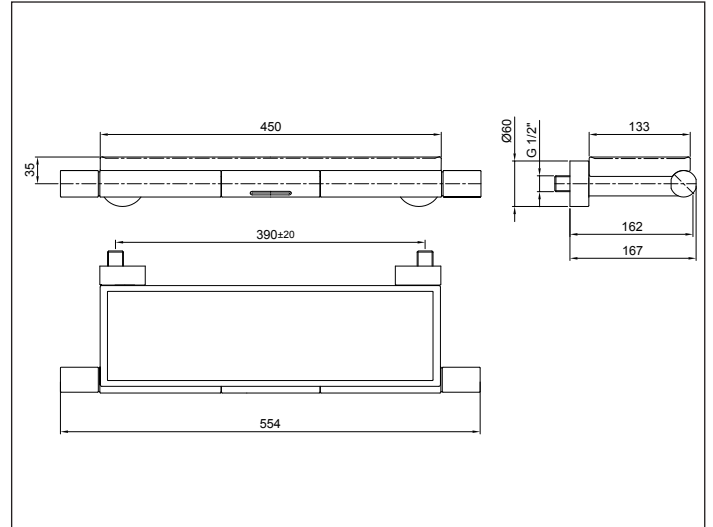

N°	Codice Code Code	Descrizione Description Désignation
1	36 00 4948	<b>Maniglia completa per art. 4901 Consolle</b> Complete handle for art. 4901 Consolle Manette complete pour art. 4901 Consolle
1A	90 00 9081	<b>Vite M4X8 x maniglia</b> M4X8 x screw for handle Vis M4X8 pour manette
1B	90 00 9286	<b>Inserto plastica per maniglia isola</b> Plastic insert for Isola handle insert en plastique pour manette Isola
2	90 00 9426	<b>Vitone 1/2" ceramico 90° sinistro</b> Left 90° ceramic valve stem Tete de robinet ceramique gauche 90°
3	90 00 9749	<b>Corpo centrale erogazione acqua per art. 4901 Consolle</b> Water supply center body for art. 4901 Consolle Corps central débit d'eau pour art. 4901 Consolle
4	90 00 0892	<b>Vitone ceramico</b> Ceramic valve stem Tête de robinet céramique
5	90 00 9293	<b>Rosone per gruppo esterno Isola con oring</b> Cap for wall mounted Isola mixers with gaskets Rosace pour mélangeurs externes Isola avec joint
6	90 00 9750	<b>Limitatore di portata 6 l/m. per art.4901 Consolle (coppia)</b> Flow limiter 6 l / m. for art. 4901 Consolle (pair) Couple de restricteurs de débit 6 l/m pour art.4901 Consolle
7	90 00 0840	<b>Eccentrico per gruppo esterno</b> Cam for wall mounted bath-tub mixer Raccord excentré pour mitigeurs bain-douche externes
8	90 00 9751	<b>Mensola per art.4901 Consolle</b> Shelf for art. 4901 Consolle Étagère pour art.4901 Consolle

# Consolle

**Gruppo lavabo a parete art. 4901**  
Wall-mounted washbasin mixer art. 4901  
Mélangeur de lavabo mural art. 4901

Pressione - Pressure Pression	Portata - Flow rate Débit d'eau
0,5 bar	8 l/min
1 bar	9 l/min
2 bar	10 l/min
3 bar	11 l/min
4 bar	12 l/min
5 bar	12 l/min