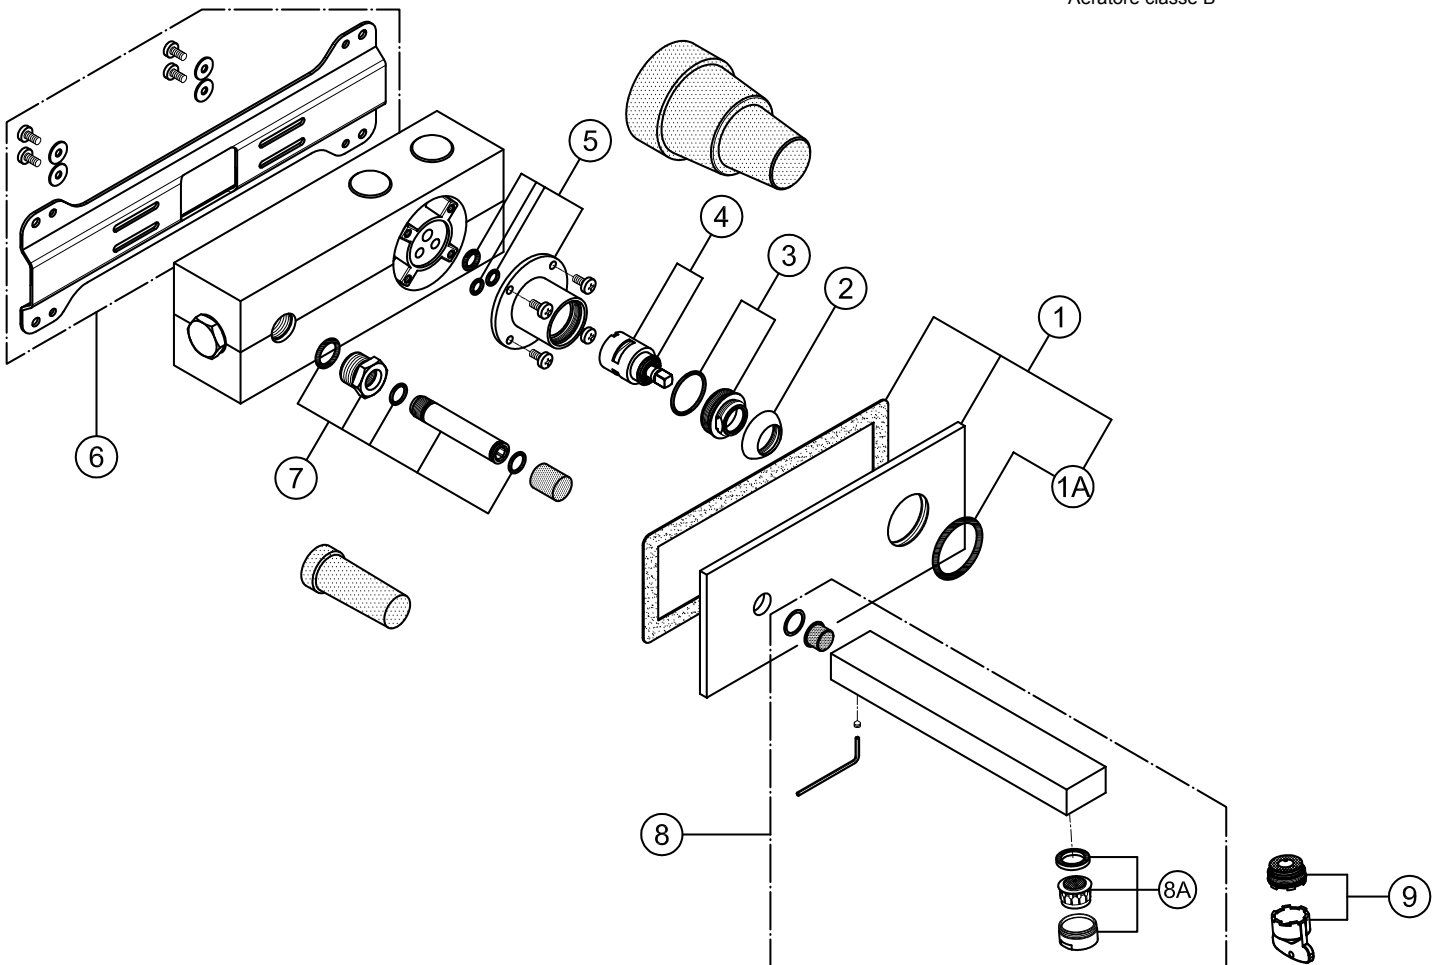

Pressione - Pressure Pression	Portata - Flow rate Debit d'eau
0,5 bar	5 l/min
1 bar	7 l/min
2 bar	10 l/min
3 bar	13 l/min
4 bar	15 l/min
5 bar	16 l/min

Aeratore classe B