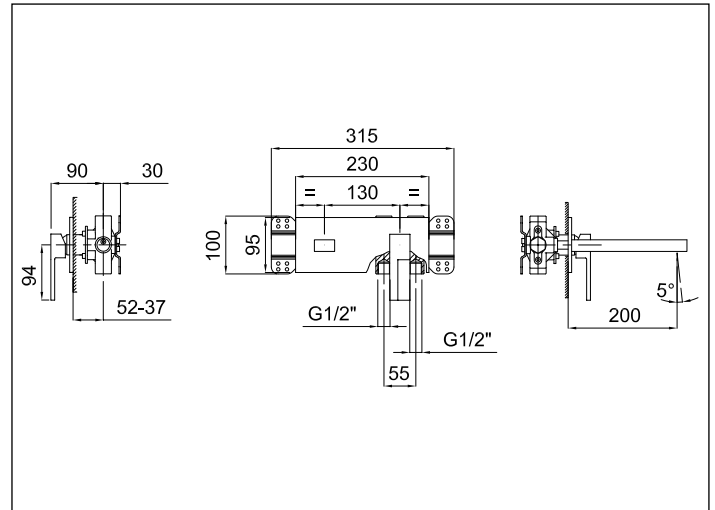

N°	Codice Code Code	Descrizione Description Désignation
1	90 00 9370	<b>Piastra con o'ring e spugna per art. 3310S</b> Plate with o'ring and sponge for art. 3310S Plaque avec o'ring et éponge pour art. 3310S
1A	90 00 9769	<b>Orin'g per piastra per art. 3310SB-3313SB-3332SB-3333SB</b> O ring for plate for art. 3310SB-3313SB-3332SB-3333SB O'ring pour plaque pour art. 3310SB-3313SB-3332SB-3333SB
2	90 00 9365	<b>Cappuccio sottomaniglia lavabo</b> Under handle cap Rosace sous la manette
3	90 00 9366	<b>Ghiera bloccaggio cartuccia lavabo</b> Locking ring nut for cartridge Bague d'arrêt pour cartouche
4	90 00 3370	<b>Cartuccia lavabo art.3370</b> Cartridge art.3370 Cartouche art. 3370
5	90 00 9371	<b>Cannotto porta cartuccia con o'ring per art. 3310S</b> Sleeve for cartridge with o'ring for art. 3310S Manchon pour cartouche avec o'ring pour art. 3310S
6	90 00 9372	<b>Piastra di fissaggio nel muro per art. 3310S</b> Fixing plate for installation into the wall of art. 3310S Plate de fixation pour montage murale art. 3310S
7	90 00 9373	<b>Perno fissaggio bocca con o'ring per art. 3310S</b> Fixing pivot for spout with o'ring for art. 3310S Pivot de fixation pour bec avec o'ring pour art. 3310S
8	90 00 9375	<b>Bocca di ricambio cm 20 per art. 3313S</b> Replacing spout 20 cm for art. 3313S Bec de rechange 20 cm pour art. 3313S
8A	90 00 0881	<b>Aeratore lavabo M24x1</b> M24x1 washbasin aerator Aérateur de lavabo M24x1
9	90 00 9517	<b>Aeratore Neoperl caché cascade STD 24X1 cl.A (prod. da giugno 2007)</b> Cache aerator with fixing key flow rate class "A" (prod. from june 2007) Aerator cache avec clé de mont. classe de debit (prod. de 2007 juin)

## Miscelatore lavabo a parete art. 3310A+3313SB

Wall-mounted single-lever basin mixer art. 3310A+3313SB

Mitigeur lavabo mural art. 3310A+3313SB

Pressione - Pressure Pression	Portata - Flow rate Debit d'eau
0,5 bar	5 l/min
1 bar	7 l/min
2 bar	10 l/min
3 bar	13 l/min
4 bar	15 l/min
5 bar	16 l/min