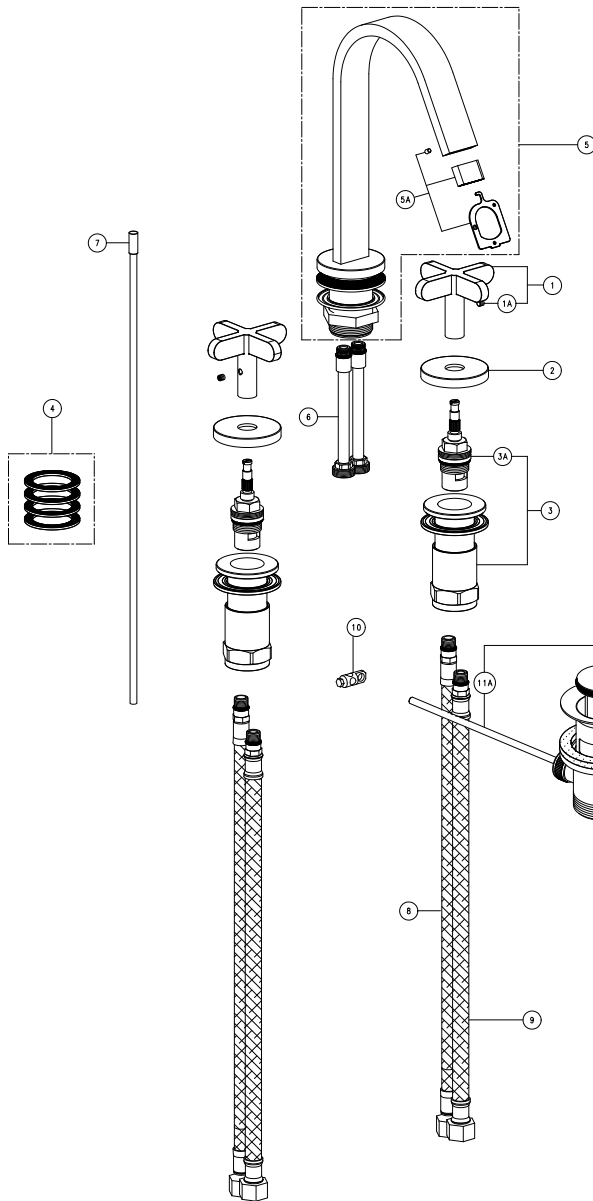

Riviera

Batteria lavabo 3 fori bocca rettangolare art. 2404

3-hole washbasin mixer, whit flat spout art. 2404

Mélangeur lavabo 3 trous avec bec plat art. 2404

N°	Codice Code Code	Descrizione Description Désignation
1	37 00 4148	Maniglia Riviera Riviera lever Lievier Riviera
1A	90 00 9482	Grano M4x4 per maniglia Riviera M4x4 locking screw for Riviera handle Vis d'arret M4x4 pour manette Riviera
2	90 00 9906	Rosone maniglia Handle plate Manette rosace
3	90 00 9456	Piantana completa per art.4104-4109-4204-4209 Riviera Complete stop-tap for art.4104-4109-4204-4209 Riviera Robinet lateral complet pour art.4104-4109-4204-4209 Riviera
3A	90 00 9419	Vitone ceramico per serie Riviera 90° ceramic valve stem for Riviera Tete de robinet ceramique 90° pour series Riviera
4	90 00 9476	Kit guarnizioni piantane per art. 4204 Riviera Kit of gaskets of stop valves for art. 4204 Riviera Confection de joints de robineta lateraux pour art. 4204 Riviera
5	90 00 9907	Bocca completa Complete spout Bec complete
5A	90 00 9850	Aeratore rettangolare Rectangular aerator Aérateur Rectangulaire
6	90 00 9480	Coppia tubetti per collegamento acqua per art. 4204 Riviera Couple of pipes for water connections for art. 4204 Riviera Caire de tubes pour alimentation d'eau pour art. 4204 Riviera
7	90 00 9481	Asta comando scarico con pomolo per art. 4204 Riviera Pop-up vertical rod with knob for art. 4204 Riviera Barre verticale de vidage avec bouble pour art. 4204 Riviera
8	90 00 9108	Flessibili entrata acqua (coppia) Pair of flexible pipes for water inlet Paire de flexibles pour arrive d'aeu
9	90 02 9455	Fless. collegamento bocca per art. 4204 Riviera (coppia) Pair of flexible connections for spout art.4204 Riviera Couple de flexibles d'alimentation pour art. 4204 Riviera
10	90 00 9077	Morsetto per aste verticali comando scarico Clam for pop-up rod Etau pour barre de vidage
11	91 00 0852	Scarico automatico Complete pop-up waste Vidage complet
11A	90 00 0932	Asta orizzontale con sfera Horizontal rod with sphere Tige horizontale avec boule
11B	90 00 1927	Tappo per scarico Plug for pop-up waste Clapet pour vidage