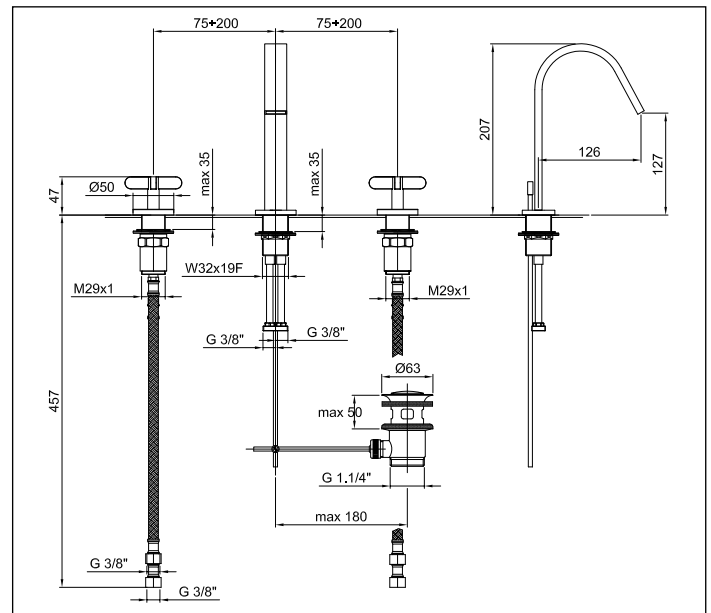

Riviera

Batteria lavabo 3 fori bocca rettangolare art. 2404

3-hole washbasin mixer, whit flat spout art. 2404

Mélangeur lavabo 3 trous avec bec plat art. 2404

N°	Codice Code Code	Descrizione Description Désignation
1	37 00 4148	Maniglia Riviera Riviera lever Lievier Riviera
1A	90 00 9482	Grano M4x4 per maniglia Riviera M4x4 locking screw for Riviera handle Vis d'arret M4x4 pour manette Riviera
2	90 00 9906	Rosone maniglia Handle plate Manette rosace
3	90 00 9456	Piantana completa per art.4104-4109-4204-4209 Riviera Complete stop-tap for art.4104-4109-4204-4209 Riviera Robinet lateral complet pour art.4104-4109-4204-4209 Riviera
3A	90 00 9419	Vitone ceramico per serie Riviera 90° ceramic valve stem for Riviera Tete de robinet ceramique 90° pour series Riviera
4	90 00 9476	Kit guarnizioni piantane per art. 4204 Riviera Kit of gaskets of stop valves for art. 4204 Riviera Confection de joints de robineta lateraux pour art. 4204 Riviera
5	90 00 9907	Bocca completa Complete spout Bec complete
5A	90 00 9850	Aeratore rettangolare Rectangular aerator Aérateur Rectangulaire
6	90 00 9480	Coppia tubetti per collegamento acqua per art. 4204 Riviera Couple of pipes for water connections for art. 4204 Riviera Caire de tubes pour alimentation d'eau pour art. 4204 Riviera
7	90 00 9481	Asta comando scarico con pomolo per art. 4204 Riviera Pop-up vertical rod with knob for art. 4204 Riviera Barre verticale de vidage avec bouble pour art. 4204 Riviera
8	90 00 9108	Flessibili entrata acqua (coppia) Pair of flexible pipes for water inlet Paire de flexibles pour arrive d'aeu
9	90 02 9455	Fless. collegamento bocca per art. 4204 Riviera (coppia) Pair of flexible connections for spout art.4204 Riviera Couple de flexibles d'alimentation pour art. 4204 Riviera
10	90 00 9077	Morsetto per aste verticali comando scarico Clam for pop-up rod Etau pour barre de vidage
11	91 00 0852	Scarico automatico Complete pop-up waste Vidage complet
11A	90 00 0932	Asta orizzontale con sfera Horizontal rod with sphere Tige horizontale avec boule
11B	90 00 1927	Tappo per scarico Plug for pop-up waste Clapet pour vidage