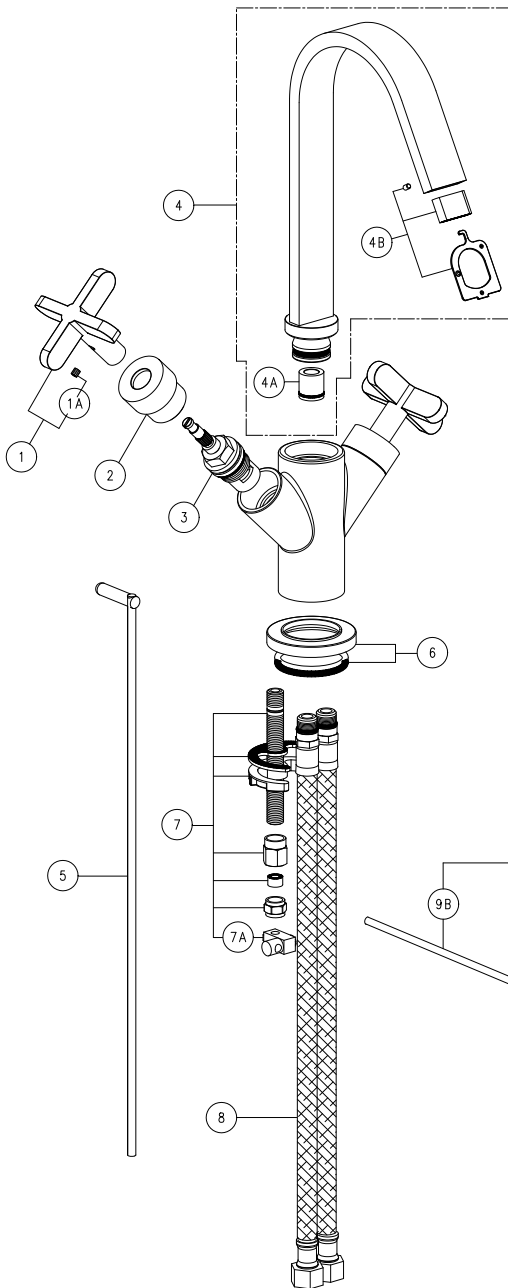

Riviera

Lavabo monoforo bocca piatta art. 2456

1-hole basin mixer, whit flat spout art. 2456

Mélangeur lavabo monotrou avec bec plat art. 2456

N°	Codice Code Code	Descrizione Description Désignation
1	37 00 4148	Maniglia Riviera Riviera lever Lievier Riviera
1A	90 00 9482	Grano M4x4 per maniglia Riviera M4x4 locking screw for Riviera handle Vis d'arrêt M4x4 pour manette Riviera
2	90 00 9464	Coprivitone per art. 4156F e 4115 Riviera Cover stemvalve for art. 4156F-4115 Riviera Couvre tete pour art. 415F-4115 Riviera
3	90 00 9419	Vitone ceramico per serie Riviera 90° ceramic valve stem for Riviera Tete de robinet ceramique 90° pour series Riviera
4	90 00 9902	Bocca completa Complete spout Bec complete
4A	90 00 9750	Limitatore di portata 6 l/m. per art.4901 Consolle (coppia) Flow limiter 6 l / m. for art. 4901 Consolle (pair) Couple de restricteurs de débit 6 l/m pour art.4901 Consolle
4B	90 00 9850	Aeratore rettangolare Rectangular aerator Aérateur Rectangulaire
5	90 00 9123	Asta Comando scarico c/pomolo Nostromo pop-up driving rod with knob Tige verticale de vidage Café avec bouton
6	90 00 9903	Anello base per monofori Base ring for single hole Anneau de base pour monotrou
7	90 00 9122	Confezione di fissaggio per art. 1604S-1608S Nostromo Fixing kit Kit de fixation
7A	90 00 9005	Morsetto snodato per asta scarico Adjustable clamp for pop-up rod Etau articulé pour tige de vidage
8	90 02 0973	Coppia flessibili d'alimentazione miscel. Pair of M12x1-F3/8" flexible connections Paire de flexibles d'alimentation M12x1-F3/8"
9	91 00 0852	Scarico automatico 1 1/4" Complete pop-up waste Vidage complet
9A	90 00 1927	Tappo per scarico Plug for pop-up waste Clapet pour vidage
9B	90 00 0932	Asta orizzontale con sfera Horizontal rod with sphere Tige horizontale avec boule

Pressione - Pressure Pression	Portata - Flow rate Debit d'eau
0,5 bar	2 l/min
1 bar	3 l/min
2 bar	4 l/min
3 bar	6 l/min
4 bar	7 l/min
5 bar	8 l/min

Bocca piatta senza aeratore con limitatore di portata a 9l/min