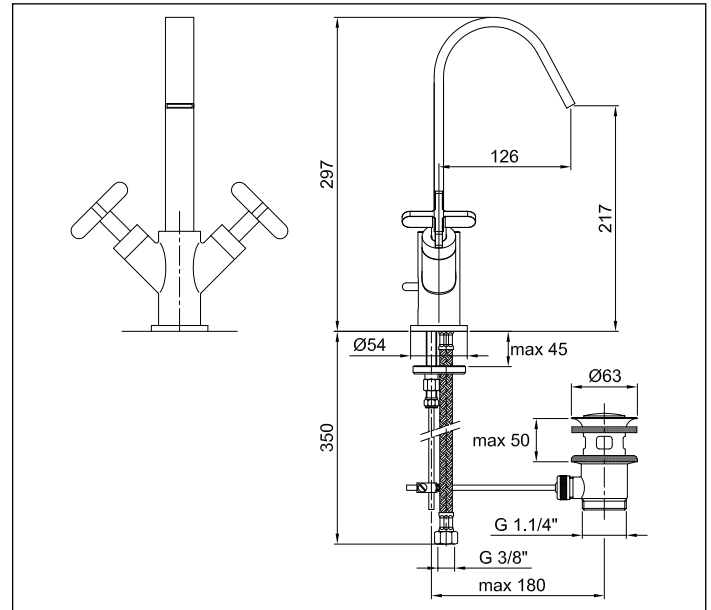

Riviera

Lavabo monoforo bocca piatta art. 2456

1-hole basin mixer, whit flat spout art. 2456

Mélangeur lavabo monotrou avec bec plat art. 2456

N°	Codice Code Code	Descrizione Description Désignation
1	37 00 4148	Maniglia Riviera Riviera lever Lievier Riviera
1A	90 00 9482	Grano M4x4 per maniglia Riviera M4x4 locking screw for Riviera handle Vis d'arrêt M4x4 pour manette Riviera
2	90 00 9464	Coprivitone per art. 4156F e 4115 Riviera Cover stemvalve for art. 4156F-4115 Riviera Couvre tete pour art. 415F-4115 Riviera
3	90 00 9419	Vitone ceramico per serie Riviera 90° ceramic valve stem for Riviera Tete de robinet ceramique 90° pour series Riviera
4	90 00 9902	Bocca completa Complete spout Bec complete
4A	90 00 9750	Limitatore di portata 6 l/m. per art.4901 Consolle (coppia) Flow limiter 6 l / m. for art. 4901 Consolle (pair) Couple de restricteurs de débit 6 l/m pour art.4901 Consolle
4B	90 00 9850	Aeratore rettangolare Rectangular aerator Aérateur Rectangulaire
5	90 00 9123	Asta Comando scarico c/pomolo Nostromo pop-up driving rod with knob Tige verticale de vidage Café avec bouton
6	90 00 9903	Anello base per monofori Base ring for single hole Anneau de base pour monotrou
7	90 00 9122	Confezione di fissaggio per art. 1604S-1608S Nostromo Fixing kit Kit de fixation
7A	90 00 9005	Morsetto snodato per asta scarico Adjustable clamp for pop-up rod Etau articulé pour tige de vidage
8	90 02 0973	Coppia flessibili d'alimentazione miscel. Pair of M12x1-F3/8" flexible connections Paire de flexibles d'alimentation M12x1-F3/8"
9	91 00 0852	Scarico automatico 1 1/4" Complete pop-up waste Vidage complet
9A	90 00 1927	Tappo per scarico Plug for pop-up waste Clapet pour vidage
9B	90 00 0932	Asta orizzontale con sfera Horizontal rod with sphere Tige horizontale avec boule

Pressione - Pressure Pression	Portata - Flow rate Debit d'eau
0,5 bar	2 l/min
1 bar	3 l/min
2 bar	4 l/min
3 bar	6 l/min
4 bar	7 l/min
5 bar	8 l/min

Bocca piatta senza aeratore con limitatore di portata a 9l/min