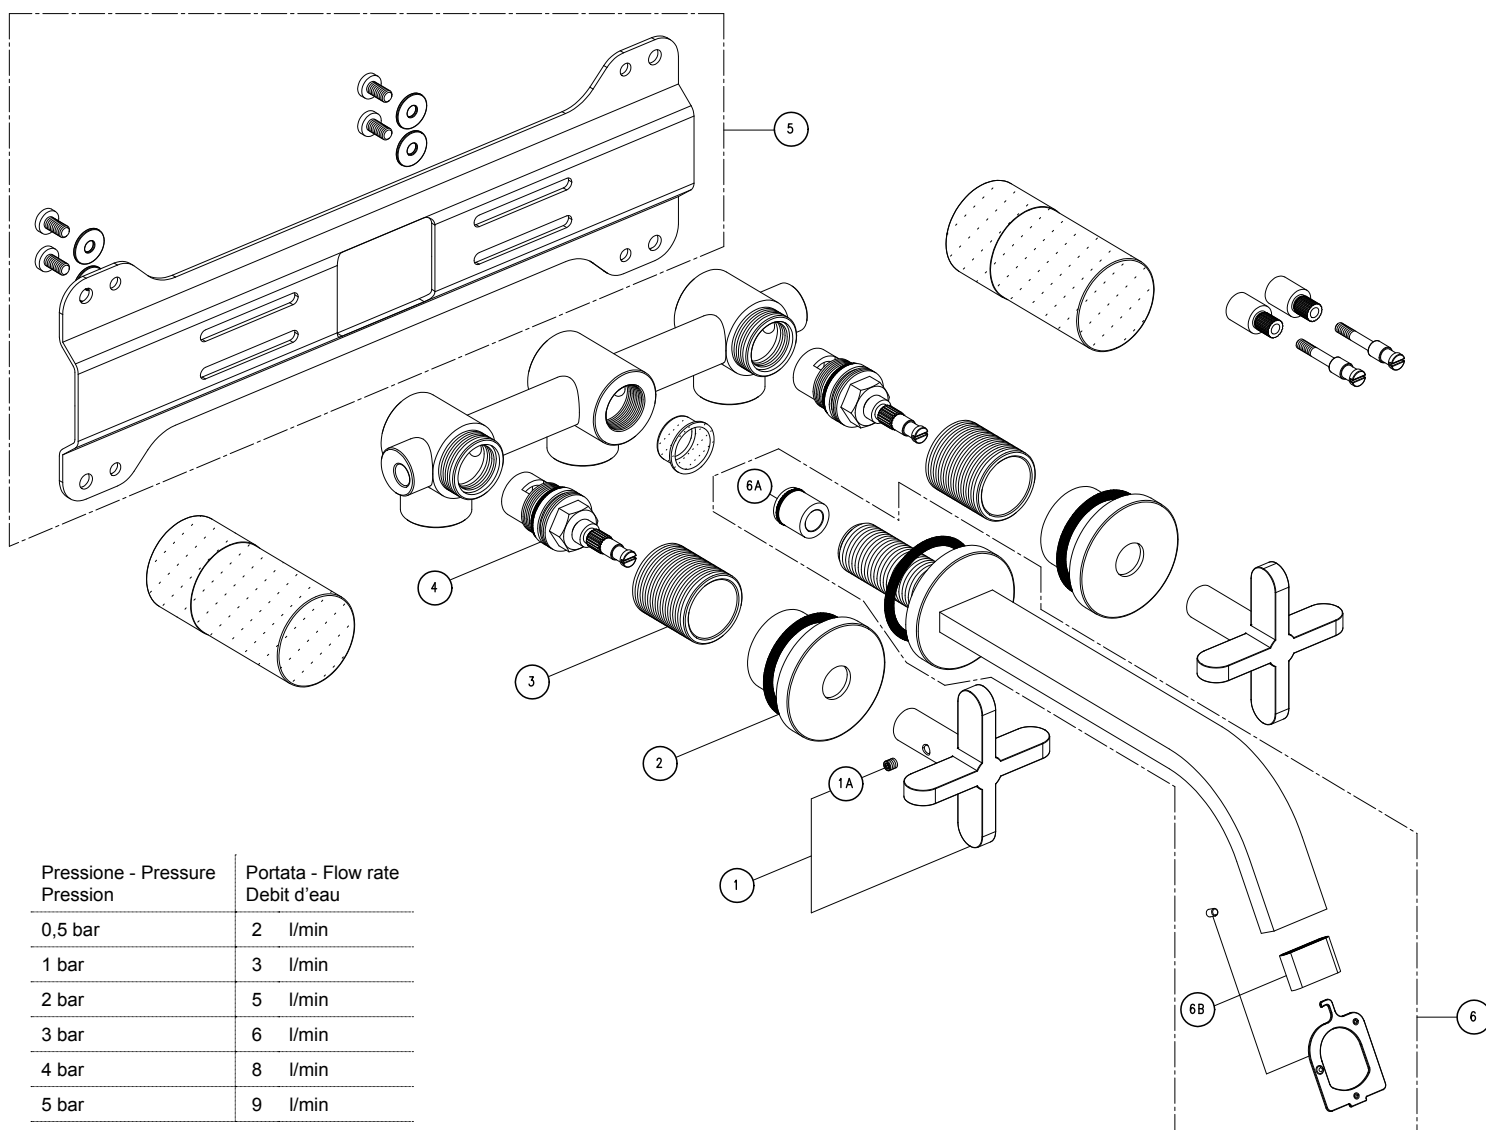

N°	Code	Description
1	37 00 4148	<b>Maniglia Riviera</b> Riviera lever Lievier Riviera
1A	90 00 9482	<b>Grano M4x4 per maniglia Riviera</b> M4x4 locking screw for Riviera handle Vis d'arret M4x4 pour manette Riviera
2	90 00 9911	<b>Rosone con o'ring</b> Gasket plate Rosace joint
3	90 00 9461	<b>Canotto filettato per art. 4110-4112-4135 Riviera</b> Threaded sleeve for art. 4110-4112-4135 Riviera Manchon lisse pour art. 4110-4112-4135 Riviera
4	90 00 9419	<b>Vitone ceramico per serie Riviera</b> 90° ceramic valve stem for Riviera Tete de robinet ceramique 90° pour series Riviera
5	90 00 9372	<b>Piastra di fissaggio nel muro per art. 3310S</b> Fixing plate for installation into the wall of art. 3310S Plate de fixation pour montage murale art. 3310S
6	90 00 9904	<b>Bocca completa</b> Complete spout Bec complete
6A	90 00 9750	<b>Limitatore portata Ø 15-6L/M</b> Flow control Ø 15 - 6 l/m Limiteur de debit Ø 15 - 6 l/m
6B	90 00 9850	<b>Aeratore rettangolare</b> Rectangular aerator Aérateur Rectangulaire

# Riviera

**Gruppo lavabo a parete bocca piatta art. 4110A+2410B**

Wall mounted washbasin mixer, whit flat spout art. 4110A+2410B

Mélangeur lavabo mural avec bec plat art. 4110A+2410B

Pressione - Pressure Pression	Portata - Flow rate Debit d'eau
0,5 bar	2 l/min
1 bar	3 l/min
2 bar	5 l/min
3 bar	6 l/min
4 bar	8 l/min
5 bar	9 l/min

Con limitatore da 9 l/min