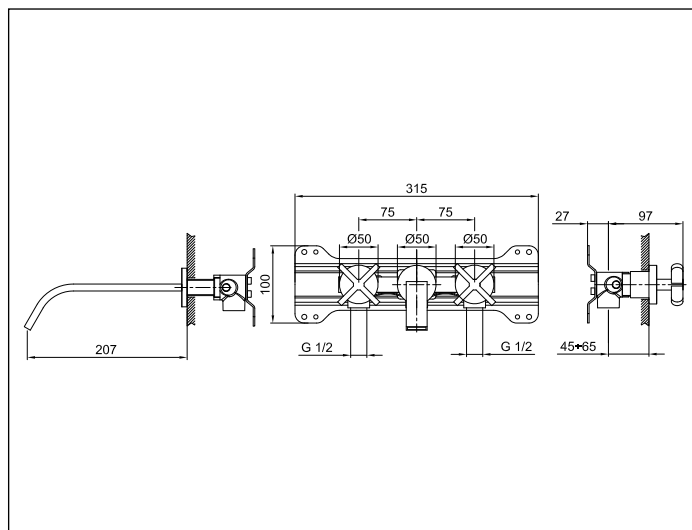

N°	Code	Description
1	37 00 4148	<b>Maniglia Riviera</b> Riviera lever Lievier Riviera
1A	90 00 9482	<b>Grano M4x4 per maniglia Riviera</b> M4x4 locking screw for Riviera handle Vis d'arret M4x4 pour manette Riviera
2	90 00 9911	<b>Rosone con o'ring</b> Gasket plate Rosace joint
3	90 00 9461	<b>Canotto filettato per art. 4110-4112-4135 Riviera</b> Threaded sleeve for art. 4110-4112-4135 Riviera Manchon lisse pour art. 4110-4112-4135 Riviera
4	90 00 9419	<b>Vitone ceramico per serie Riviera</b> 90° ceramic valve stem for Riviera Tete de robinet ceramique 90° pour series Riviera
5	90 00 9372	<b>Piastra di fissaggio nel muro per art. 3310S</b> Fixing plate for installation into the wall of art. 3310S Plate de fixation pour montage murale art. 3310S
6	90 00 9904	<b>Bocca completa</b> Complete spout Bec complete
6A	90 00 9750	<b>Limitatore portata Ø 15-6L/M</b> Flow control Ø 15 - 6 l/m Limiteur de debit Ø 15 - 6 l/m
6B	90 00 9850	<b>Aeratore rettangolare</b> Rectangular aerator Aérateur Rectangulaire

# Riviera

**Gruppo lavabo a parete bocca piatta art. 4110A+2410B**

Wall mounted washbasin mixer, whit flat spout art. 4110A+2410B

Mélangeur lavabo mural avec bec plat art. 4110A+2410B

Pressione - Pressure Pression	Portata - Flow rate Debit d'eau
0,5 bar	2 l/min
1 bar	3 l/min
2 bar	5 l/min
3 bar	6 l/min
4 bar	8 l/min
5 bar	9 l/min

Con limitatore da 9 l/min