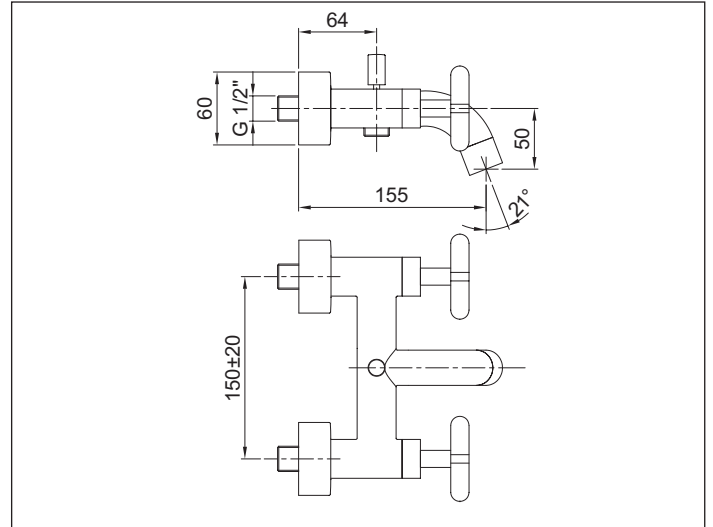

N°	Codice Code Code	Descrizione Description Désignation
1	37 00 4148	<b>Maniglia Riviera</b> Riviera lever Liever Riviera
1A	90 00 9482	<b>Grano M4x4 per maniglia Riviera</b> M4x4 locking screw for Riviera handle Vis d'arret M4x4 pour manette Riviera
2	90 00 9464	<b>Coprivitone per art. 4156F e 4115 Riviera</b> Cover stemvalve for art. 4156F-4115 Riviera Couvre tete pour art. 415F-4115 Riviera
3	90 00 9419	<b>Vitone ceramico per serie Riviera</b> 90° ceramic valve stem for Riviera Tete de robinet ceramique 90° pour series Riviera
4	90 00 0939	<b>Aeratore per gruppo vasca Girotondo</b> Aerator for Girotondo bath-tub Aérateur pour baignoire Girotondo
5	90 00 9292	<b>Deviatore completo per art. 4015 Isola</b> Complete diverter for art. 4015 Isola Inverseur complet pour art. 4015 Isola
6	90 00 9293	<b>Rosone</b> Cap for wall mounted Isola mixer with gasket Rosace pour melangeurs externes Isola avec joint
7	90 00 0840	<b>Eccentrico per gruppo esterno (coppia)</b> Cam for wall mounted bath-tub mixer Raccord excentrique pour mitigeurs externes
8	90 02 9349	<b>Fless. cm. 150 effetto cromo 1/2" conico x 1/2" conico</b> PVC flexible 150 cm. 1/2" conical nut x 1/2" Flexible in PVC 150 cm. 1/2" conique x 1/2"
9	90 00 9129	<b>Supporto appendidoccia per art. 1615S Nostromo</b> Shower holder for art. 1615S Nostromo Support de douchette pour art. 1615S Nostromo
10	90 00 9249	<b>Doccetta Slim</b> Slim shower Douche Slim

# Riviera

**Gruppo vasca esterno bocca tonda art. 4115**  
Wall-mounted bath mixer whit round spout art. 4115  
Mélangeur bain-douche externe avec bec rond art. 4115

Pressione - Pressure Pression	Portata - Flow rate Debit d'eau
0,5 bar	11 l/min
1 bar	16 l/min
2 bar	23 l/min
3 bar	28 l/min
4 bar	33 l/min
5 bar	37 l/min