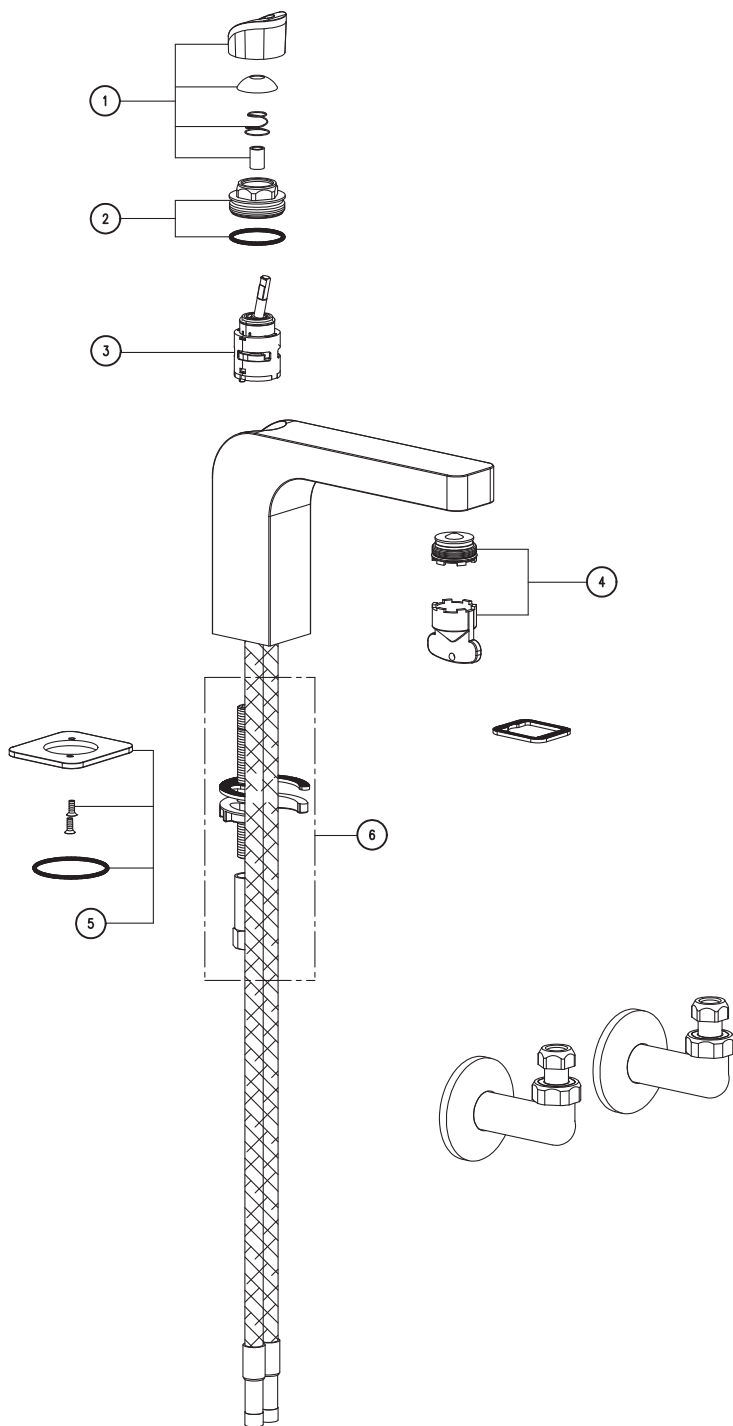

Dolce

Miscelatore monocomando lavabo art. 4504SWF

Single-lever washb. mixer art. 4504SWF

Mitigeur lavabo art. 4504SWF

N°	Codice Code Code	Descrizione Description Désignation
1	90 00 9574	Cappuccio, disco e molla per cartuccia Dolce art. 4570 Cap, disc and spring for cartridge art. 4570 Dolce Capuchon, disque et ressort pour cartouche art. 4570 Dolce
2	90 00 9575	Ghiera con o'ring per cartuccia Dolce art. 4570 Nut ring with o'ring for cartridge art. 4570 Bague avec o'ring pour cartouche art. 4570
3	90 00 4570	Cartuccia per miscelatore Dolce art. 4504SF Cartridge Dolce Cartouche Dolce
4	90 00 9517	Aeratore Neoperl caché cascade STD 24X1 CL.A Cache aerator with fixing key flow rate class "A" Aérateur cache avec clé de montage classe de débit
5	90 00 9577	Anello base con o'ring e viti per art. 4504SF Dolce Base ring with o'ring for art. 4504SF Dolce Anneau de base avec o'ring pour art. 4504SF Dolce
6	90 00 9272	Confezione di fissaggio per art. 1855SF Fixing kit for art. 1855SF Café Confection de fixation pour art. 1855SF Café

Pressione - Pressure Pression	Portata - Flow rate Débit d'eau
0,5 bar	4 l/min
1 bar	6 l/min
2 bar	9 l/min
3 bar	11 l/min
4 bar	13 l/min
5 bar	15 l/min

Aeratore caché classe A