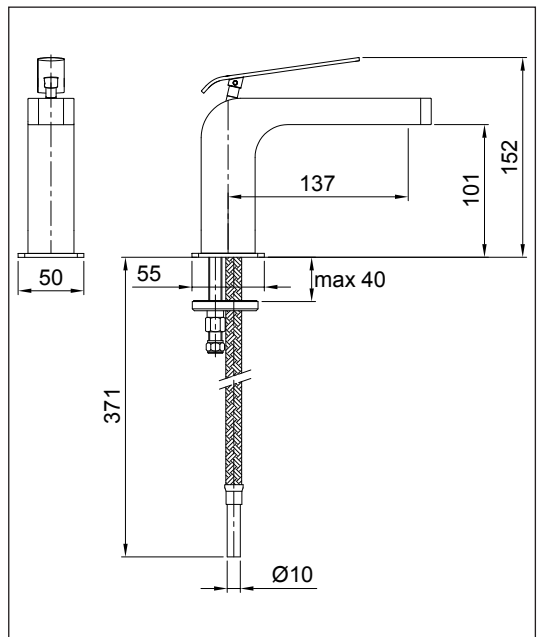

Dolce

Miscelatore monocomando lavabo art. 4504SWF

Single-lever washb. mixer art. 4504SWF

Mitigeur lavabo art. 4504SWF

N°	Codice Code Code	Descrizione Description Désignation
1	90 00 9574	Cappuccio, disco e molla per cartuccia Dolce art. 4570 Cap, disc and spring for cartridge art. 4570 Dolce Capuchon, disque et ressort pour cartouche art. 4570 Dolce
2	90 00 9575	Ghiera con o'ring per cartuccia Dolce art. 4570 Nut ring with o'ring for cartridge art. 4570 Bague avec o'ring pour cartouche art. 4570
3	90 00 4570	Cartuccia per miscelatore Dolce art. 4504SF Cartridge Dolce Cartouche Dolce
4	90 00 9517	Aeratore Neoperl caché cascade STD 24X1 CL.A Cache aerator with fixing key flow rate class "A" Aérateur cache avec clé de montage classe de débit
5	90 00 9577	Anello base con o'ring e viti per art. 4504SF Dolce Base ring with o'ring for art. 4504SF Dolce Anneau de base avec o'ring pour art. 4504SF Dolce
6	90 00 9272	Confezione di fissaggio per art. 1855SF Fixing kit for art. 1855SF Café Confection de fixation pour art. 1855SF Café

Pressione - Pressure Pression	Portata - Flow rate Débit d'eau
0,5 bar	4 l/min
1 bar	6 l/min
2 bar	9 l/min
3 bar	11 l/min
4 bar	13 l/min
5 bar	15 l/min

Aeratore caché classe A