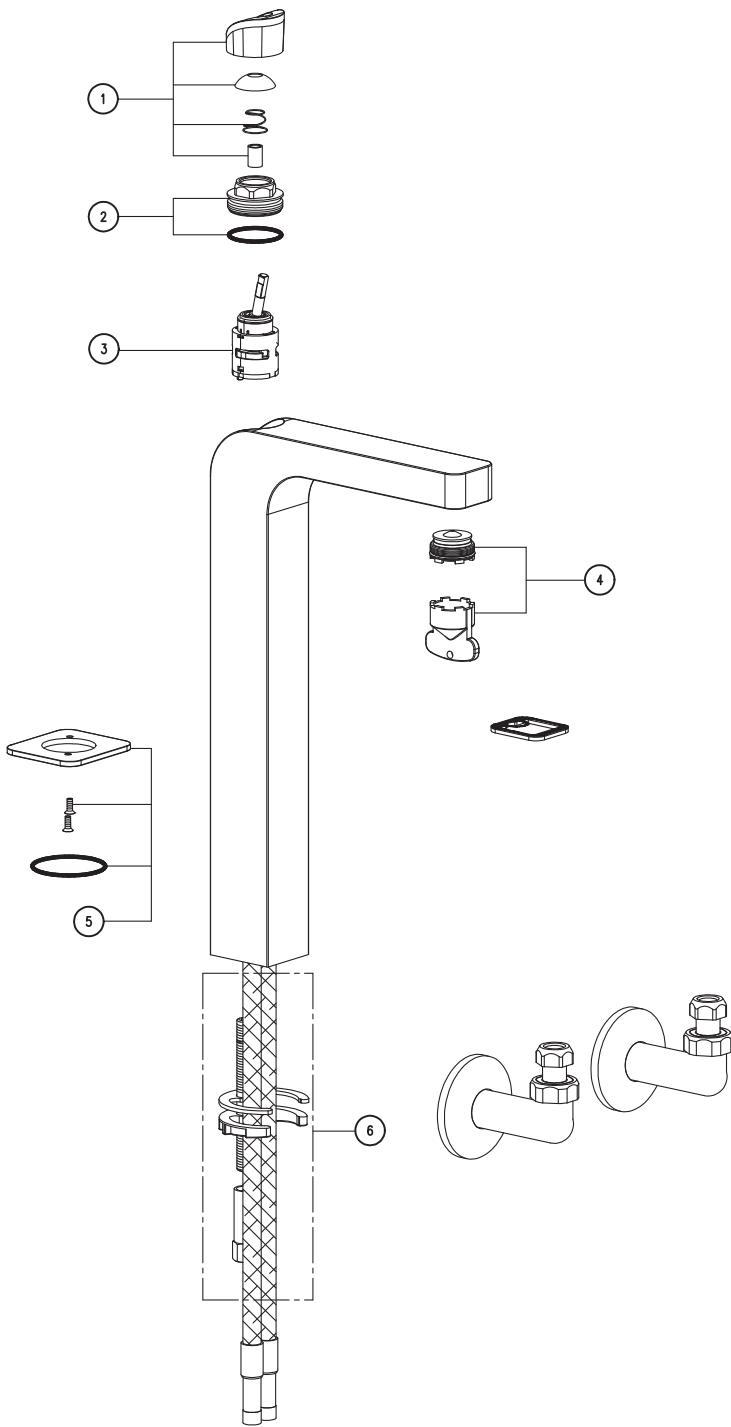

Dolce

Miscelatore monocomando lavabo alto art. 4506SWF

High single-lever washb. mixer art. 4506SWF

Mitigeur lavabo sureleve art. 4506SWF

Pressione - Pressure Pression	Portata - Flow rate Debit d'eau
0,5 bar	4 l/min
1 bar	6 l/min
2 bar	9 l/min
3 bar	11 l/min
4 bar	13 l/min
5 bar	15 l/min

Aeratore cachè classe A

N°	Codice Code Code	Descrizione Description Désignation
1	90 00 9574	Cappuccio, disco e molla per cartuccia Dolce art. 4570 Cap, disc and spring for cartridge art. 4570 Dolce Capuchon, disque et ressort pour cartouche art. 4570 Dolce
2	90 00 9575	Ghiera con o'ring per cartuccia Dolce art. 4570 Nut ring with o'ring for cartridge art. 4570 Bague avec o'ring pour cartouche art. 4570
3	90 00 4570	Cartuccia per miscelatore Dolce art. 4504SF Cartridge Dolce Cartouche Dolce
4	90 00 9517	Aeratore Neoperl cachè cascade STD 24X1 CL.A Cache aerator with fixing key flow rate class "A" Aérateur cache avec clé de montage classe de debit
5	90 00 9577	Anello base con o'ring e viti per art. 4504SF Dolce Base ring with o'ring for art. 4504SF Dolce Anneau de base avec o'ring pour art. 4504SF Dolce
6	90 00 9272	Confezione di fissaggio per art. 1855SF Fixing kit for art. 1855SF Café Confection de fixation pour art. 1855SF Café

Dolce

Maniglia art. 4548

Handle art. 4548

Manette art. 4548

N°	Codice Code Code	Descrizione Description Désignation
1	90 00 9666	Confezione fissaggio per maniglia per art. 4548 Dolce (fino a maggio 2010) Fixing kit handle for art. 4548 Dolce (before May 2010) Kit de fixation pour manette du robinet pour art. 4548 Dolce (première mai 2010)
2	90 00 9145	Confezione fissaggio per maniglia per art. 4548 Dolce (dopo maggio 2010) Fixing kit handle for art. 4548 Dolce (after May 2010) Kit de fixation pour manette du robinet pour art. 4548 Dolce (après mai 2010)