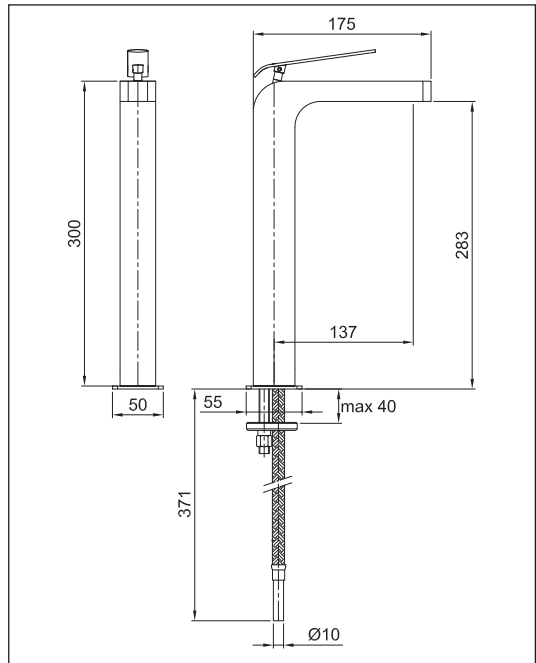

Dolce

Miscelatore monocomando lavabo alto art. 4506SWF

High single-lever washb. mixer art. 4506SWF

Mitigeur lavabo sureleve art. 4506SWF

Pressione - Pressure Pression	Portata - Flow rate Debit d'eau
0,5 bar	4 l/min
1 bar	6 l/min
2 bar	9 l/min
3 bar	11 l/min
4 bar	13 l/min
5 bar	15 l/min

Aeratore cachè classe A

N°	Codice Code Code	Descrizione Description Désignation
1	90 00 9574	Cappuccio, disco e molla per cartuccia Dolce art. 4570 Cap, disc and spring for cartridge art. 4570 Dolce Capuchon, disque et ressort pour cartouche art. 4570 Dolce
2	90 00 9575	Ghiera con o'ring per cartuccia Dolce art. 4570 Nut ring with o'ring for cartridge art. 4570 Bague avec o'ring pour cartouche art. 4570
3	90 00 4570	Cartuccia per miscelatore Dolce art. 4504SF Cartridge Dolce Cartouche Dolce
4	90 00 9517	Aeratore Neoperl cachè cascade STD 24X1 CL.A Cache aerator with fixing key flow rate class "A" Aérateur cache avec clé de montage classe de debit
5	90 00 9577	Anello base con o'ring e viti per art. 4504SF Dolce Base ring with o'ring for art. 4504SF Dolce Anneau de base avec o'ring pour art. 4504SF Dolce
6	90 00 9272	Confezione di fissaggio per art. 1855SF Fixing kit for art. 1855SF Café Confection de fixation pour art. 1855SF Café

Dolce

Maniglia art. 4548

Handle art. 4548

Manette art. 4548

N°	Codice Code Code	Descrizione Description Désignation
1	90 00 9666	Confezione fissaggio per maniglia per art. 4548 Dolce (fino a maggio 2010) Fixing kit handle for art. 4548 Dolce (before May 2010) Kit de fixation pour manette du robinet pour art. 4548 Dolce (première mai 2010)
2	90 00 9145	Confezione fissaggio per maniglia per art. 4548 Dolce (dopo maggio 2010) Fixing kit handle for art. 4548 Dolce (after May 2010) Kit de fixation pour manette du robinet pour art. 4548 Dolce (après mai 2010)