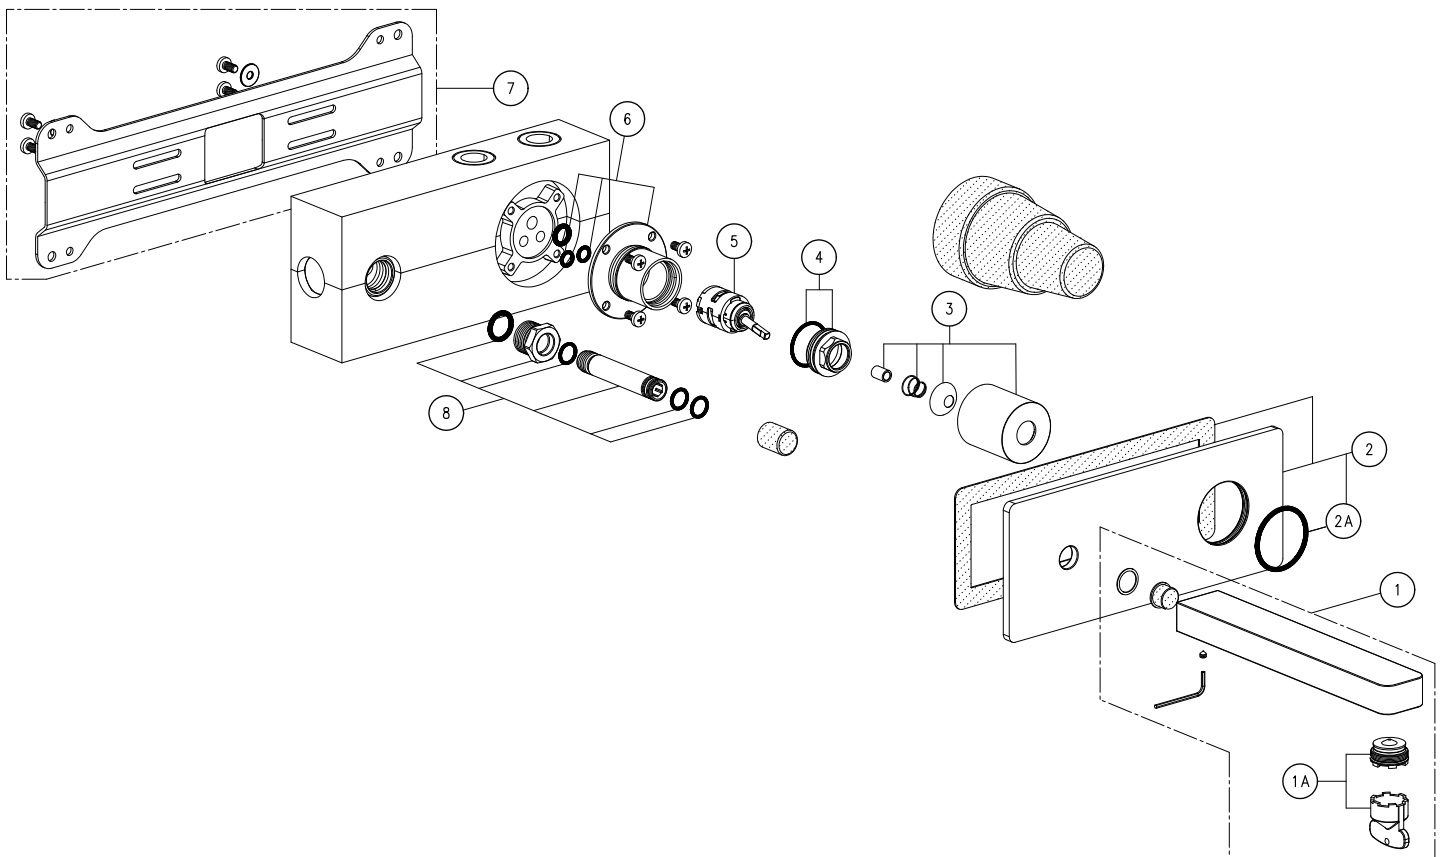

N°	Codice Code Code	Descrizione Description Désignation
1	90 00 9573	Bocca di ricambio cm. 20 per art. 4513S Dolce 20 cm. spout for art. 4513S Dolce Bec 20 cm. pour art. 4513S Dolce
1A	90 00 9517	Aeratore neoperl cachè cascade STD 24x1 CL. A Cache aerator with fixing key folw rate class "A" Aérateur cache avec clé de montage classe de debit
2	90 00 9572	Piastra con o'ring e spugna per art. 4510S Dolce Plate with o'ring and sponge for art. 4510S Dolce Plaque avec o'ring et eponge pour art. 4510S Dolce
2A	90 00 9769	Orin'g per piastra per art. 3310SB-3313SB-3332SB-3333SB O ring for plate for art. 3310SB-3313SB-3332SB-3333SB O'ring pour plaque pour art. 3310SB-3313SB-3332SB-3333SB
3	90 00 9610	Canotto, molla e disco per art. 4510S Dolce Sleeve, spring and disc for art. 4510S Dolce Tuyau, ressort et disque pour art. 4510S Dolce
4	90 00 9575	Ghiera con o'ring per cartuccia Dolce art. 4570 Nut ring with o'ring for cartridge art. 4570 Bague avec o'ring pour cartouche art. 4570
5	90 00 4570	Cartuccia per miscelatore Dolce art. 4504SF Cartridge Dolce Cartouche Dolce
6	90 00 9570	Canotto porta cartuccia con o'ring per art. 4510S Cartridge cover sleeve with o'ring for art. 4510S Portecartouche avec o'ring pour art. 4510S
7	90 00 9372	Piastra di fissaggio nel muro per art. 3310S Fixing plate for installation into the wall of art. 3310S Plate de fixation pour montage mural art. 3310S
8	90 00 9373	Perno fissaggio bocca con o'ring per art. 3310S Fixing pivot for spout with o'ring for art. 3310S Pivot de fixation pour bec avec o'ring pour 3310S

Dolce

Misc. monocomando lavabo a parete art. 4510A+4513SB

Wall-mounted single-lever washbasin mixer art. 4510A+4513SB

Mitigeur lavabo mural art. 4510A+4513SB