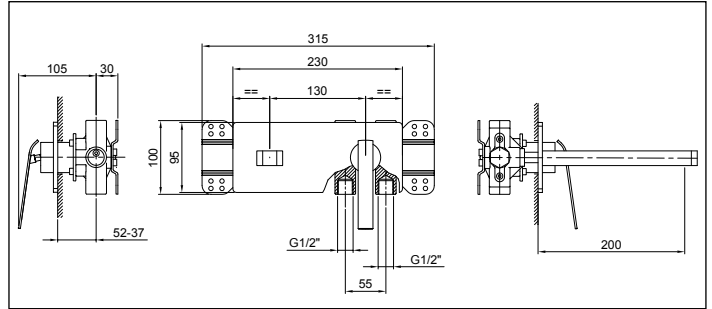

N°	Codice Code Code	Descrizione Description Désignation
1	90 00 9573	<b>Bocca di ricambio cm. 20 per art. 4513S Dolce</b> 20 cm. spout for art. 4513S Dolce Bec 20 cm. pour art. 4513S Dolce
1A	90 00 9517	<b>Aeratore neoperl cachè cascade STD 24x1 CL. A</b> Cache aerator with fixing key folw rate class "A" Aérateur cache avec clé de montage classe de debit
2	90 00 9572	<b>Piastra con o'ring e spugna per art. 4510S Dolce</b> Plate with o'ring and sponge for art. 4510S Dolce Plaque avec o'ring et eponge pour art. 4510S Dolce
2A	90 00 9769	<b>Orin'g per piastra per art. 3310SB-3313SB-3332SB-3333SB</b> O ring for plate for art. 3310SB-3313SB-3332SB-3333SB O'ring pour plaque pour art. 3310SB-3313SB-3332SB-3333SB
3	90 00 9610	<b>Canotto, molla e disco per art. 4510S Dolce</b> Sleeve, spring and disc for art. 4510S Dolce Tuyau, ressort et disque pour art. 4510S Dolce
4	90 00 9575	<b>Ghiera con o'ring per cartuccia Dolce art. 4570</b> Nut ring with o'ring for cartridge art. 4570 Bague avec o'ring pour cartouche art. 4570
5	90 00 4570	<b>Cartuccia per miscelatore Dolce art. 4504SF</b> Cartridge Dolce Cartouche Dolce
6	90 00 9570	<b>Canotto porta cartuccia con o'ring per art. 4510S</b> Cartridge cover sleeve with o'ring for art. 4510S Portecartouche avec o'ring pour art. 4510S
7	90 00 9372	<b>Piastra di fissaggio nel muro per art. 3310S</b> Fixing plate for installation into the wall of art. 3310S Plate de fixation pour montage mural art. 3310S
8	90 00 9373	<b>Perno fissaggio bocca con o'ring per art. 3310S</b> Fixing pivot for spout with o'ring for art. 3310S Pivot de fixation pour bec avec o'ring pour 3310S

## Misc. monocomando lavabo a parete art. 4510A+4513SB

Wall-mounted single-lever washbasin mixer art. 4510A+4513SB

Mitigeur lavabo mural art. 4510A+4513SB

Pressione - Pressure Pression	Portata - Flow rate Debit d'eau
0,5 bar	5 l/min
1 bar	7 l/min
2 bar	10 l/min
3 bar	13 l/min
4 bar	15 l/min
5 bar	16 l/min