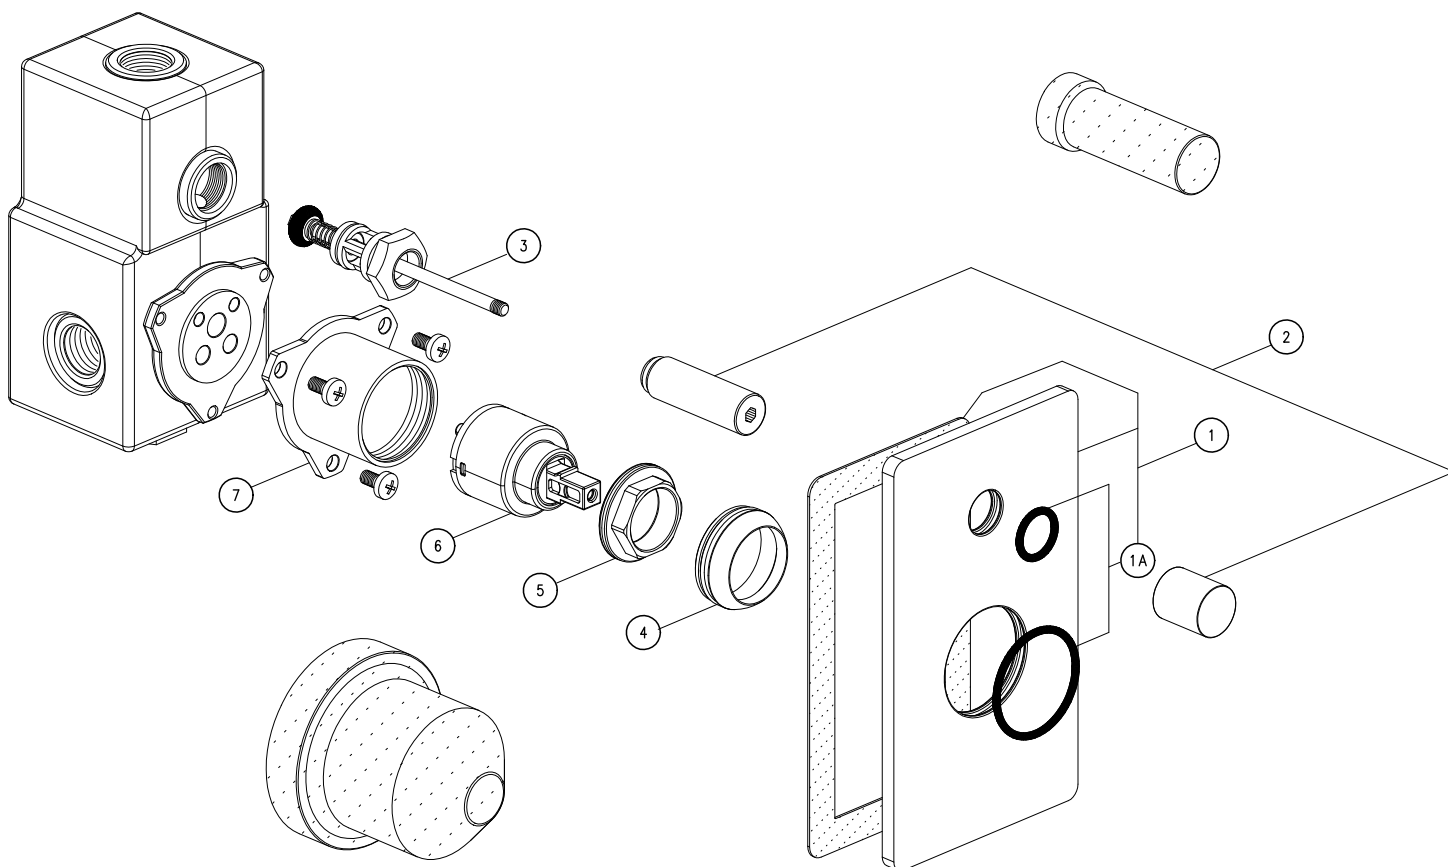

# Dolce

**Miscel. monocom. vasca/doccia incasso art. 3322A+4522SB**  
Built-in single-lever bathtub/shower mixer art. 3322A+4522SB  
Mitigeur bain-douche/douche à encastrer art. 3322A+4522SB

#### USCITA PRIMARIA

Pressione - Pressure Pression	Portata - Flow rate Debit d'eau
0,5 bar	8 l/min
1 bar	12 l/min
2 bar	17 l/min
3 bar	21 l/min
4 bar	24 l/min
5 bar	27 l/min

Uscita libera (bassa)

#### USCITA SECONDARIA 1

Pressione - Pressure Pression	Portata - Flow rate Debit d'eau
0,5 bar	6 l/min
1 bar	8 l/min
2 bar	10 l/min
3 bar	13 l/min
4 bar	15 l/min
5 bar	16 l/min

Collaudo effettuato con resistenza A