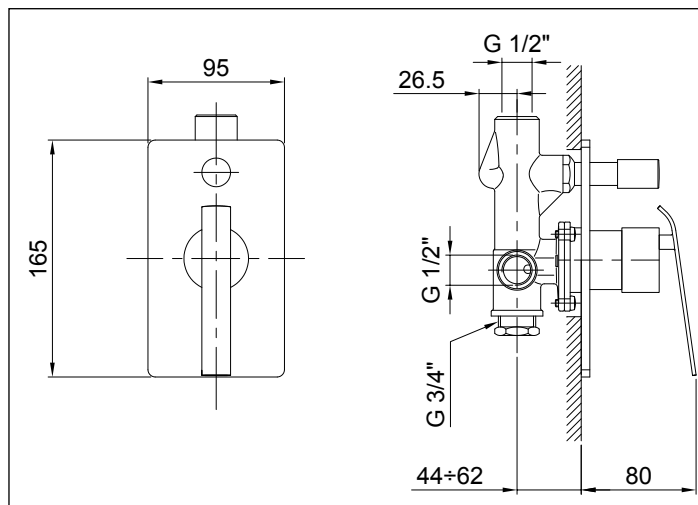

N°	Codice Code Code	Descrizione Description Désignation
1	90 00 9568	<b>Piastra con o'ring e spugna per art. 4522 Dolce</b> Plate with o'ring and sponge for art. 4522 Dolce Plaque avec o'ring et éponge pour art. 4522 Dolce
1A	90 00 9770	<b>Coppia orin'g per piastra per art. 3320SB-3321SB-3384SB-3322SB</b> Double o ring for plate for per art. 3320SB-3321SB-3384SB-3322SB Paire de o'ring pour plaque pour art. 3320SB-3321SB-3384SB-3322SB
2	90 00 9380	<b>Cannotto deviatore e pomolo per art. 3320S - 3322S</b> Diverting sleeve and knob for art. 3320S - 3322S Manchon inverseur et bouton pour art. 3320S - 3322S
3	90 00 1938	<b>Deviatore completo</b> Complete diverter Inverseur complet
4	90 00 9263	<b>Cappuccio sottomaniglia Café</b> Cup under Café handle Rosace sous manette Café
5	90 00 9039	<b>Ghiera bloccaggio cartuccia oceano</b> Locking ring for cartridge Bague d'arrêt pour cartouche
6	90 00 1270	<b>Cartuccia art. 1270</b> Cartridge art. 1270 Cartouche art. 1270
7	90 00 9043	<b>Cannotto a 3 alette per art. 1421</b> 3-way pipe Tube 3-voies

# Dolce

**Miscel. monocom. vasca/doccia incasso art. 3322A+4522SB**  
Built-in single-lever bathtub/shower mixer art. 3322A+4522SB  
Mitigeur bain-douche/douche à encastrer art. 3322A+4522SB

#### USCITA PRIMARIA

Pressione - Pressure Pression	Portata - Flow rate Debit d'eau
0,5 bar	8 l/min
1 bar	12 l/min
2 bar	17 l/min
3 bar	21 l/min
4 bar	24 l/min
5 bar	27 l/min

Uscita libera (bassa)

# Dolce

**Maniglia art. 4549**

Handle art. 4549

Manette art. 4549

N°	Codice Code Code	Descrizione Description Désignation
1	90 00 9387	Confezione fissaggio per maniglia per art. 3347 - 3349 Fixing kit handle for art. 3347 - 3349 Kit de fixation pour manette du robinet pour art. 3347 - 3349