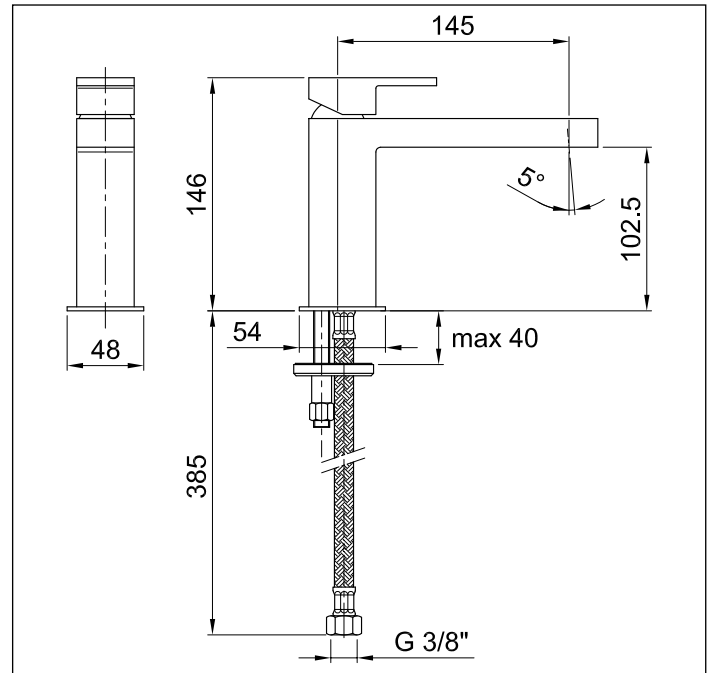

## Miscelatore lavabo art. 1003WF

Single lever washbasin mixer art. 1003WF

Mitigeur lavabo art. 1003WF

N°	Codice Code Code	Descrizione Description Désignation
1	51 00 1048	<b>Maniglia miscelatore lavabo art.1004F</b> Mixer handle washbasin art.1004F Manette mitigeur lavabo art.1004F
1A	90 00 9386	<b>Confezione fissaggio per maniglia art. 3348</b> Fixing kit for handle art. 3348 Kit de fixation pour manette art. 3348
2	90 00 9365	<b>Cappuccio sottomaniglia lavabo</b> Under handle cap Rosace sous la manette
3	90 00 9366	<b>Ghiera bloccaggio cartuccia lavabo</b> Locking ring nut for cartridge Bague d'arrêt pour cartouche
4	90 00 3370	<b>Cartuccia lavabo art. 3370</b> Cartridge art. 3370 Cartouche art. 3370
5	90 00 9517U	<b>Aeratore Neoperl caché cascade STD 24X1 CL. 2.2 gpm</b> Cache aerator with fixing key flow rate class 2.2 gpm Aérateur cache avec clé de montage classe de débit
6	90 00 9680	<b>Anello base con guarnizione per art.1004F</b> Base ring with gasket for art.1004F Anneau de base avec joint pour art.1004F
7	90 00 9272	<b>Confezione di fissaggio</b> Fixing kit Kit de fixation
8	90 02 9331	<b>Flessibili di colleg. M10x1-F3/8" per Nostr. Small cm 40 (coppia)</b> Pair of M10x1-F3/8" flexible connections for Nostr. Small 40 cm Couple de flexibles d'alimentation M10x1-F3/8" pour Nostr. Small 40 cm

Pressione - Pressure Pression	Portata - Flow rate Debit d'eau
0,5 bar	3 l/min
1 bar	3 l/min
2 bar	5 l/min
3 bar	6 l/min
4 bar	7 l/min
5 bar	8 l/min

Area Cachè 2.2 GPM (America)