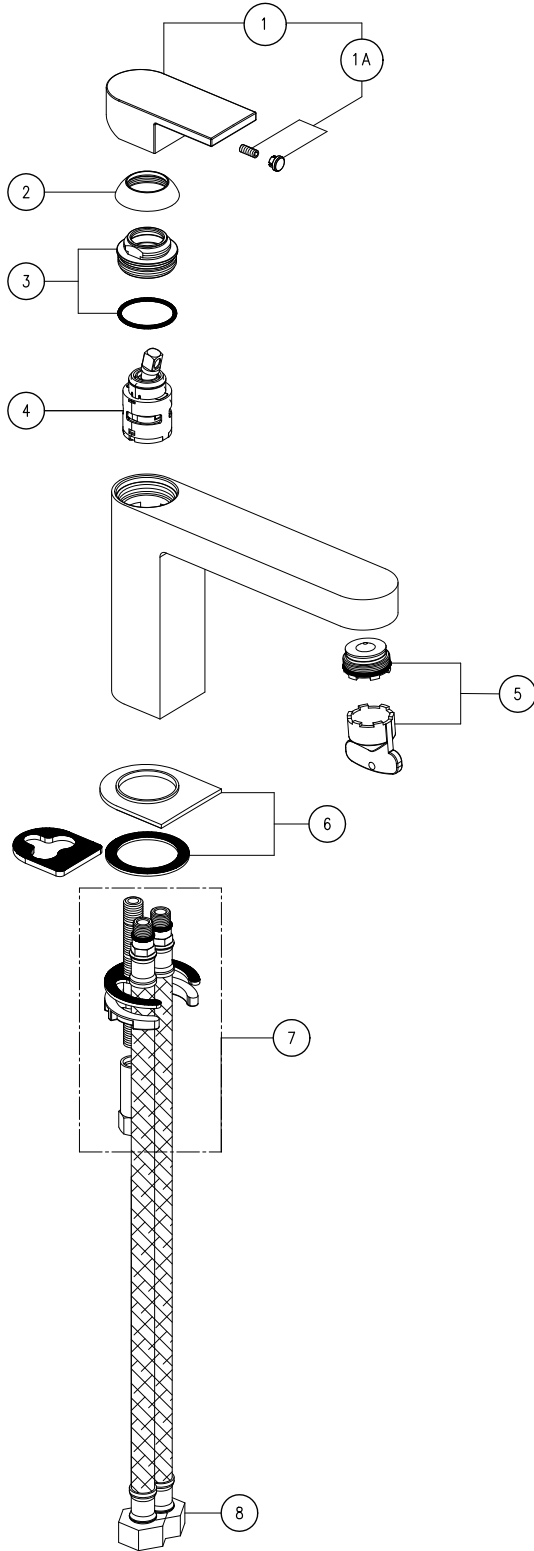

## Miscelatore lavabo art. 1003WF

Single lever washbasin mixer art. 1003WF

Mitigeur lavabo art. 1003WF

N°	Codice Code Code	Descrizione Description Désignation
1	51 00 1048	<b>Maniglia miscelatore lavabo art.1004F</b> Mixer handle washbasin art.1004F Manette mitigeur lavabo art.1004F
1A	90 00 9386	<b>Confezione fissaggio per maniglia art. 3348</b> Fixing kit for handle art. 3348 Kit de fixation pour manette art. 3348
2	90 00 9365	<b>Cappuccio sottomaniglia lavabo</b> Under handle cap Rosace sous la manette
3	90 00 9366	<b>Ghiera bloccaggio cartuccia lavabo</b> Locking ring nut for cartridge Bague d'arrêt pour cartouche
4	90 00 3370	<b>Cartuccia lavabo art. 3370</b> Cartridge art. 3370 Cartouche art. 3370
5	90 00 9517U	<b>Aeratore Neoperl caché cascade STD 24X1 CL. 2.2 gpm</b> Cache aerator with fixing key flow rate class 2.2 gpm Aérateur cache avec clé de montage classe de débit
6	90 00 9680	<b>Anello base con guarnizione per art.1004F</b> Base ring with gasket for art.1004F Anneau de base avec joint pour art.1004F
7	90 00 9272	<b>Confezione di fissaggio</b> Fixing kit Kit de fixation
8	90 02 9331	<b>Flessibili di colleg. M10x1-F3/8" per Nostr. Small cm 40 (coppia)</b> Pair of M10x1-F3/8" flexible connections for Nostr. Small 40 cm Couple de flexibles d'alimentation M10x1-F3/8" pour Nostr. Small 40 cm

Pressione - Pressure Pression	Portata - Flow rate Debit d'eau
0,5 bar	3 l/min
1 bar	3 l/min
2 bar	5 l/min
3 bar	6 l/min
4 bar	7 l/min
5 bar	8 l/min

Area Cachè 2.2 GPM (America)