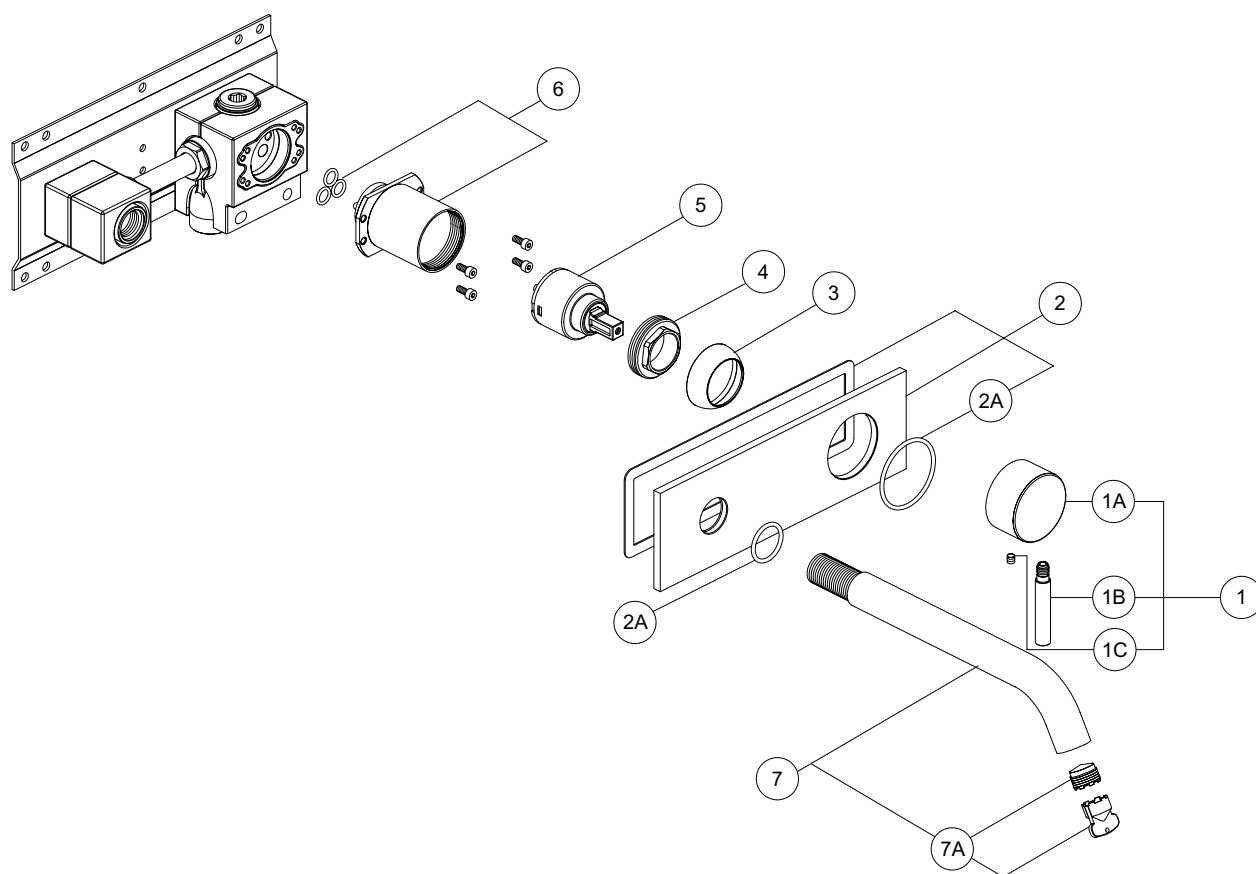

# NOSTROMO

Miscelatore monocomando lavabo a parete Art. D013A+E313B / Wall-mounted single-lever washbasin mixer Art. D013A+E313B / Mitigeur lavabo mural Art. D013A+E313B

N°	Codice / Code	Descrizione / Description / Désignation
1	90 00 8672	<b>Maniglia completa per Art. 1622B Nostromo</b> Complete handle for Art. 1622B Nostromo Manette complète pour Art. 1622B Nostromo
1A	90 00 9060	<b>Corpo maniglia per Art. 1263S</b> Body of the handle for Art. 1263S Corps de la manette pour Art. 1263S
1B	90 00 8673	<b>Leva per Art. 1622B Nostromo</b> Lever for Art. 1622B Nostromo Levier pour Art. 1622B Nostromo
1C	90 00 9041	<b>Grano bloccaggio maniglia</b> Locking screw for handle Vis d'arrêt pour manette
2	90 00 8692	<b>Piastra c/o'ring e spugna per Art. E313B</b> Plate with o'ring and sponge for Art. E313B Plaque avec o'ring et mousse pour Art. E313B
2A	90 00 9775	<b>Coppia o'ring per piastra per Art. 1610SB-1613SB-1614SB Nostromo</b> Double o'ring for plate for per Art. 1610SB-1613SB-1614SB Nostromo Paire de o'ring pour plaque pour Art. 1610SB-1613SB-1614SB Nostromo
3	90 00 9009	<b>Cappuccio softomaniglia</b> Under handle cap Rosace sous la manette
4	90 00 9002	<b>Ghiera bloccaggio cartuccia Club</b> Locking ring nut Club cartridge Bague d'arrêt cartouche Club
5	90 00 0270	<b>Cartuccia Art. 270</b> Cartridge Art. 270 Cartouche Art. 270
6	90 00 8669	<b>Cannotto porta cartuccia per Art. E123B</b> Sleeve for cartridge for Art. E123B Manchon pour cartouche pour Art. E123B
7	90 00 9829	<b>Bocca di ricambio cm 20 per Art. 2614SB Nostromo</b> Replacing spout 205 cm for Art. 2614SB Nostromo Bec 20 cm pour remplacement pour Art. 2614SB Nostromo
7A	90 00 9793	<b>Aeratore cachè M18,5x1 per Art. 2604SF Nostromo</b> Aerator cachè M18,5x1 for Art. 2604SF Nostromo Aérateur cachè M18,5x1 pour Art. 2604SF Nostromo

# NOSTROMO

Miscelatore monocomando lavabo a parete Art. D013A+E313B / Wall-mounted single-lever washbasin mixer Art. D013A+E313B / Mitigeur lavabo mural Art. D013A+E313B