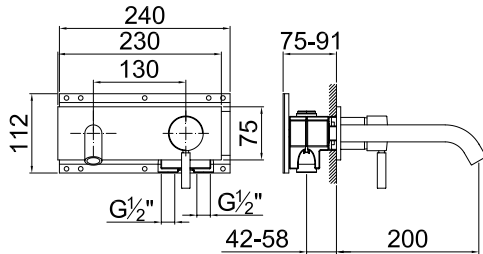

# NOSTROMO

Miscelatore monocomando lavabo a parete Art. D013A+E313B / Wall-mounted single-lever washbasin mixer Art. D013A+E313B / Mitigeur lavabo mural Art. D013A+E313B

N°	Codice / Code	Descrizione / Description / Désignation
1	90 00 8672	<b>Maniglia completa per Art. 1622B Nostromo</b> Complete handle for Art. 1622B Nostromo Manette complète pour Art. 1622B Nostromo
1A	90 00 9060	<b>Corpo maniglia per Art. 1263S</b> Body of the handle for Art. 1263S Corps de la manette pour Art. 1263S
1B	90 00 8673	<b>Leva per Art. 1622B Nostromo</b> Lever for Art. 1622B Nostromo Levier pour Art. 1622B Nostromo
1C	90 00 9041	<b>Grano bloccaggio maniglia</b> Locking screw for handle Vis d'arrêt pour manette
2	90 00 8692	<b>Piastra c/o'ring e spugna per Art. E313B</b> Plate with o'ring and sponge for Art. E313B Plaque avec o'ring et mousse pour Art. E313B
2A	90 00 9775	<b>Coppia o'ring per piastra per Art. 1610SB-1613SB-1614SB Nostromo</b> Double o'ring for plate for per Art. 1610SB-1613SB-1614SB Nostromo Paire de o'ring pour plaque pour Art. 1610SB-1613SB-1614SB Nostromo
3	90 00 9009	<b>Cappuccio softomaniglia</b> Under handle cap Rosace sous la manette
4	90 00 9002	<b>Ghiera bloccaggio cartuccia Club</b> Locking ring nut Club cartridge Bague d'arrêt cartouche Club
5	90 00 0270	<b>Cartuccia Art. 270</b> Cartridge Art. 270 Cartouche Art. 270
6	90 00 8669	<b>Cannotto porta cartuccia per Art. E123B</b> Sleeve for cartridge for Art. E123B Manchon pour cartouche pour Art. E123B
7	90 00 9829	<b>Bocca di ricambio cm 20 per Art. 2614SB Nostromo</b> Replacing spout 205 cm for Art. 2614SB Nostromo Bec 20 cm pour remplacement pour Art. 2614SB Nostromo
7A	90 00 9793	<b>Aeratore cachè M18,5x1 per Art. 2604SF Nostromo</b> Aerator cachè M18,5x1 for Art. 2604SF Nostromo Aérateur cachè M18,5x1 pour Art. 2604SF Nostromo