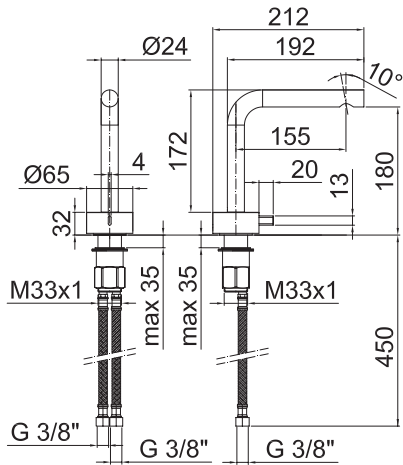

ABOUTWATER AF/21

Miscelatore monocomando lavabo Art. A004WF / Single-lever washbasin Art. A004WF / Mitigeur lavabo Art. A004WF

N°	Codice / Code	Descrizione / Description / Désignation
1	90 00 8518	Bocca completa per Art. A004WF-A104WF-A204WF Complete spout for Art. A004WF-A104WF-A204WF Bec complete pour Art. A004WF-A104WF-A204WF
1A	90 00 9793	Aeratore cachè M18,5x1 per Art. 2604SF Nostromo Aerator cachè M18,5x1 for Art. 2604SF Nostromo Aérateur cachè M18,5x1 pour Art. 2604SF Nostromo
1B	90 00 9482	Grano M4x4 per maniglia Riviera M4x4 locking screw for Riviera handle Vis d'arrêt M4x4 pour manette Riviera
2	90 00 8530	Perno con o'ring e teflon per Art. A004WF-A006WF-A007WF-A008WF Pivot with o'ring and teflon for Art. A004WF-A006WF-A007WF-A008WF Pivot avec o'ring et teflon pour Art. A004WF-A006WF-A007WF-A008WF
3	90 00 8529	Maniglia completa per Art. A004WF-A006WF-A007WF-A008WF Complete handle for Art. A004WF-A006WF-A007WF-A008WF Manette complete pour Art. A004WF-A006WF-A007WF-A008WF
3A	90 00 9146	Confezione di fissaggio per maniglia Nostromo Nostromo Fixing kit for Nostromo handle Conféction de fixation pour manette Nostromo
4	90 00 8527	Ghiera bloccaggio cartuccia per Art. A004WF-A006WF-A007WF-A008WF Locking ring nut cartridge for Art. A004WF-A006WF-A007WF-A008WF Bague d'arrêt cartouche for Art. A004WF-A006WF-A007WF-A008WF
5	90 00 8528	Corpo completo per miscelatore Art. A004WF-A006WF-A007WF-A008WF Complete body mixer for Art. A004WF-A006WF-A007WF-A008WF Corps complet mitigeur pour Art. A004WF-A006WF-A007WF-A008WF
5A	90 00 A070	Cartuccia D. 28 progressiva per Art. A004WF-A006WF-A007WF-A008WF D. 28 progressive cartridge for Art. A004WF-A006WF-A007WF-A008WF Cartouche progressive D. 28 pour Art. A004WF-A006WF-A007WF-A008WF
6	90 00 8531	Guarnizione con o'ring per Art. A004WF-A006WF-A007WF-A008WF Gasket with o'ring for Art. A004WF-A006WF-A007WF-A008WF Garniture avec o'ring pour Art. A004WF-A006WF-A007WF-A008WF
7	90 00 9331	Flessibili di collegamento M10x1 F3/8 cm. 40 (coppia) Pair of M10x1-F3/8" flexible connections 40 cm. Couple de flexibles d'alimentation M10x1-F3/8" cm. 40