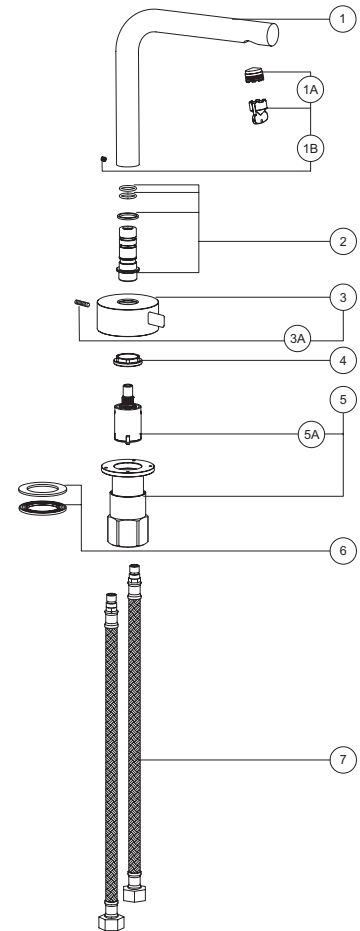

ABOUTWATER AF/21

Miscelatore monocomando lavabo Art. A004WF / Single-lever washbasin Art. A004WF / Mitigeur lavabo Art. A004WF

N°	Codice / Code	Descrizione / Description / Désignation
1	90 00 8518	Bocca completa per Art. A004WF-A104WF-A204WF Complete spout for Art. A004WF-A104WF-A204WF Bec complete pour Art. A004WF-A104WF-A204WF
1A	90 00 9793	Aeratore cachè M18,5x1 per Art. 2604SF Nostromo Aerator cachè M18,5x1 for Art. 2604SF Nostromo Aérateur cachè M18,5x1 pour Art. 2604SF Nostromo
1B	90 00 9482	Grano M4x4 per maniglia Riviera M4x4 locking screw for Riviera handle Vis d'arrêt M4x4 pour manette Riviera
2	90 00 8530	Perno con o'ring e teflon per Art. A004WF-A006WF-A007WF-A008WF Pivot with o'ring and teflon for Art. A004WF-A006WF-A007WF-A008WF Pivot avec o'ring et teflon pour Art. A004WF-A006WF-A007WF-A008WF
3	90 00 8529	Maniglia completa per Art. A004WF-A006WF-A007WF-A008WF Complete handle for Art. A004WF-A006WF-A007WF-A008WF Manette complete pour Art. A004WF-A006WF-A007WF-A008WF
3A	90 00 9146	Confezione di fissaggio per maniglia Nostromo Nostromo Fixing kit for Nostromo handle Conféction de fixation pour manette Nostromo
4	90 00 8527	Ghiera bloccaggio cartuccia per Art. A004WF-A006WF-A007WF-A008WF Locking ring nut cartridge for Art. A004WF-A006WF-A007WF-A008WF Bague d'arrêt cartouche for Art. A004WF-A006WF-A007WF-A008WF
5	90 00 8528	Corpo completo per miscelatore Art. A004WF-A006WF-A007WF-A008WF Complete body mixer for Art. A004WF-A006WF-A007WF-A008WF Corps complet mitigeur pour Art. A004WF-A006WF-A007WF-A008WF
5A	90 00 A070	Cartuccia D. 28 progressiva per Art. A004WF-A006WF-A007WF-A008WF D. 28 progressive cartridge for Art. A004WF-A006WF-A007WF-A008WF Cartouche progressive D. 28 pour Art. A004WF-A006WF-A007WF-A008WF
6	90 00 8531	Guarnizione con o'ring per Art. A004WF-A006WF-A007WF-A008WF Gasket with o'ring for Art. A004WF-A006WF-A007WF-A008WF Garniture avec o'ring pour Art. A004WF-A006WF-A007WF-A008WF
7	90 00 9331	Flessibili di collegamento M10x1 F3/8 cm. 40 (coppia) Pair of M10x1-F3/8" flexible connections 40 cm. Couple de flexibles d'alimentation M10x1-F3/8" cm. 40