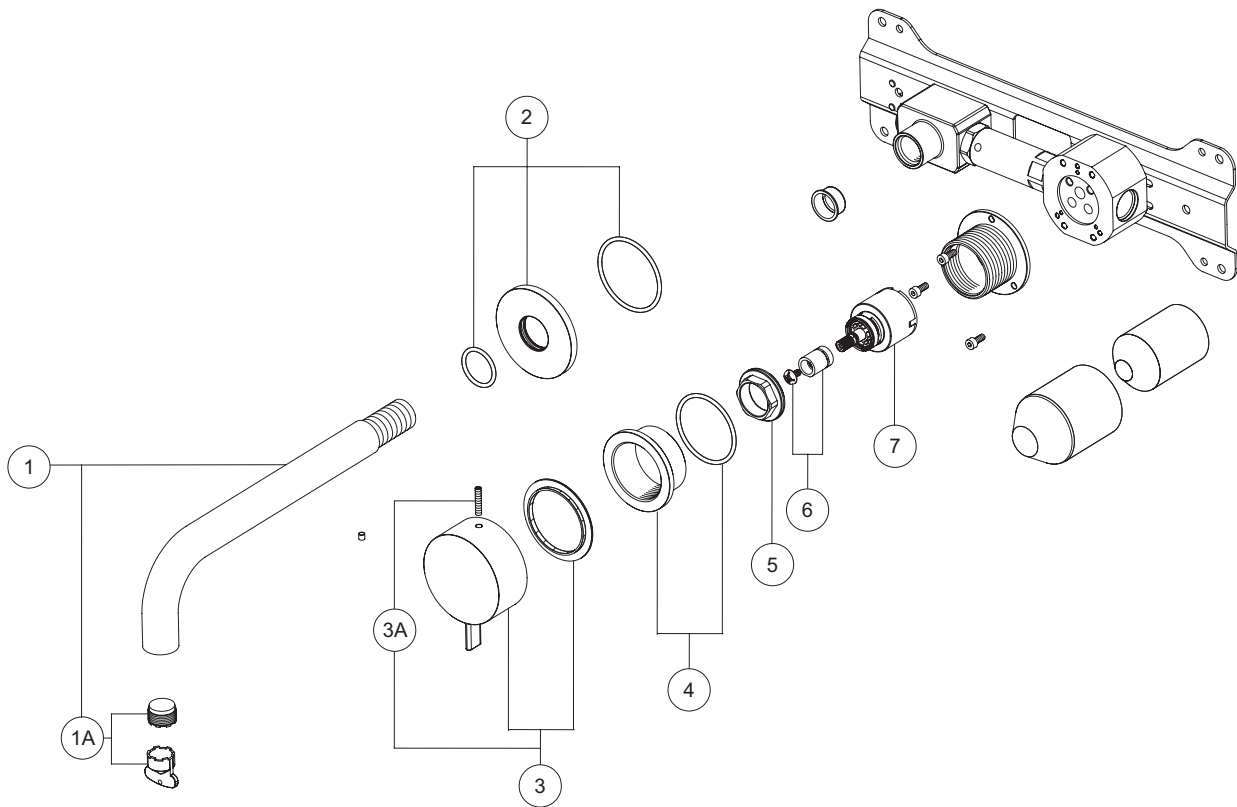

ABOUTWATER AF/21

Lavabo a parete Art. A113A+B / Washbasin mixer Art. A113A+B / Mitigeur lavabo mural Art. A113A+B

N°	Codice / Code	Descrizione / Description / Désignation
1	90 00 8512	Bocca completa per Art. A213B Complete spout for Art. A213B Bec complete pour Art. A213B
1A	90 00 9793	Aeratore cachè M18,5x1 per Art. 2604SF Nostromo Aerator cachè M18,5x1 for Art. 2604SF Nostromo Aérateur cachè M18,5x1 pour Art. 2604SF Nostromo
2	90 00 8511	Rosone con o'ring per Art. A213B Gasket plate for Art. A213B Rosace joint pour Art. A213B
3	90 00 8509	Maniglia completa per Art. A104WF-A106WF-A107WF Complete handle for Art. A104WF-A106WF-A107WF Manette complete pour Art. A104WF-A106WF-A107WF
3A	90 00 9146	Confezione di fissaggio per maniglia Nostromo Fixing kit for Nostromo handle Conféction de fixation pour manette Nostromo
4	90 00 8508	Ghiera con o'ring per Art. A113B Locking ring nut for Art. A113B Anneau avec o'ring pour Art. A113B
5	90 00 9702	Ghiera di bloccaggio cartuccia per Art.5484A Ring nut to arrest cartridge for Art.5484A Bague d'arrêt cartouche pour Art.5484A
6	90 00 9661	Adattatore + vite M4x8 per man. doccia per art. 4712 Milano Adapter + screw M4x8 for shower handle for art. 4712 Milano Adaptateur + ressort M4x8 pour manette douche pour art. 4712 Milano
7	90 00 A171	Cartuccia D.35 progressiva per Art. A113-A163-A185-A187 D.35 progressive cartridge for Art. A113-A163-A185-A187 Cartouche progressive D.35 pour Art. A113-A163-A185-A187

AF/21

Lavabo a parete Art. A113A+B / Washbasin mixer Art. A113A+B / Mitigeur lavabo mural Art. A113A+B

Pressione - Pressure Pression	Portata - Flow rate Debit d'eau
0,5 bar	2 l/min
1 bar	3 l/min
2 bar	5 l/min
3 bar	6 l/min
4 bar	7 l/min
5 bar	8 l/min

Aeratore classe X 2.2 Gpm