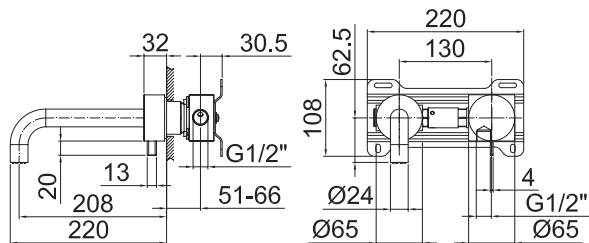

ABOUTWATER AF/21

Lavabo a parete Art. A113A+B / Washbasin mixer Art. A113A+B / Mitigeur lavabo mural Art. A113A+B

N°	Codice / Code	Descrizione / Description / Désignation
1	90 00 8512	Bocca completa per Art. A213B Complete spout for Art. A213B Bec complete pour Art. A213B
1A	90 00 9793	Aeratore cachè M18,5x1 per Art. 2604SF Nostromo Aerator cachè M18,5x1 for Art. 2604SF Nostromo Aérateur cachè M18,5x1 pour Art. 2604SF Nostromo
2	90 00 8511	Rosone con o'ring per Art. A213B Gasket plate for Art. A213B Rosace joint pour Art. A213B
3	90 00 8509	Maniglia completa per Art. A104WF-A106WF-A107WF Complete handle for Art. A104WF-A106WF-A107WF Manette complete pour Art. A104WF-A106WF-A107WF
3A	90 00 9146	Confezione di fissaggio per maniglia Nostromo Fixing kit for Nostromo handle Conféction de fixation pour manette Nostromo
4	90 00 8508	Ghiera con o'ring per Art. A113B Locking ring nut for Art. A113B Anneau avec o'ring pour Art. A113B
5	90 00 9702	Ghiera di bloccaggio cartuccia per Art.5484A Ring nut to arrest cartridge for Art.5484A Bague d'arrêt cartouche pour Art.5484A
6	90 00 9661	Adattatore + vite M4x8 per man. doccia per art. 4712 Milano Adapter + screw M4x8 for shower handle for art. 4712 Milano Adaptateur + ressort M4x8 pour manette douche pour art. 4712 Milano
7	90 00 A171	Cartuccia D.35 progressiva per Art. A113-A163-A185-A187 D.35 progressive cartridge for Art. A113-A163-A185-A187 Cartouche progressive D.35 pour Art. A113-A163-A185-A187

AF/21

Lavabo a parete Art. A113A+B / Washbasin mixer Art. A113A+B / Mitigeur lavabo mural Art. A113A+B

Pressione - Pressure Pression	Portata - Flow rate Debit d'eau
0,5 bar	2 l/min
1 bar	3 l/min
2 bar	5 l/min
3 bar	6 l/min
4 bar	7 l/min
5 bar	8 l/min