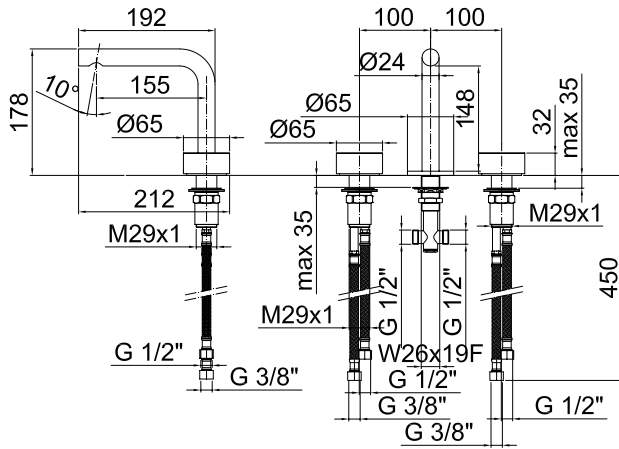

ABOUTWATER AF/21

Batteria lavabo 3 fori Art. A204WF / 3-hole washbasin mixer Art. A204WF / Mélangeur lavabo 3 trous Art. A204WF

N°	Codice / Code	Descrizione / Description / Désignation
1	90 00 8518	Bocca completa per Art. A004WF-A104WF-A204WF Complete spout for Art. A007WF-A107WF-A207WF Bec complete pour Art. A007WF-A107WF-A207WF
1A	90 00 9793	Aeratore cachè M18,5x1 per Art. 2604SF Nostromo Aerator cachè M18,5x1 for Art. 2604SF Nostromo Aérateur cachè M18,5x1 pour Art. 2604SF Nostromo
1B	90 00 9482	Grano M4x4 per maniglia Riviera M4x4 locking screw for Riviera handle Vis d'arrêt M4x4 pour manette Riviera
2	90 00 8517	Supporto bocca per Art. A204WF-A206WF-A207WF Spout holder for Art. A204WF-A206WF-A207WF Support de bec pour Art. A204WF-A206WF-A207WF
2A	90 00 8516	Perno con o'ring e teflon per Art. A204WF-A206WF-A207WF Pivot with o'ring and teflon for Art. A204WF-A206WF-A207WF Pivot avec o'ring et teflon pour Art. A204WF-A206WF-A207WF
3	90 00 9875U	Crocera per barriere lavabo Art. 5904S-5905S T-joint for washbasin suite for Art. 5904S-5905S Croisillon pour barrières lavabo Art. 5904S-5905S
4	90 00 9109	Flessibili collegamento bocca (coppia) Pair of flexible pipes for spout connection Paire de flexibles pour connection du bec
5	90 00 9108	Flessibili entrata acqua (coppia) Pair of flexible pipes for water inlet Paire de flexibles pour arrive d'eau
6	90 00 9476	Kit guarnizioni piantane per Art. 4204 Riviera Kit of gaskets of stop valves for Art. 4204 Riviera Confection de joints de robineta lateraux pour Art. 4204 Riviera
7	90 00 8519	Piantana completa per Art. A204WF-A206WF-A207WF Complete stop-tap for Art. A204WF-A206WF-A207WF Robinet lateral complet pour Art. A204WF-A206WF-A207WF
7A	90 00 0892	Vitone ceramico Ceramic valve stem Tete de robinet ceramique
8	90 00 9659	Adattatore + vite M4x8 per rub. arresto per Art. 4712 Milano Adaptor + screw M4x8 for stop tap of Art. 4712 Milano Adaptateur + resort M4x8 pour robinet d'arrêt de l'Art. 4712 Milano
9	90 00 8520	Rosone maniglia Art. A204WF-A206WF-A207WF Handle plate for Art. A204WF-A206WF-A207WF Manette rosace pour Art. A204WF-A206WF-A207WF
10	90 00 8507	Maniglia completa lavabo per Art. A204WF-A206WF-A207WF Complete handle washbasin for Art. A204WF-A206WF-A207WF Manette complete lavabo pour Art. A204WF-A206WF-A207WF
10A	90 00 9146	Confezione di fissaggio per maniglia Nostromo Nostromo Fixing kit for Nostromo handle Confection de fixation pour manette Nostromo
11	90 00 9932	Confezione guarnizioni e minuterie per crocere Art. 5904-5905-5911 Set of gaskets and accessories for cruises Art. 5904-5905-5911 Confection de joints et menuiseries pour croisières Art. 5904-5905-5911