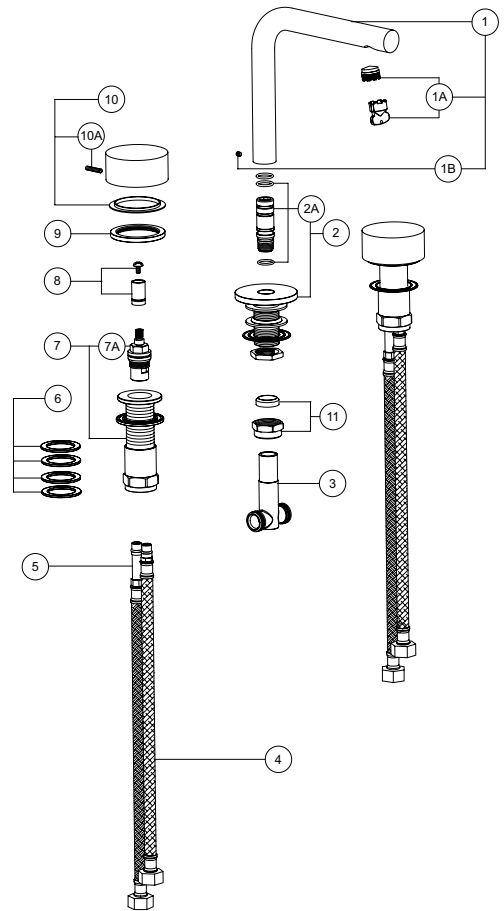

ABOUTWATER AF/21

Batteria lavabo 3 fori Art. A204WF / 3-hole washbasin mixer Art. A204WF / Mélangeur lavabo 3 trous Art. A204WF

N°	Codice / Code	Descrizione / Description / Désignation
1	90 00 8518	Bocca completa per Art. A004WF-A104WF-A204WF Complete spout for Art. A007WF-A107WF-A207WF Bec complete pour Art. A007WF-A107WF-A207WF
1A	90 00 9793	Aeratore cachè M18,5x1 per Art. 2604SF Nostromo Aerator cachè M18,5x1 for Art. 2604SF Nostromo Aérateur cachè M18,5x1 pour Art. 2604SF Nostromo
1B	90 00 9482	Grano M4x4 per maniglia Riviera M4x4 locking screw for Riviera handle Vis d'arrêt M4x4 pour manette Riviera
2	90 00 8517	Supporto bocca per Art. A204WF-A206WF-A207WF Spout holder for Art. A204WF-A206WF-A207WF Support de bec pour Art. A204WF-A206WF-A207WF
2A	90 00 8516	Perno con o'ring e teflon per Art. A204WF-A206WF-A207WF Pivot with o'ring and teflon for Art. A204WF-A206WF-A207WF Pivot avec o'ring et teflon pour Art. A204WF-A206WF-A207WF
3	90 00 9875U	Crocera per barriere lavabo Art. 5904S-5905S T-joint for washbasin suite for Art. 5904S-5905S Croisillon pour barrières lavabo Art. 5904S-5905S
4	90 00 9109	Flessibili collegamento bocca (coppia) Pair of flexible pipes for spout connection Paire de flexibles pour connection du bec
5	90 00 9108	Flessibili entrata acqua (coppia) Pair of flexible pipes for water inlet Paire de flexibles pour arrive d'eau
6	90 00 9476	Kit guarnizioni piantane per Art. 4204 Riviera Kit of gaskets of stop valves for Art. 4204 Riviera Confection de joints de robineta lateraux pour Art. 4204 Riviera
7	90 00 8519	Piantana completa per Art. A204WF-A206WF-A207WF Complete stop-tap for Art. A204WF-A206WF-A207WF Robinet lateral complet pour Art. A204WF-A206WF-A207WF
7A	90 00 0892	Vitone ceramico Ceramic valve stem Tete de robinet ceramique
8	90 00 9659	Adattatore + vite M4x8 per rub. arresto per Art. 4712 Milano Adaptor + screw M4x8 for stop tap of Art. 4712 Milano Adaptateur + resort M4x8 pour robinet d'arrêt de l'Art. 4712 Milano
9	90 00 8520	Rosone maniglia Art. A204WF-A206WF-A207WF Handle plate for Art. A204WF-A206WF-A207WF Manette rosace pour Art. A204WF-A206WF-A207WF
10	90 00 8507	Maniglia completa lavabo per Art. A204WF-A206WF-A207WF Complete handle washbasin for Art. A204WF-A206WF-A207WF Manette complete lavabo pour Art. A204WF-A206WF-A207WF
10A	90 00 9146	Confezione di fissaggio per maniglia Nostromo Nostromo Fixing kit for Nostromo handle Confection de fixation pour manette Nostromo
11	90 00 9932	Confezione guarnizioni e minuterie per crocere Art. 5904-5905-5911 Set of gaskets and accessories for cruises Art. 5904-5905-5911 Confection de joints et menuiseries pour croisières Art. 5904-5905-5911