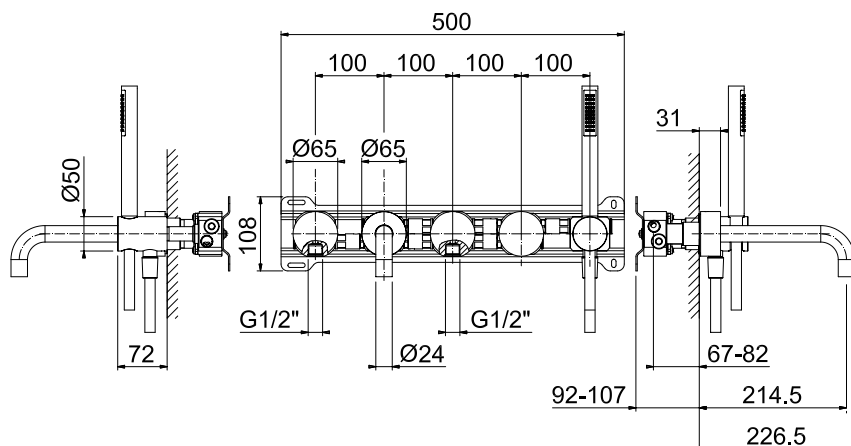

ABOUTWATER AF/21

Gruppo vasca incasso con bocca A219A+B / Built-in bath mixer with spout A219A+B / Mélangeur bain-douche avec bec A219A+B

N°	Codice / Code	Descrizione / Description / Désignation
1	90 00 0892	Vitone ceramico Ceramic valve stem Tete de robinet ceramique
1A	90 00 8582	Adattatore broccia per vasca a parete Aboutwater Adapter broach for bathtub Aboutwater Broche mélangeur adaptateur de bain-douche Aboutwater
2	90 00 8584	Canotto filettato per Art. A219-A217 Threaded sleeve for Art. A219-A217 Manchon lisse pour Art. A219-A217
3	90 00 8513	Canotto c/o'ring per Art. A213B Sleeve with o'ring for Art. A213B Canot avec o'ring pour l' Art. A213B
4	90 00 8507	Maniglia completa lavabo per Art. A204WF-A206WF-A207WF Complete handle washbasin for Art. A204WF-A206WF-A207WF Manette complete lavabo pour Art. A204WF-A206WF-A207WF
4A	90 00 9146	Confezione di fissaggio per maniglia Nostromo Nostromo Fixing kit for Nostromo handle Conféction de fixation pour manette Nostromo
5	91 00 8307	Bocca completa per Art. A219 Complete spout for Art. A219 Bec complete pour Art. A219
5A	90 00 8576	Rompigetto per bordi vasca Aboutwater Jet interruptor for deck-mounted Aboutwater Brise jet pour dur gorge Aboutwater
5B	90 00 8511	Rosone con o'ring per Art. A213B Gasket plate for Art. A213B Rosace joint pour Art. A213B
6	90 00 B270	Deviatore D.35 due vie per Art. B217A - B219A - B121A D.35 diverter with two ways for Art. B217A - B219A - B121A Inverseur D.35 avec deux voies pour Art. B217A - B219A - B121A
7	90 00 9659	Adattatore + vite M4x8 per rub. arresto per Art. 4712 Milano Adaptor + screw M4x8 for stop tap of Art. 4712 Milano Adaptateur + resort M4x8 pour robinet d'arret de l'Art. 4712 Milano7
8	90 00 9702	Ghiera di bloccaggio cartuccia per Art.5484A Ring nut to arrest cartridge for Art.5484A Bague d'arrêt cartouche pour Art.5484A
9	90 00 8508	Ghiera con o'ring per Art. A113B Locking ring nut for Art. A113B Anneau avec o'ring pour Art. A113B
10	90 00 8588	Presca acqua completa per Art. 8061 Complete water plug for Art. 8061 Prise d'eau complète pour Art. 8061
10A	90 00 9047	Valvola di non ritorno D.15 per doccetta Non-return valves D.15 for shower Clapet D.15 pour la douche
11	90 02 9349	Fless. cm. 150 effetto cromo 1/2" conico x 1/2" conico PVC flexible 150 cm., 1/2" conical nut x 1/2" Flexible en PVC 150 cm., 1/2" conique x 1/2"
12	90 02 9914	Doccetta serie Aboutwater Hand shower series aboutwater Aboutwater séries Douchette