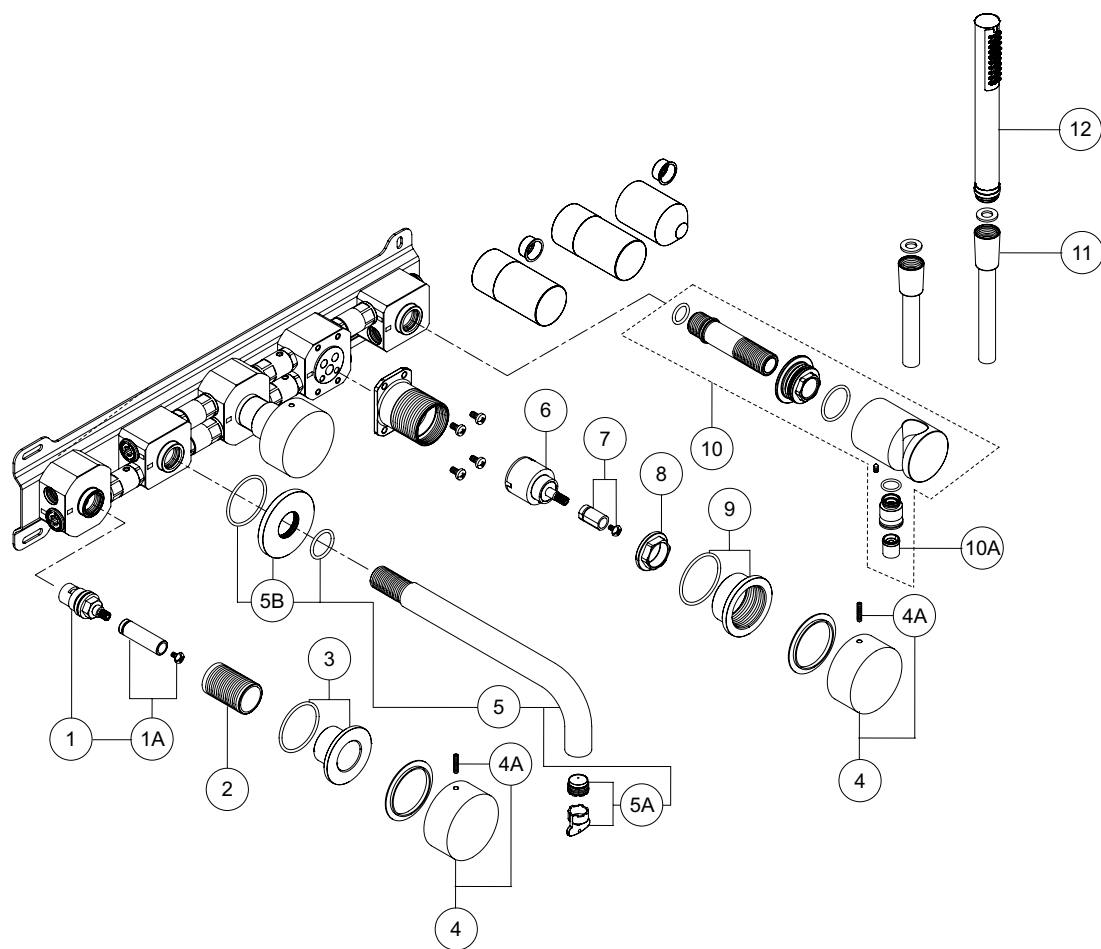

AF/21

Gruppo vasca incasso con bocca A219A+B / Built-in bath mixer with spout A219A+B / Mélangeur bain-douche avec bec A219A+B

Pressione - Pressure Pression	Portata - Flow rate Debit d'eau	Pressione - Pressure Pression	Portata - Flow rate Debit d'eau
0,5 bar	6 l/min	0,5 bar	3 l/min
1 bar	9 l/min	1 bar	5 l/min
2 bar	13 l/min	2 bar	7 l/min
3 bar	16 l/min	3 bar	9 l/min
4 bar	18 l/min	4 bar	9 l/min
5 bar	20 l/min	5 bar	9 l/min

Uscita vasca

Uscita doccia