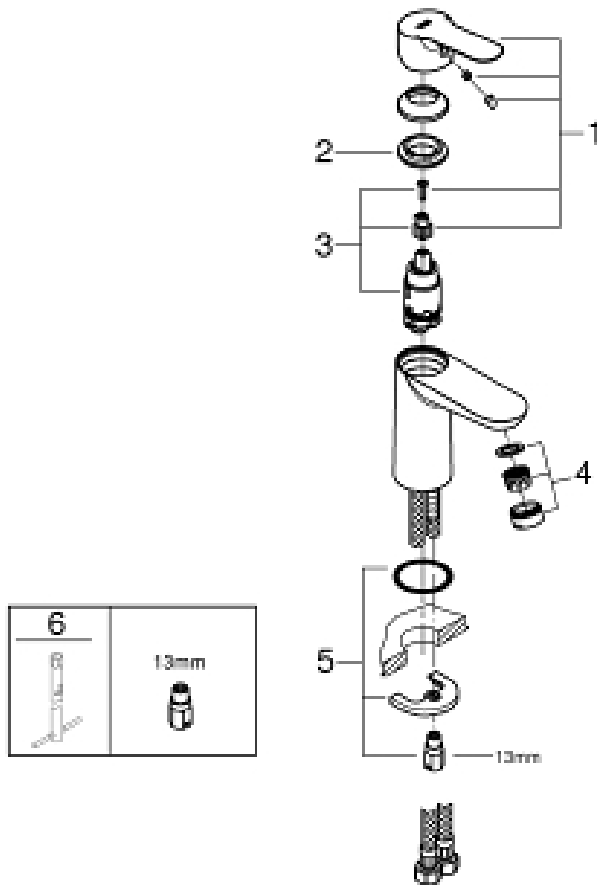

23 330 000 **BAUEDGE BASIN MIXER 1/2"**  
**S-SIZE**

**SPARE PARTS**

- 1: Lever (Order-nr. 46697000)    ¥4,800
- 2: Shank fastening assembly (Order-nr. 46249000)    ¥2,400
- 3: Cartridge (Order-nr. 46580000)    ¥8,700
- 4: Mousseur (Order-nr. 48159000)    ¥1,400
- 5: Mounting wrench (Order-nr. 19017000)\*