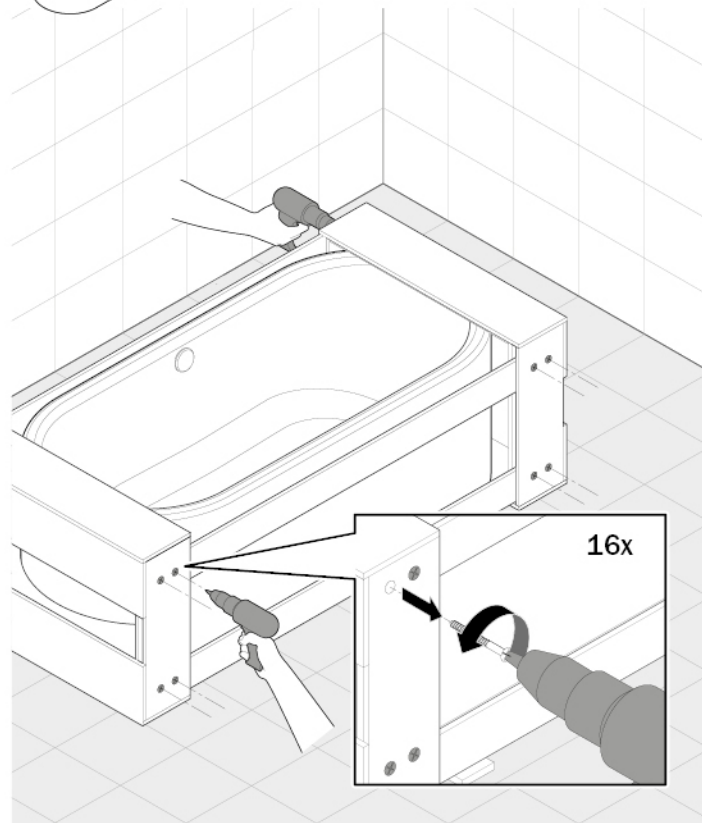

4.

5.

7.

8.

9.

**12.****13.**

品名
バスタブ -KALDEWEI-

品番
FLN72-6023裏面詳細図