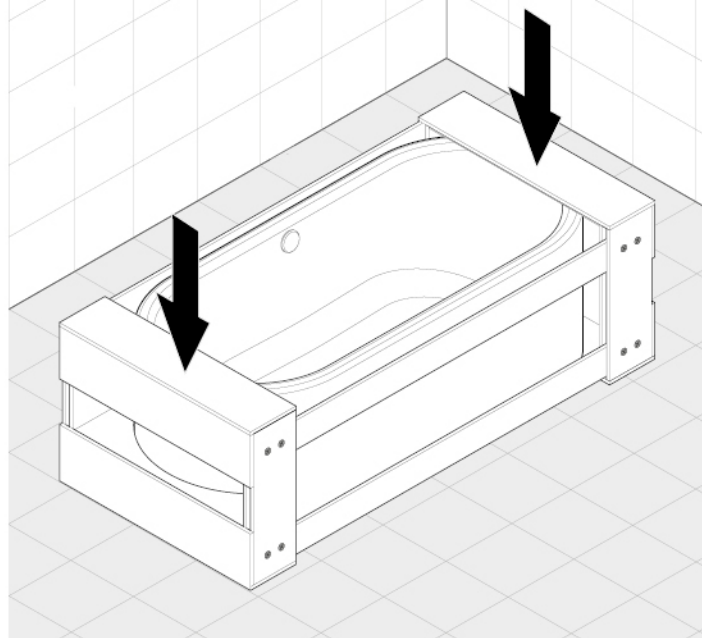

4.

5.

7.

8.

9.

**12.****13.**

品名
バスタブ -KALDEWEI-

品番
FLN72-6023裏面詳細図

仕様

重量

容量

縮尺

大洋金物株式会社 ティーフォーム事業部 **Tform**