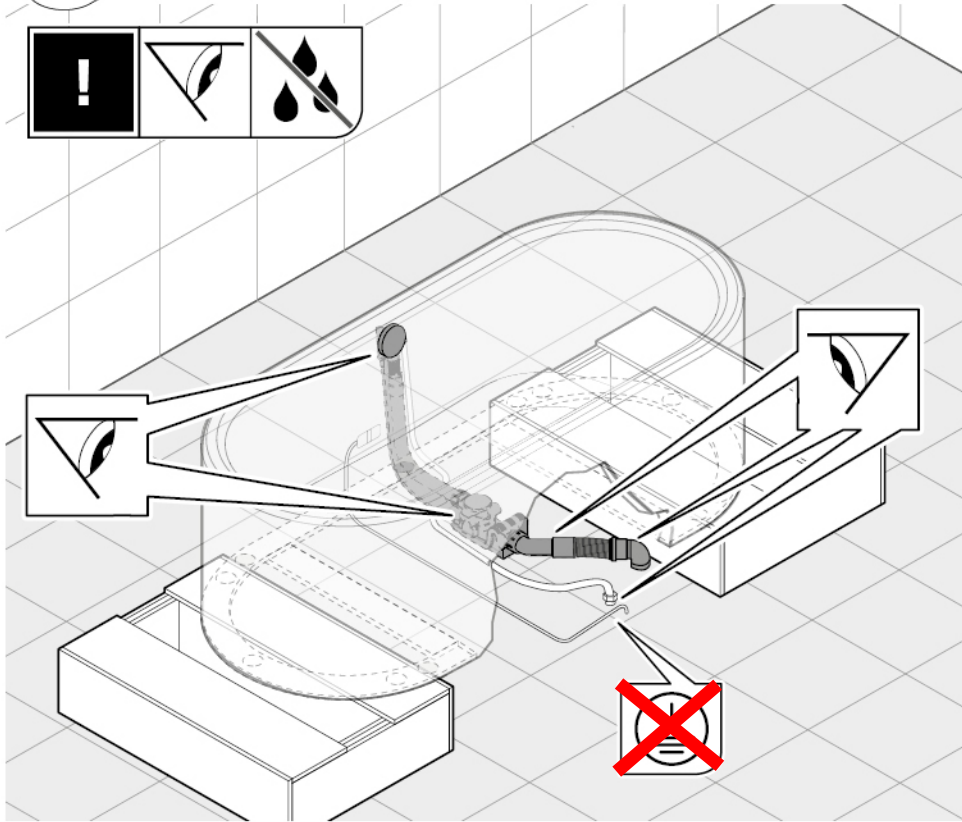

4.

5.

7.

8.

9.

**12.****13.**

品名
バスタブ -KALDEWEI-

品番
FLN72-6023裏面詳細図