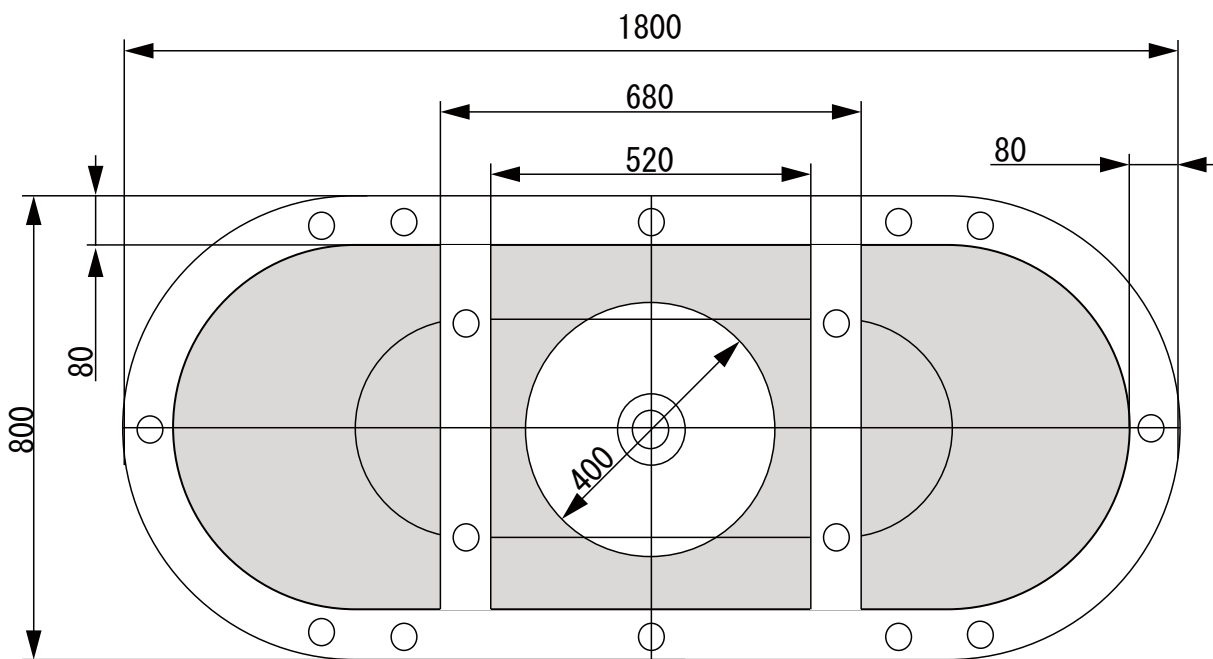

4.

5.

7.

8.

9.

**12.****13.**

品名
バスタブ -KALDEWEI-

品番
FLN72-6023裏面詳細図

仕様

重量

容量

縮尺

大洋金物株式会社 ティーフォーム事業部 **Tform**