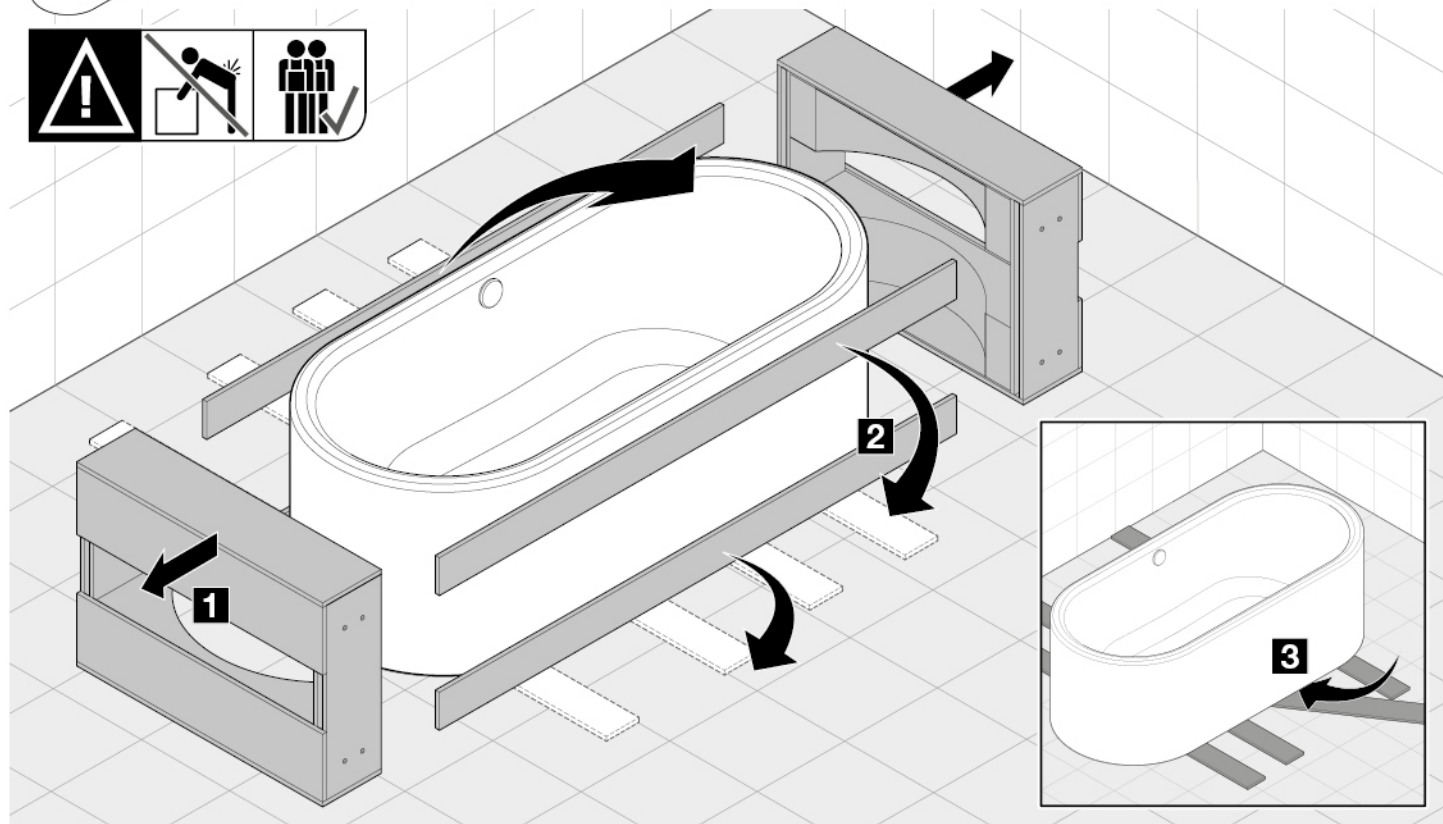

4.

5.

7.

8.

9.

**12.****13.**

品名
バスタブ -KALDEWEI-

品番
FLN72-6023裏面詳細図