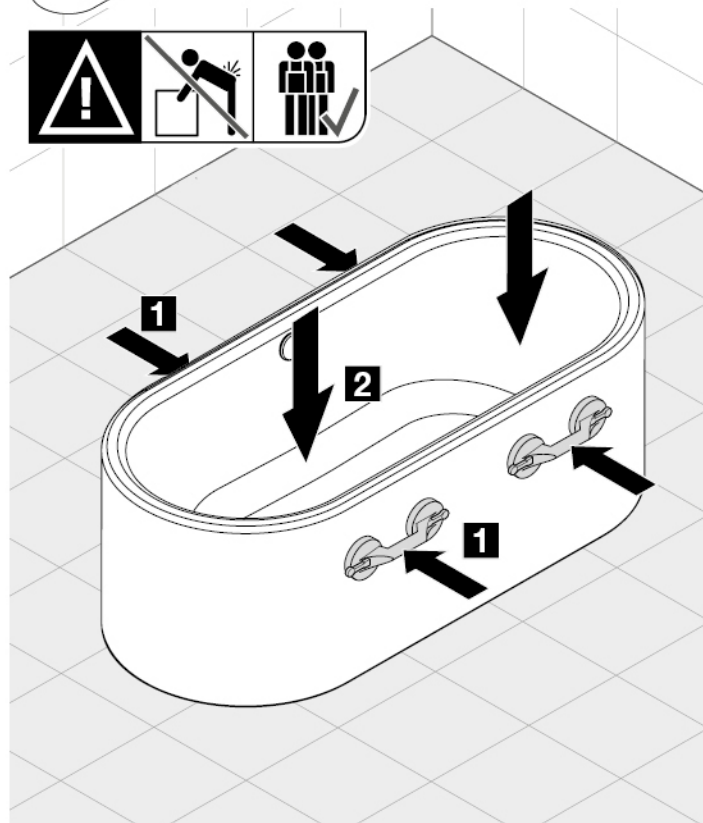

4.

5.

7.

8.

9.

**12.****13.**

品名
バスタブ -KALDEWEI-

品番
FLN72-6023裏面詳細図

仕様

重量

容量

縮尺

大洋金物株式会社 ティーフォーム事業部 **Tform**