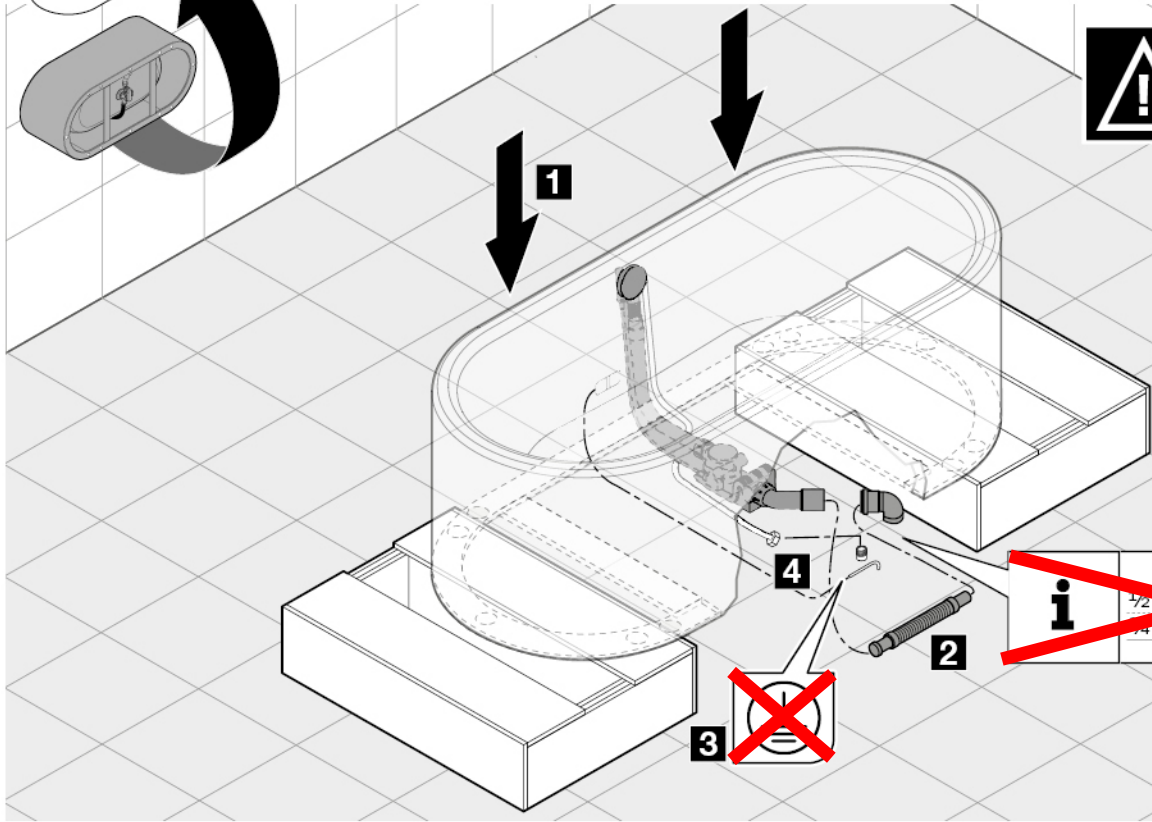

4.

5.

7.

8.

9.

**12.****13.**

品名
バスタブ -KALDEWEI-

品番
FLN72-6023裏面詳細図