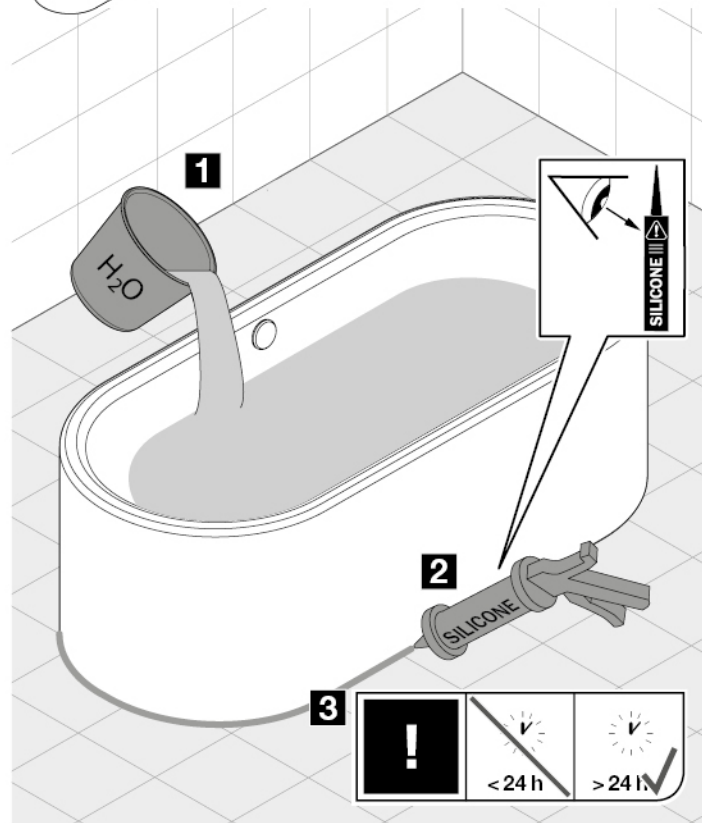

4.

5.

7.

8.

9.

**12.****13.**

品名
バスタブ -KALDEWEI-

品番
FLN72-6023裏面詳細図