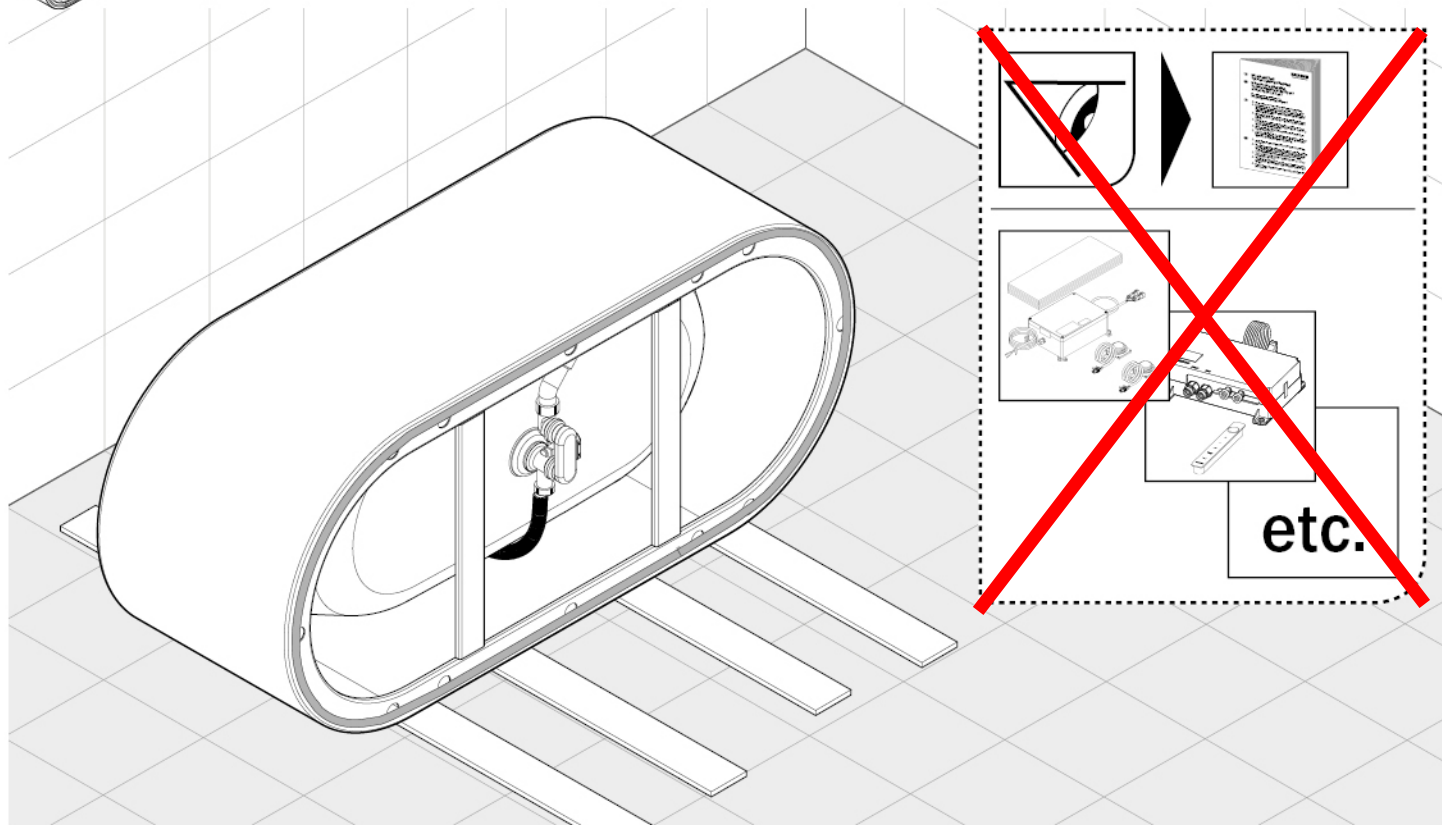

4.

5.

7.

8.

9.

**12.****13.**

品名
バスタブ -KALDEWEI-

品番
FLN72-6023裏面詳細図