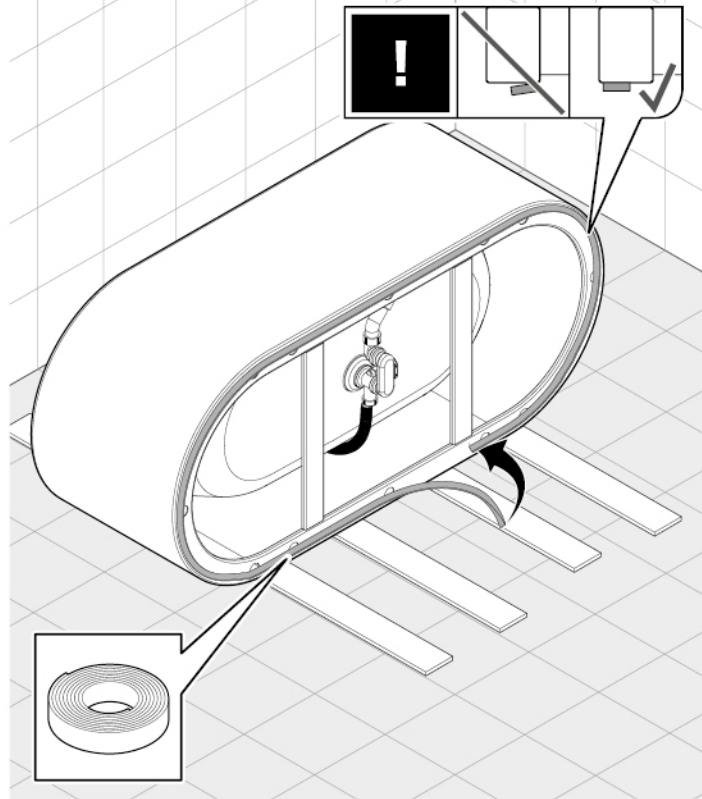

4.

5.

7.

8.

9.

**12.****13.**

品名
バスタブ -KALDEWEI-

品番
FLN72-6023裏面詳細図