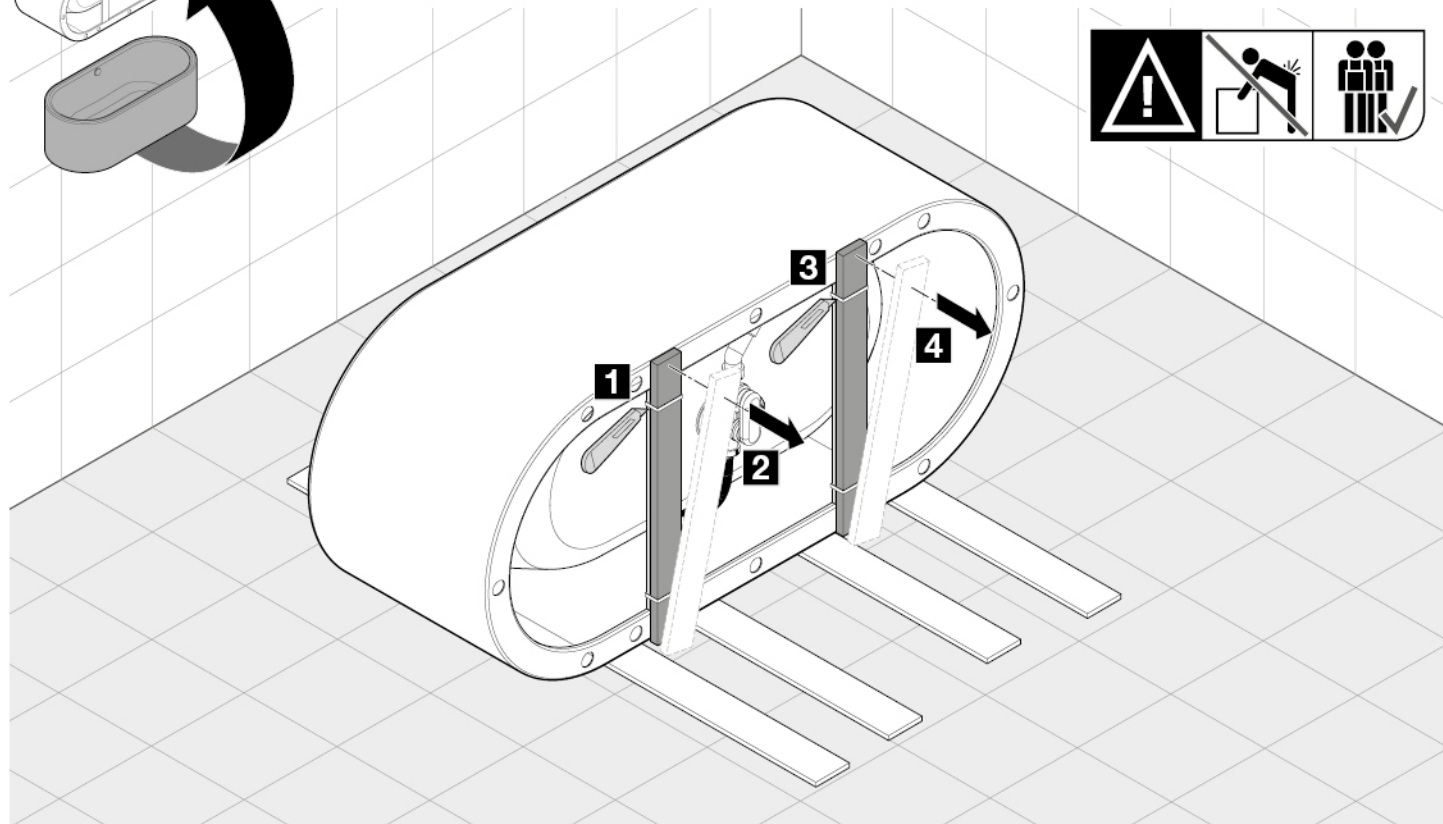

4.

5.

7.

8.

9.

**12.****13.**

品名
バスタブ -KALDEWEI-

品番
FLN72-6023裏面詳細図