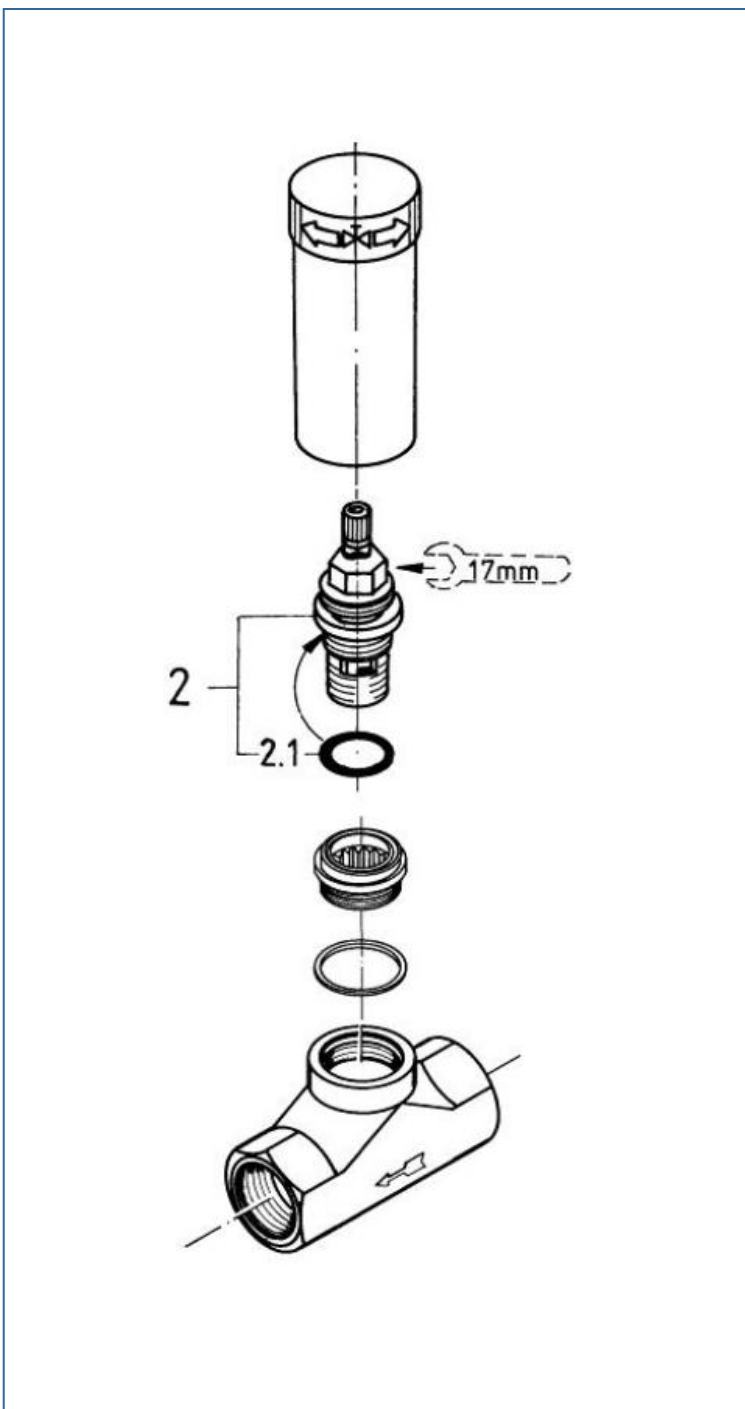

Concealed valve 3/4"

29813000_2981300J

図番	名称	品番
1	3/4"セラミックヘッドパーツ右	45888000
1.1	Oリング φ 23Xφ 2	設定なし
2	弁座	設定なし

(セラミックヘッドパーツ)
3/4"サイズ
(90度開閉)

注1) ※印は受注発注品となります。

2) ご発注時に品切れの部品は、ドイツ本国の在庫状況により受注後1~2ヶ月後の納入になる場合もあります。