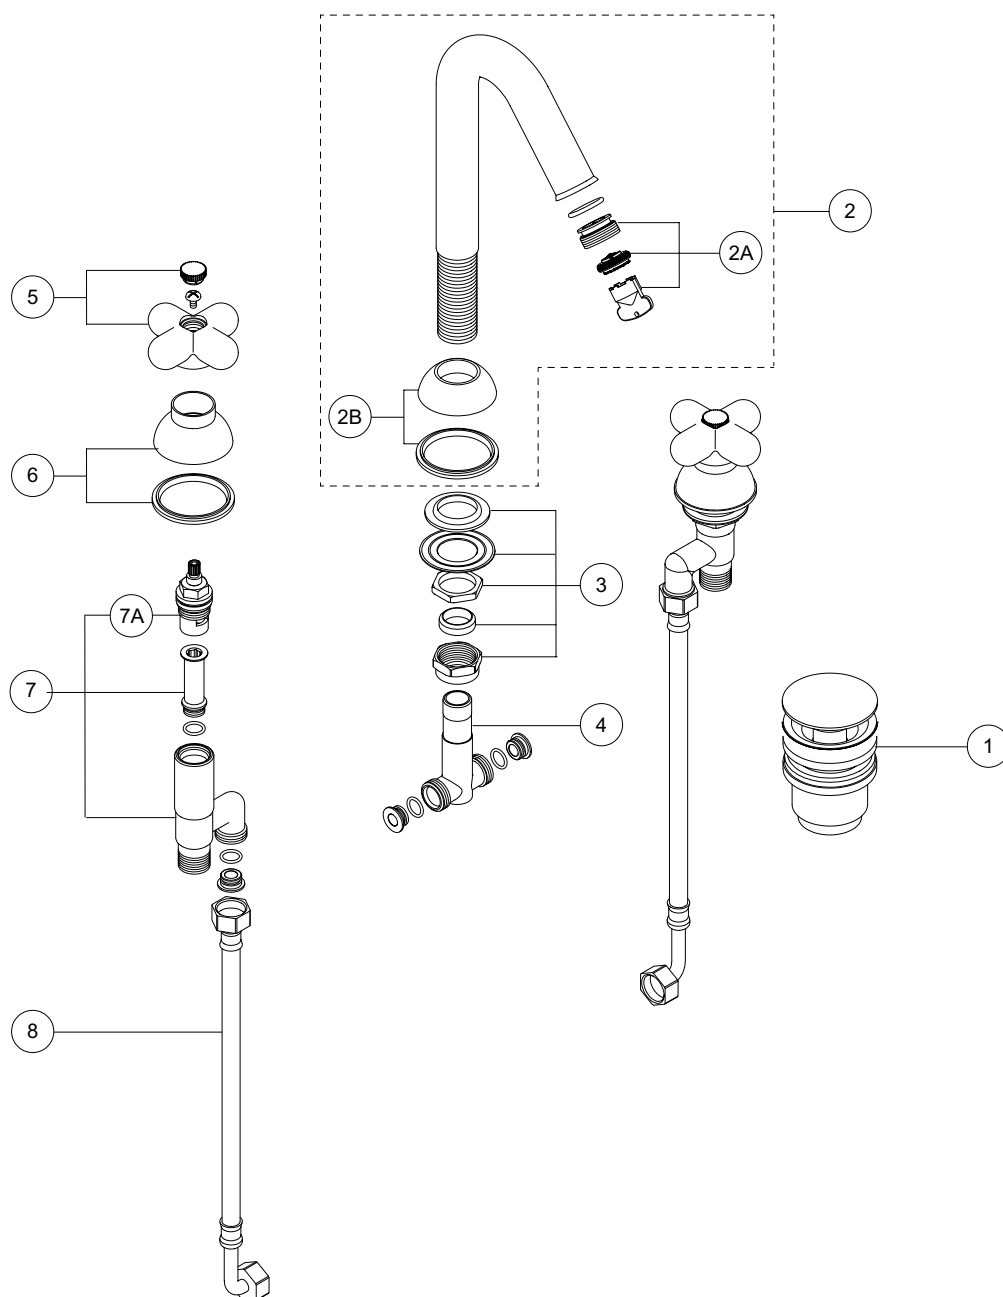

# BALOCCHI

Batteria lavabo 3 fori Art. 504 / 3-hole washbasin mixer Art. 504 / Melangeur lavabo 3 trous Art. 504

N°	Codice / Code	Descrizione / Description / Désignation
1	91 00 9279	<b>Scarico 1"1/4 con tappo a pressione</b> 1"1/4 po-up waste with pushing plug for washbasin with overflow Vidage 1"1/4 avec caplet a pression pour lavabo avec trop-plein
2	90 00 8850	<b>Bocca completa per lavabo Art. 504 Balocchi</b> Washbasin spout for Art. 504 Balocchi Bec de lavabo pour Art. 504 Balocchi
2A	90 00 8631U	<b>Aeratore con chiave M24x1 1,5 GPM</b> Aerator with key M24x1 1,5 GPM Aérateur avec clé M24x1 1,5 GPM
2B	90 00 8851	<b>Cappuccio per bocca lavabo appoggio Balocchi</b> Cap for spout washbasin Balocchi Rosace pour lavabo Balocchi
3	90 00 9929	<b>Confezione fissaggio e guarnizione per art. 6304-6404 Mare</b> Fixing kit and faskets for art. 6304 - 6404 Mare Kit de fixation et joints pour art. 6304 - 6404 Mare
4	90 00 9875U	<b>Crocera per barriere lavabo art. 5904S-5905S Venezia</b> T-joint for washbasin suite for art. 5904S-5905S Venezia Croisillon pour barrières lavabo art. 5904S-5905S Venezia
5	60 00 0049	<b>Maniglia tipo nuovo completa per Art. Balocchi</b> New complete lever for art. Art. Balocchi Liever nouvelle complète pour art. Art. Balocchi
6	90 00 0823	<b>Cappuccio per maniglia Balocchi</b> Cap for lever Balocchi Rosace pour liever Balocchi
7	90 00 1935U	<b>Piantana laterale con vitone ceramico</b> 3-hole washbasin lateral stop tap with ceramic valve Robinet lateral de lavabo 3-trous avec tete ceramique
7A	90 00 0892U	<b>Vitone ceramico</b> Ceramic valve stem Tête de robinet céramique
8	90 02 9646	<b>Fless. F1/2"- F1/2" con curva cm. 30 x art. 5304S</b> Pair of flexible F1/2" - F1/2" cm. 30 for art. 5304S Paire de flexibles F1/2" - F1/2" cm. 30 pour art. 5304S

# BALOCCHI

Batteria lavabo 3 fori Art. 504 / 3-hole washbasin mixer Art. 504 / Melangeur lavabo 3 trous Art. 504