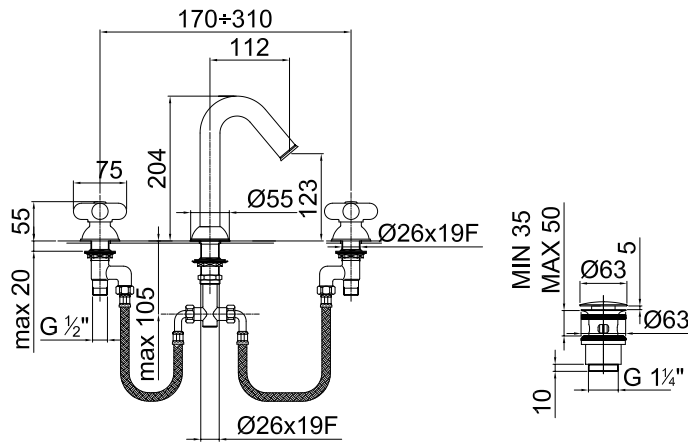

# BALOCCHI

Batteria lavabo 3 fori Art. 504 / 3-hole washbasin mixer Art. 504 / Melangeur lavabo 3 trous Art. 504

N°	Codice / Code	Descrizione / Description / Désignation
1	91 00 9279	<b>Scarico 1"1/4 con tappo a pressione</b> 1"1/4 po-up waste with pushing plug for washbasin with overflow Vidage 1"1/4 avec caplet a pression pour lavabo avec trop-plein
2	90 00 8850	<b>Bocca completa per lavabo Art. 504 Balocchi</b> Washbasin spout for Art. 504 Balocchi Bec de lavabo pour Art. 504 Balocchi
2A	90 00 8631U	<b>Aeratore con chiave M24x1 1,5 GPM</b> Aerator with key M24x1 1,5 GPM Aérateur avec clé M24x1 1,5 GPM
2B	90 00 8851	<b>Cappuccio per bocca lavabo appoggio Balocchi</b> Cap for spout washbasin Balocchi Rosace pour lavabo Balocchi
3	90 00 9929	<b>Confezione fissaggio e guarnizione per art. 6304-6404 Mare</b> Fixing kit and faskets for art. 6304 - 6404 Mare Kit de fixation et joints pour art. 6304 - 6404 Mare
4	90 00 9875U	<b>Crocera per barriere lavabo art. 5904S-5905S Venezia</b> T-joint for washbasin suite for art. 5904S-5905S Venezia Croisillon pour barrières lavabo art. 5904S-5905S Venezia
5	60 00 0049	<b>Maniglia tipo nuovo completa per Art. Balocchi</b> New complete lever for art. Art. Balocchi Liever nouvelle complète pour art. Art. Balocchi
6	90 00 0823	<b>Cappuccio per maniglia Balocchi</b> Cap for lever Balocchi Rosace pour liever Balocchi
7	90 00 1935U	<b>Piantana laterale con vitone ceramico</b> 3-hole washbasin lateral stop tap with ceramic valve Robinet lateral de lavabo 3-trous avec tete ceramique
7A	90 00 0892U	<b>Vitone ceramico</b> Ceramic valve stem Tête de robinet céramique
8	90 02 9646	<b>Fless. F1/2"- F1/2" con curva cm. 30 x art. 5304S</b> Pair of flexible F1/2" - F1/2" cm. 30 for art. 5304S Paire de flexibles F1/2" - F1/2" cm. 30 pour art. 5304S

# BALOCCHI

Batteria lavabo 3 fori Art. 504 / 3-hole washbasin mixer Art. 504 / Melangeur lavabo 3 trous Art. 504