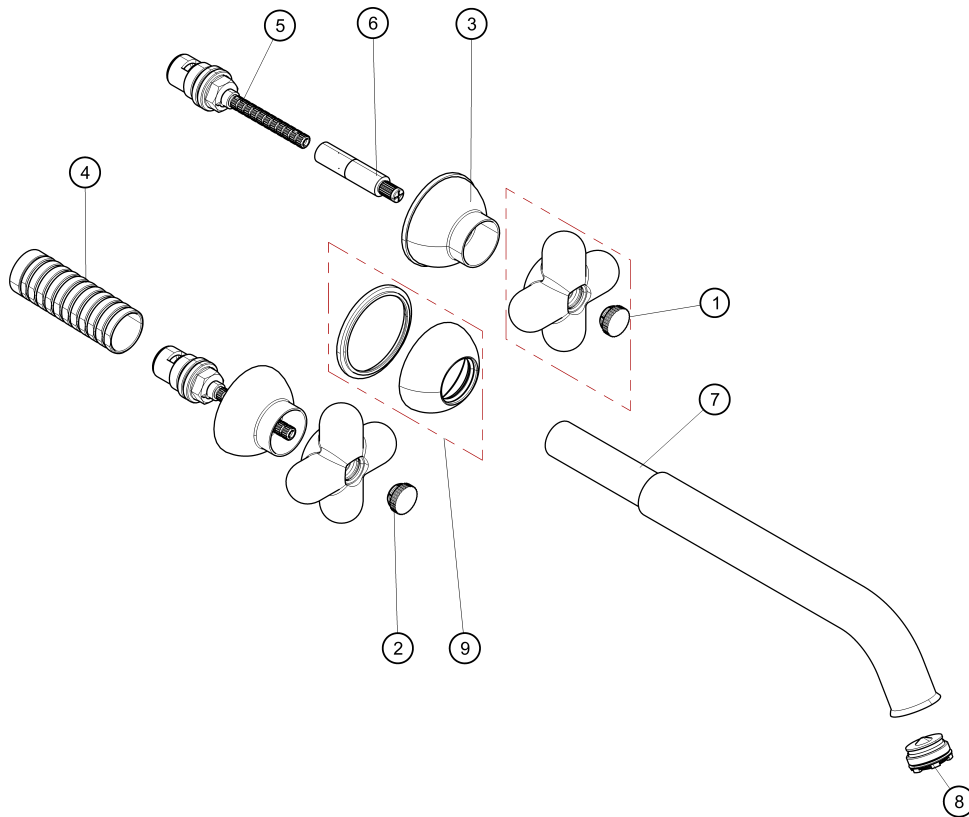

ART. 0511B+R010A - Gruppo lavabo da parete / Wall-mount washbasin mixer / Mélangeur lavabo mural

**ART. 0511B+R010A - Gruppo lavabo da parete / Wall-mount washbasin mixer / Mélangeur lavabo mural**

N°	Codice / Code	Descrizione / Description / Désignaton
1	60_0049	<b>Maniglia I Balocchi</b> I Balocchi handle Manette I Balocchi
2	90000951	<b>Placchetta</b> Cover screw Plaquette
3	90_Z069	<b>Cappuccio sotto maniglia</b> Cup hunder handle Rosace sous manette
4	9000Q215	<b>Canotto di regolazione</b> Regulation sleeve Manchon de regulation
5	9000Q160	<b>Vitone ceramico 90° destro</b> 90° right ceramic cartridge Tête céramique droite 90°
6	9000Q759	<b>Adattatore per maniglia</b> Handle's adaptor Adaptateur pour manette
7	60_Z070	<b>Bocca lavabo da parete - 20 cm</b> Wall-mount washbasin spout - 20 cm Bec lavabo mural - 20 cm
8	90009517U	<b>Aeratore caché M24x1</b> Caché aerator M24x1 Aérateur caché M24x1
9	90_Q729	<b>Cappuccio per bocca completo</b> Complete handle locking cap for spout Rosace pour bec complet