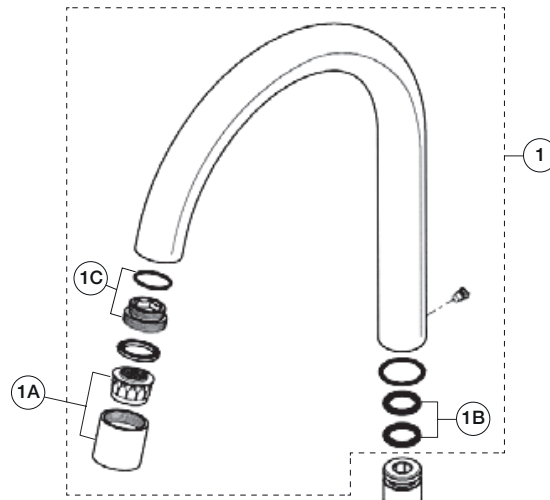

ART. 1855F - Miscelatore lavello cucina monoforo / Single-hole sink mixer / Mitigeur évier monotrou

N°	Codice / Code	Descrizione / Description / Désignaton
1	90 __ 9271	Bocca cucina completa Complete kitchen spout Bec évier complet
1A	90 __ 9266U	Aeratore Aerator Aérateur
1B	90 00 9265	Kit con O-ring e vite Kit with O-ring and screw Kit avec O-ring et vis
1C	90 00 8918	Nipples portaeratore con O-ring Aerator nipple with O-ring Nipples pour mousseur avec O-ring
2	90 00 1470	Cartuccia Ø 35 mm Ø 35 mm cartridge Cartouche Ø 35 mm
3	90 00 9039	Ghiera bloccaggio per cartuccia Locking ring for cartridge Écrou de serrage pour cartouche
4	90 __ 9263	Cappuccio sotto maniglia Cup under handle Rosace sous manette
5	90 __ 8673	Leva per maniglia Lever for handle Lever pour manette
6	90 __ 9262	Corpo maniglia Body of the handle Corps de la manette
6A	90 00 9041	Grano di bloccaggio per maniglia Locking screw for handle Vis de fixation pour manette
7	90 __ 9267	Anello base Base ring Anneau base
8	90 00 9272	Confezione di fissaggio Fixing kit Kit de fixation
9	90 02 0973	Coppia di flessibili di collegamento M12x1-F3/8" Pair of connecting hoses M12x1-F3/8" Parie de flexible de connection M12x1-F3/8"
10	90 00 9070	Rinforzo in plastica per lavello Inox Plastic reinforcement for Inox sink mixer Renforcement en plastique pour éviers en Inox

-- Questo codice alfanumerico indica la finitura o il materiale
 This alphanumeric code indicates the finish or raw material
 Ce code alphanumerique indique la finition ou le matériel