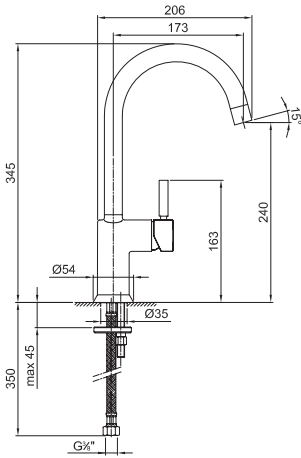

ART. 1855F - Miscelatore lavello cucina monoforo / Single-hole sink mixer / Mitigeur évier monotrou

N°	Codice / Code	Descrizione / Description / Désignaton
1	90 __ 9271	Bocca cucina completa Complete kitchen spout Bec évier complet
1A	90 __ 9266U	Aeratore Aerator Aérateur
1B	90 00 9265	Kit con O-ring e vite Kit with O-ring and screw Kit avec O-ring et vis
1C	90 00 8918	Nipples portaeratore con O-ring Aerator nipple with O-ring Nipples pour mousseur avec O-ring
2	90 00 1470	Cartuccia Ø 35 mm Ø 35 mm cartridge Cartouche Ø 35 mm
3	90 00 9039	Ghiera bloccaggio per cartuccia Locking ring for cartridge Écrou de serrage pour cartouche
4	90 __ 9263	Cappuccio sotto maniglia Cup under handle Rosace sous manette
5	90 __ 8673	Leva per maniglia Lever for handle Lever pour manette
6	90 __ 9262	Corpo maniglia Body of the handle Corps de la manette
6A	90 00 9041	Grano di bloccaggio per maniglia Locking screw for handle Vis de fixation pour manette
7	90 __ 9267	Anello base Base ring Anneau base
8	90 00 9272	Confezione di fissaggio Fixing kit Kit de fixation
9	90 02 0973	Coppia di flessibili di collegamento M12x1-F3/8" Pair of connecting hoses M12x1-F3/8" Parie de flexible de connection M12x1-F3/8"
10	90 00 9070	Rinforzo in plastica per lavello Inox Plastic reinforcement for Inox sink mixer Renforcement en plastique pour éviers en Inox

-- Questo codice alfanumerico indica la finitura o il materiale
 This alphanumeric code indicates the finish or raw material
 Ce code alphanumerique indique la finition ou le matériel