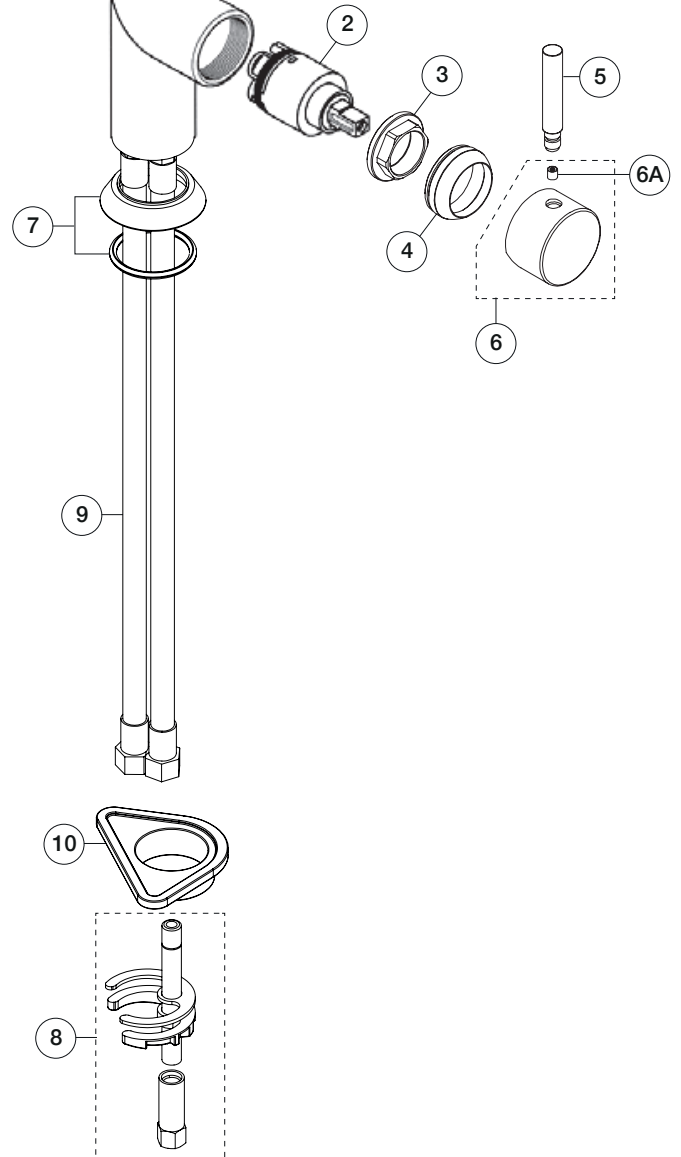

ART. 1855F - Miscelatore lavello cucina monoforo / Single-hole sink mixer / Mitigeur évier monotrou

N°	Codice / Code	Descrizione / Description / Désignaton
1	90 __ 9271	Bocca cucina completa Complete kitchen spout Bec évier complet
1A	90 __ 9266U	Aeratore Aerator Aérateur
1B	90 00 9265	Kit con O-ring e vite Kit with O-ring and screw Kit avec O-ring et vis
1C	90 00 8918	Nipples portaeratore con O-ring Aerator nipple with O-ring Nipples pour mousseur avec O-ring
2	90 00 1470	Cartuccia Ø 35 mm Ø 35 mm cartridge Cartouche Ø 35 mm
3	90 00 9039	Ghiera bloccaggio per cartuccia Locking ring for cartridge Écrou de serrage pour cartouche
4	90 __ 9263	Cappuccio sotto maniglia Cup under handle Rosace sous manette
5	90 __ 8673	Leva per maniglia Lever for handle Lever pour manette
6	90 __ 9262	Corpo maniglia Body of the handle Corps de la manette
6A	90 00 9041	Grano di bloccaggio per maniglia Locking screw for handle Vis de fixation pour manette
7	90 __ 9267	Anello base Base ring Anneau base
8	90 00 9272	Confezione di fissaggio Fixing kit Kit de fixation
9	90 02 0973	Coppia di flessibili di collegamento M12x1-F3/8" Pair of connecting hoses M12x1-F3/8" Parie de flexible de connection M12x1-F3/8"
10	90 00 9070	Rinforzo in plastica per lavello Inox Plastic reinforcement for Inox sink mixer Renforcement en plastique pour éviers en Inox

-- Questo codice alfanumerico indica la finitura o il materiale
 This alphanumeric code indicates the finish or raw material
 Ce code alphanumerique indique la finition ou le matériel