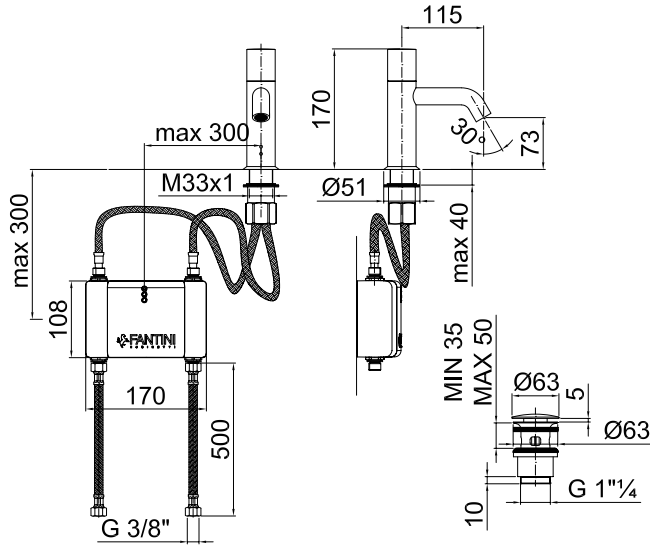

FANTINI

RUBINETTI

NOSTROMO

Gruppo lavabo Art. 2504F / Washbasin Art. 2504F / Lavabo 1 trous Art. 2504F

N°	Codice / Code	Descrizione / Description / Désignation
1	90 00 8659	Maniglia completa per Art. 2504F Nostromo Complete handle for Art. 2504F Nostromo Manette complète pour Art. 2504F Nostromo
1A	90 00 9386	Confezione fissaggio maniglia Art. 3348 Fixing kit for handle Art. 3348 Kit de fixation pour manette Art. 3348
2	90 00 8660	Ghiera per Art. 2504F Nostromo elettronico Nut ring for Art. 2504F Nostromo electronic Bague pour Art. 2504F Nostromo électronique
3	90 00 2570	Cartuccia per lavabo elettronico 2504F-2904F Cartridge for Art. 2504F-2904F Nostromo electronic Cartouche pour Art. 2504F-2904F Nostromo électronique
4	90 00 9793	Aeratore cachè M18,5x1 per Art. 2604SF Nostromo Aerator cachè M18,5x1 for Art. 2604SF Nostromo Aérateur cachè M18,5x1 pour Art. 2604SF Nostromo
5	90 00 8661	Supporto sensore completo per lavabo elettronico Art. 2504F-2904F Support complete sensor for Art. 2504F-2904F Nostromo electronic Support du capteur complet pour Art. 2504F-2904F Nostromo électronique
6	90 00 9827	Anello base Art. 2603SF - 2604SF - 2605SF - 2606SF - 2608SF Basic ring for Art. 2603SF - 2604SF - 2605SF - 2606SF - 2608SF Anneau de base pour Art. 2603SF - 2604SF - 2605SF - 260
7	90 00 8662	Kit fissaggio per lavabo elettronico Art. 2504F-2904F Wall mounting for Art. 2504F-2904F Nostromo electronic Kit de fixation pour Art. 2504F-2904F Nostromo électronique
8	90 00 8663	Scatola completa per Art. 2504F-2904F Complete box for Art. 2504F-2904F Nostromo electronic Boîte complète pour Art. 2504F-2904F Nostromo électronique
9	90 00 8664	Flessibile F.3/8"xF.3/8" cm. 50 per Art. 2504F-2904F Flexible F.3/8"xF.3/8" cm. 50 for Art. 2504F-2904F Flexible F.3/8"xF.3/8" cm. 50 pour Art. 2504F-2904F
10	91 00 9279	Scarico 1 1/4" con tappo a pressione 1" 1/4 pop-up waste with pushing plug for washbasin with overflow Vidage 1"1/4 avec caplet a pression pour lavabo avec trop-plein