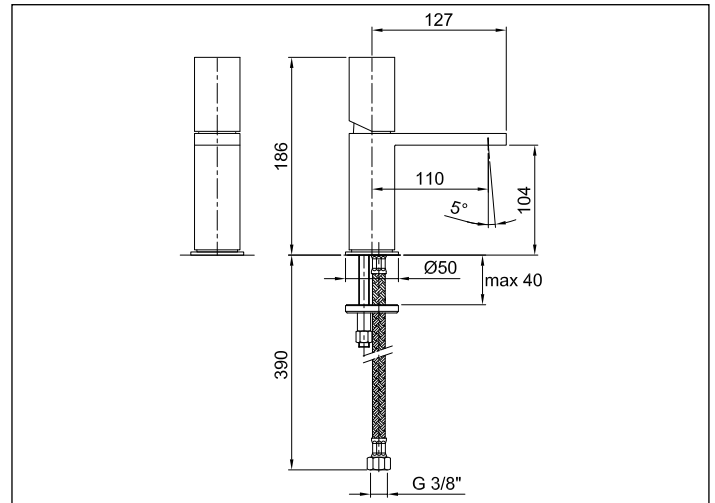

Milano

Miscelatore per lavabo con maniglia art. 3004WF

Washbasin mixer with handle art. 3004WF

Mitigeur lavabo avec manette art. 3004WF

N°	Codice Code	Descrizione Description Désignation
1	90 00 9629	Maniglia completa per art. 3004-3008-3104-3204 Milano Complete handle for art. 3004-3006-3008-3104-3204 Manette complete pour art. 3004-3006-3008-3104-3204
1A	90 00 9386	Confezione fissaggio maniglia art. 3348 Fixing kit for handle art. 3348 Kit de fixation pour manette art. 3348
2	90 00 9630	Ghiera c/o'ring per art. 3004 - 3006 - 3008 Nut ring with o'ring for art. 3004 - 3006 - 3008 Anneau avec o'ring pour art. 3004 - 3006 - 3008
3	90 00 3370	Cartuccia lavabo art. 3370 Cartridge art. 3370 Cartouche art. 3370
4	90 00 8631U	Aeratore Slim c/chiave per art. 5004 - 5006 - 5008 - 5204 - 5010 - 5013 Slim aerator with key for art. 5004 - 5006 - 5008 - 5204 - 5010 - 5013 Aerator Slim avec cle pour art. 5004 - 5006 - 5008 - 5204 - 5010 - 5013
5	90 00 9590	Anello base con o'ring per art. 5004 - 5006 - 5008 - 5104 - 5204 Base ring with o'ring for art. 5004 - 5006 - 5008 - 5104 - 5204 Anneau avec o'ring pour art. 5004 - 5006 - 5008 - 5104 - 5204
6	90 00 9272	Confezione fissaggio per maniglia vitone art. 1855SF Cafè Fixing kit for art. 1855SF Cafè Kit de fixation pour art. 1855SF Cafè
7	90 02 9331	Flessibili di collegamento M10x1 F3/8 cm. 40 (coppia) Pair of M10x1-F3/8" flexible connections for Nostromo Small 40 cm. Couple de flexibles d'alimentation M10x1-F3/8" pour Nostromo Small cm. 40

Pressione - Pressure Pression	Portata - Flow rate Debit d'eau
0,5 bar	3 l/min
1 bar	7 l/min
2 bar	11 l/min
3 bar	13 l/min
4 bar	15 l/min
5 bar	16 l/min

Aeratore slim inclinabile senza classe di portata, cartuccia con apertura tradizionale