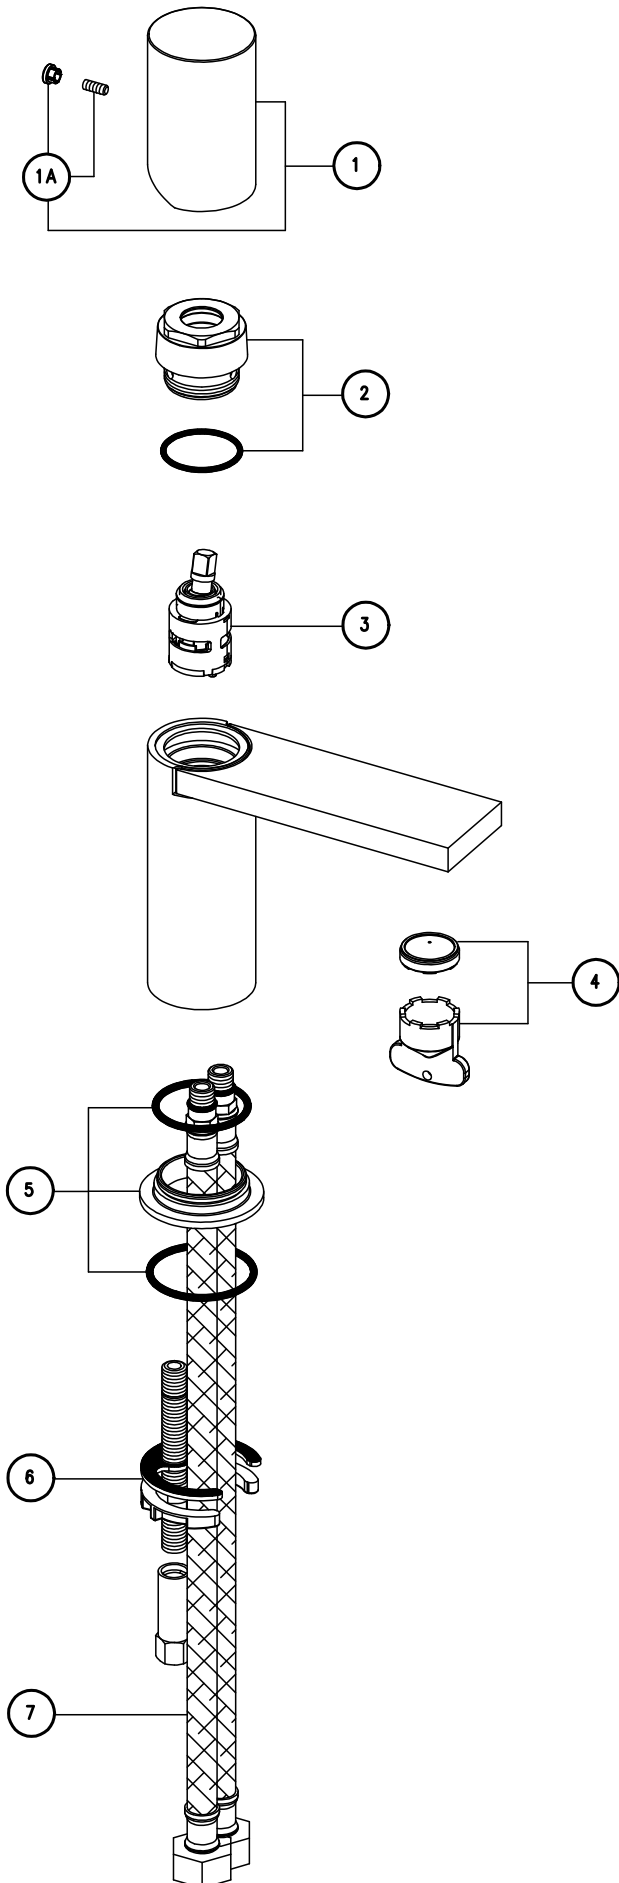

Milano

Miscelatore per lavabo con maniglia art. 3004WF

Washbasin mixer with handle art. 3004WF

Mitigeur lavabo avec manette art. 3004WF

N°	Codice Code	Descrizione Description Désignation
1	90 00 9629	Maniglia completa per art. 3004-3008-3104-3204 Milano Complete handle for art. 3004-3006-3008-3104-3204 Manette complete pour art. 3004-3006-3008-3104-3204
1A	90 00 9386	Confezione fissaggio maniglia art. 3348 Fixing kit for handle art. 3348 Kit de fixation pour manette art. 3348
2	90 00 9630	Ghiera c/o'ring per art. 3004 - 3006 - 3008 Nut ring with o'ring for art. 3004 - 3006 - 3008 Anneau avec o'ring pour art. 3004 - 3006 - 3008
3	90 00 3370	Cartuccia lavabo art. 3370 Cartridge art. 3370 Cartouche art. 3370
4	90 00 8631U	Aeratore Slim c/chiave per art. 5004 - 5006 - 5008 - 5204 - 5010 - 5013 Slim aerator with key for art. 5004 - 5006 - 5008 - 5204 - 5010 - 5013 Aerator Slim avec cle pour art. 5004 - 5006 - 5008 - 5204 - 5010 - 5013
5	90 00 9590	Anello base con o'ring per art. 5004 - 5006 - 5008 - 5104 - 5204 Base ring with o'ring for art. 5004 - 5006 - 5008 - 5104 - 5204 Anneau avec o'ring pour art. 5004 - 5006 - 5008 - 5104 - 5204
6	90 00 9272	Confezione fissaggio per maniglia vitone art. 1855SF Cafè Fixing kit for art. 1855SF Cafè Kit de fixation pour art. 1855SF Cafè
7	90 02 9331	Flessibili di collegamento M10x1 F3/8 cm. 40 (coppia) Pair of M10x1-F3/8" flexible connections for Nostromo Small 40 cm. Couple de flexibles d'alimentation M10x1-F3/8" pour Nostromo Small cm. 40

Pressione - Pressure Pression	Portata - Flow rate Debit d'eau
0,5 bar	3 l/min
1 bar	7 l/min
2 bar	11 l/min
3 bar	13 l/min
4 bar	15 l/min
5 bar	16 l/min

Aeratore slim inclinabile senza classe di portata, cartuccia con apertura tradizionale