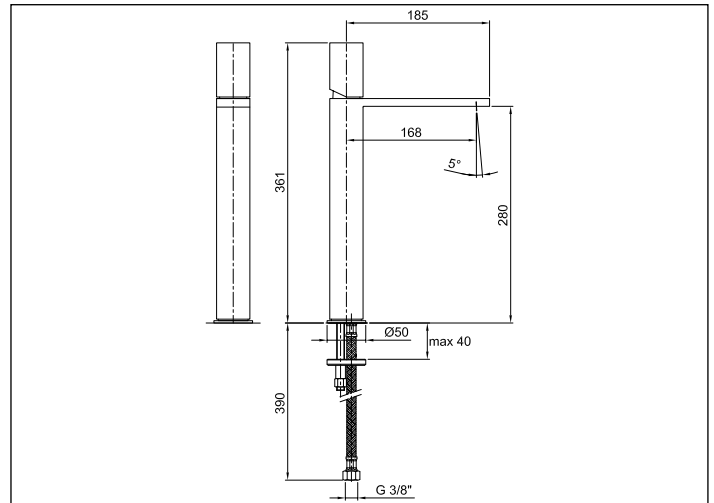

Milano

Miscel. alto per lavabo con maniglia art. 3006WF
 High level washbasin mixer with handle art. 3006WF
 Mitigeur lavabo surélevé avec manette art. 3006WF

N°	Codice Code	Descrizione Description Désignation
1	90 00 9629	Maniglia completa per art. 3004 - 3008 - 3104 - 3204 Milano Complete handle for art. 3004 - 3006 - 3008 - 3104 - 3204 Manette complete pour art. 3004 - 3006 - 3008 - 3104 - 3204
1A	90 00 9386	Confezione fissaggio maniglia art. 3348 Fixing kit for handle art. 3348 Kit de fixation pour manette art. 3348
2	90 00 9630	Ghiera c/o-ring per art. 3004 - 3006 - 3008 Nut ring with o-ring for art. 3004 - 3006 - 3008 Anneau avec o-ring pour art. 3004 - 3006 - 3008
3	90 00 3370	Cartuccia lavabo art. 3370 Cartridge art. 3370 Cartouche art. 3370
4	90 00 9588	Aeratore Slim c/chave per art. 5004 - 5006 - 5008 - 5204 - 5010 - 5013 Slim aerator with key for art. 5004-5006-5008-5204-5010-5013 Aerator Slim avec cle pour art. 5004-5006-5008-5204-5010-5013
5	90 00 9590	Anello base con o-ring per art. 5004 - 5006 - 5008 - 5104 - 5204 Base ring with o-ring for art. 5004 - 5006 - 5008 - 5104 - 5204 Anneau avec o-ring pour art. 5004 - 5006 - 5008 - 5104 - 5204
6	90 00 9272	Confezione fissaggio per art. 1855SF Fixing kit for art. 1855SF Cafè Kit de fixation pour art. 1855SF Cafè
7	90 02 9331	Flessibili di collegamento M10x1 F3/8 cm. 40 (coppia) Pair of M10x1-F3/8" flexible connections for Nostromo Small 40 cm. Couple de flexibles d'alimentation M10x1-F3/8" pour Nostromo Small cm. 40

Pressione - Pressure Pression	Portata - Flow rate Debit d'eau
0,5 bar	3 l/min
1 bar	7 l/min
2 bar	11 l/min
3 bar	13 l/min
4 bar	15 l/min
5 bar	16 l/min

Aeratore slim inclinabile senza classe di portata, cartuccia con apertura tradizionale