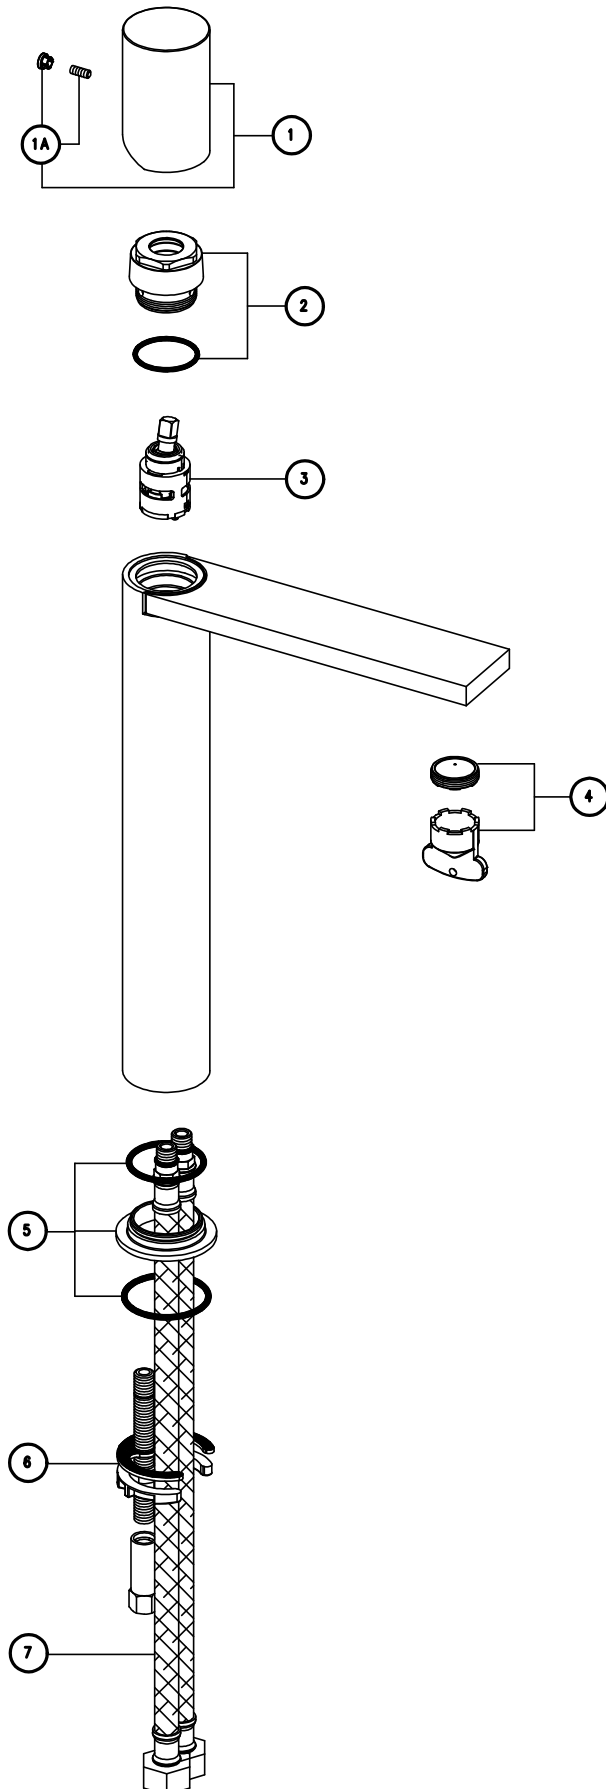

Milano

Miscel. alto per lavabo con maniglia art. 3006WF
 High level washbasin mixer with handle art. 3006WF
 Mitigeur lavabo surélevé avec manette art. 3006WF

N°	Codice Code	Descrizione Description Désignation
1	90 00 9629	Maniglia completa per art. 3004 - 3008 - 3104 - 3204 Milano Complete handle for art. 3004 - 3006 - 3008 - 3104 - 3204 Manette complete pour art. 3004 - 3006 - 3008 - 3104 - 3204
1A	90 00 9386	Confezione fissaggio maniglia art. 3348 Fixing kit for handle art. 3348 Kit de fixation pour manette art. 3348
2	90 00 9630	Ghiera c/o-ring per art. 3004 - 3006 - 3008 Nut ring with o-ring for art. 3004 - 3006 - 3008 Anneau avec o-ring pour art. 3004 - 3006 - 3008
3	90 00 3370	Cartuccia lavabo art. 3370 Cartridge art. 3370 Cartouche art. 3370
4	90 00 9588	Aeratore Slim c/chave per art. 5004 - 5006 - 5008 - 5204 - 5010 - 5013 Slim aerator with key for art. 5004-5006-5008-5204-5010-5013 Aerator Slim avec cle pour art. 5004-5006-5008-5204-5010-5013
5	90 00 9590	Anello base con o-ring per art. 5004 - 5006 - 5008 - 5104 - 5204 Base ring with o-ring for art. 5004 - 5006 - 5008 - 5104 - 5204 Anneau avec o-ring pour art. 5004 - 5006 - 5008 - 5104 - 5204
6	90 00 9272	Confezione fissaggio per art. 1855SF Fixing kit for art. 1855SF Cafè Kit de fixation pour art. 1855SF Cafè
7	90 02 9331	Flessibili di collegamento M10x1 F3/8 cm. 40 (coppia) Pair of M10x1-F3/8" flexible connections for Nostromo Small 40 cm. Couple de flexibles d'alimentation M10x1-F3/8" pour Nostromo Small cm. 40

Pressione - Pressure Pression	Portata - Flow rate Debit d'eau
0,5 bar	3 l/min
1 bar	7 l/min
2 bar	11 l/min
3 bar	13 l/min
4 bar	15 l/min
5 bar	16 l/min

Aeratore slim inclinabile senza classe di portata, cartuccia con apertura tradizionale