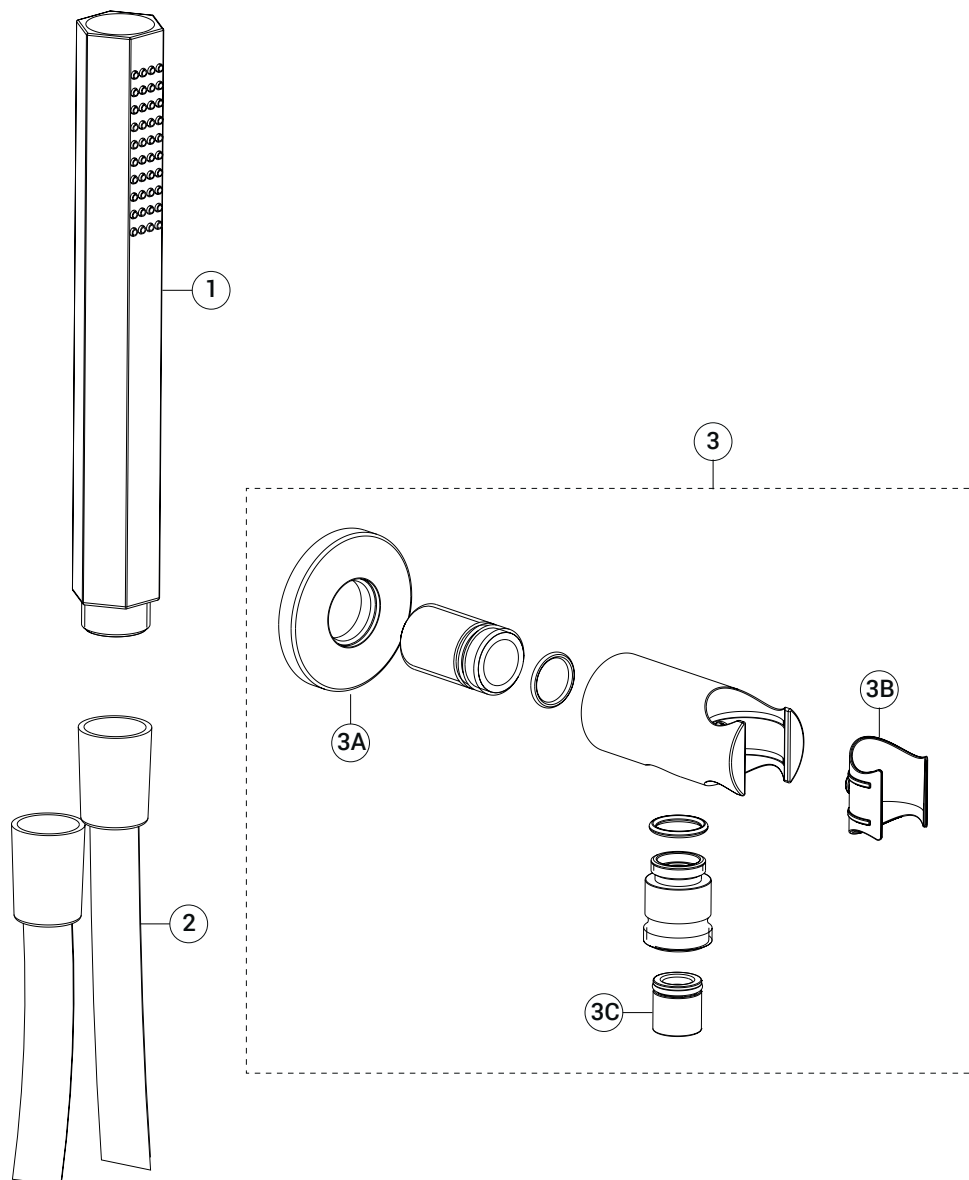

ART. 5943 - Completo doccia / Shower set / Combiné de douche

N°	Codice / Code	Descrizione / Description / Désignaton
1	90 __ 9849	Doccetta VENEZIA VENEZIA handshower Douchette VENEZIA
2	90 __ Q757	Fessibile 150 cm 150 cm flexible hose Flexibles 150 cm
3	90 __ 9323	Presca acqua completa Complete water plug Prise d'eau complète
3A	90 __ 9547	Rosone completo Complete backplate Rosace complète
3B	90 00 Q792	Insero antigraffio Scratch-resistant insert Insert résistant aux rayures
3C	90 00 9047	Valvola di non ritorno Non-return valve Clapet de non retour

-- Questo codice alfanumerico indica la finitura o il materiale
 This alphanumeric code indicates the finish or raw material
 Ce code alphanumerique indique la finition ou le matériel