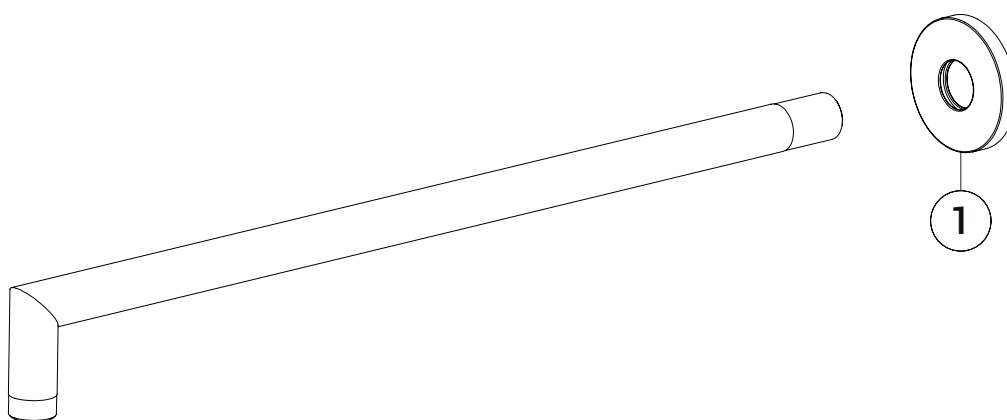

ART. 8011 - Braccio doccia / Shower arm / Bras de douche

N°	Codice / Code	Descrizione / Description / Désignaton
1	90 __ 9319	<b>Rosone per braccio doccia</b> Backplate for shower arm Rosace pour bras de douche

-- **Questo codice alfanumerico indica la finitura o il materiale**  
This alphanumeric code indicates the finish or raw material  
Ce code alphanumerique indique la finition ou le materiel